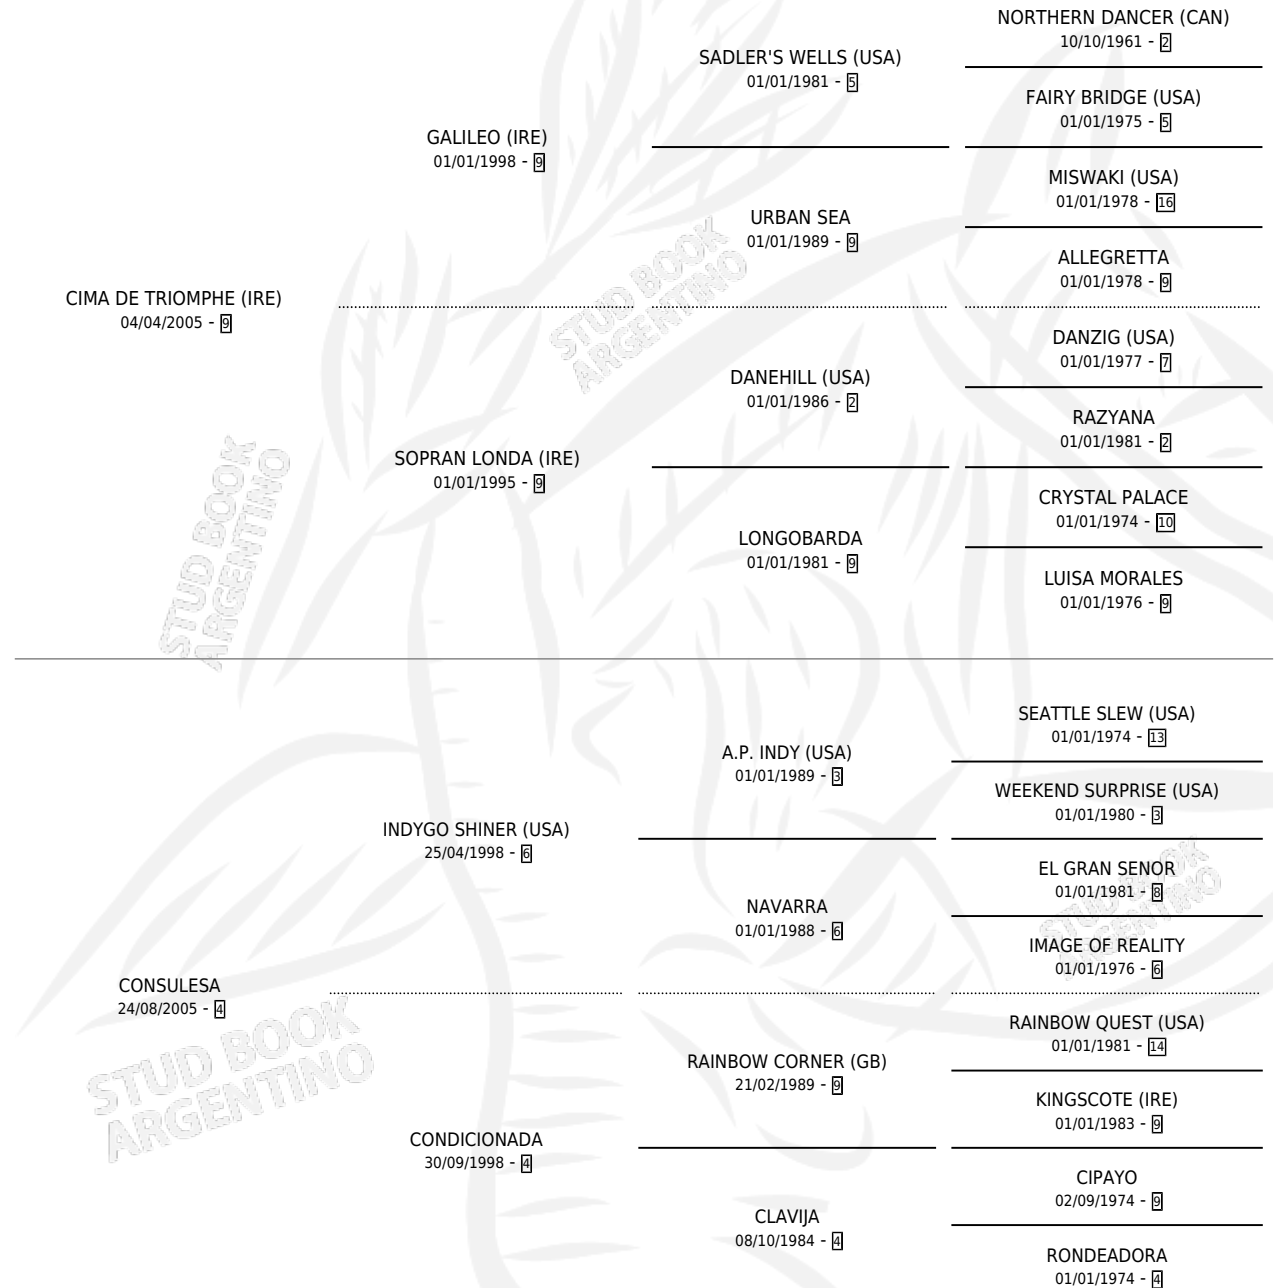

TARKINA

por CIMA DE TRIOMPHE (IRE) y CONSULESA por INDYGO SHINER (USA)

Argentina · Hembra · Zaino · SP · 15/08/2016
Familia 4-m · Volumen 42

ESTADO

TIPIFICACIÓN SANGUÍNEA	X
TIPIFICACIÓN POR ADN	✓
PASAPORTE	✓
IDENTIFICACIÓN POR MICROCHIP	✓
REPRODUCTOR	✓

Lugar de nacimiento: Buenaventura
Criador: Buenaventura

PEDIGREE

CAMPAÑA

Solo carreras oficiales de Argentina

POR EDAD

EDAD	CC	1°	2°	3°	4°	5°	NP	CLC	CLG	CLCG1	CLGG1	IMPORTE	GANANCIA / CC
4 AÑOS	5	1	0	1	0	0	3	0	0	0	0	\$213,500	\$42,700
5 AÑOS	1	0	0	0	0	0	1	0	0	0	0	\$0	\$0
TOTALES	6	1	0	1	0	0	4	0	0	0	0	\$213,500	\$35,583
%		16.7%	0.0%	16.7%	0.0%	0.0%	66.7%	0.0%	0.0%	0.0%	0.0%		