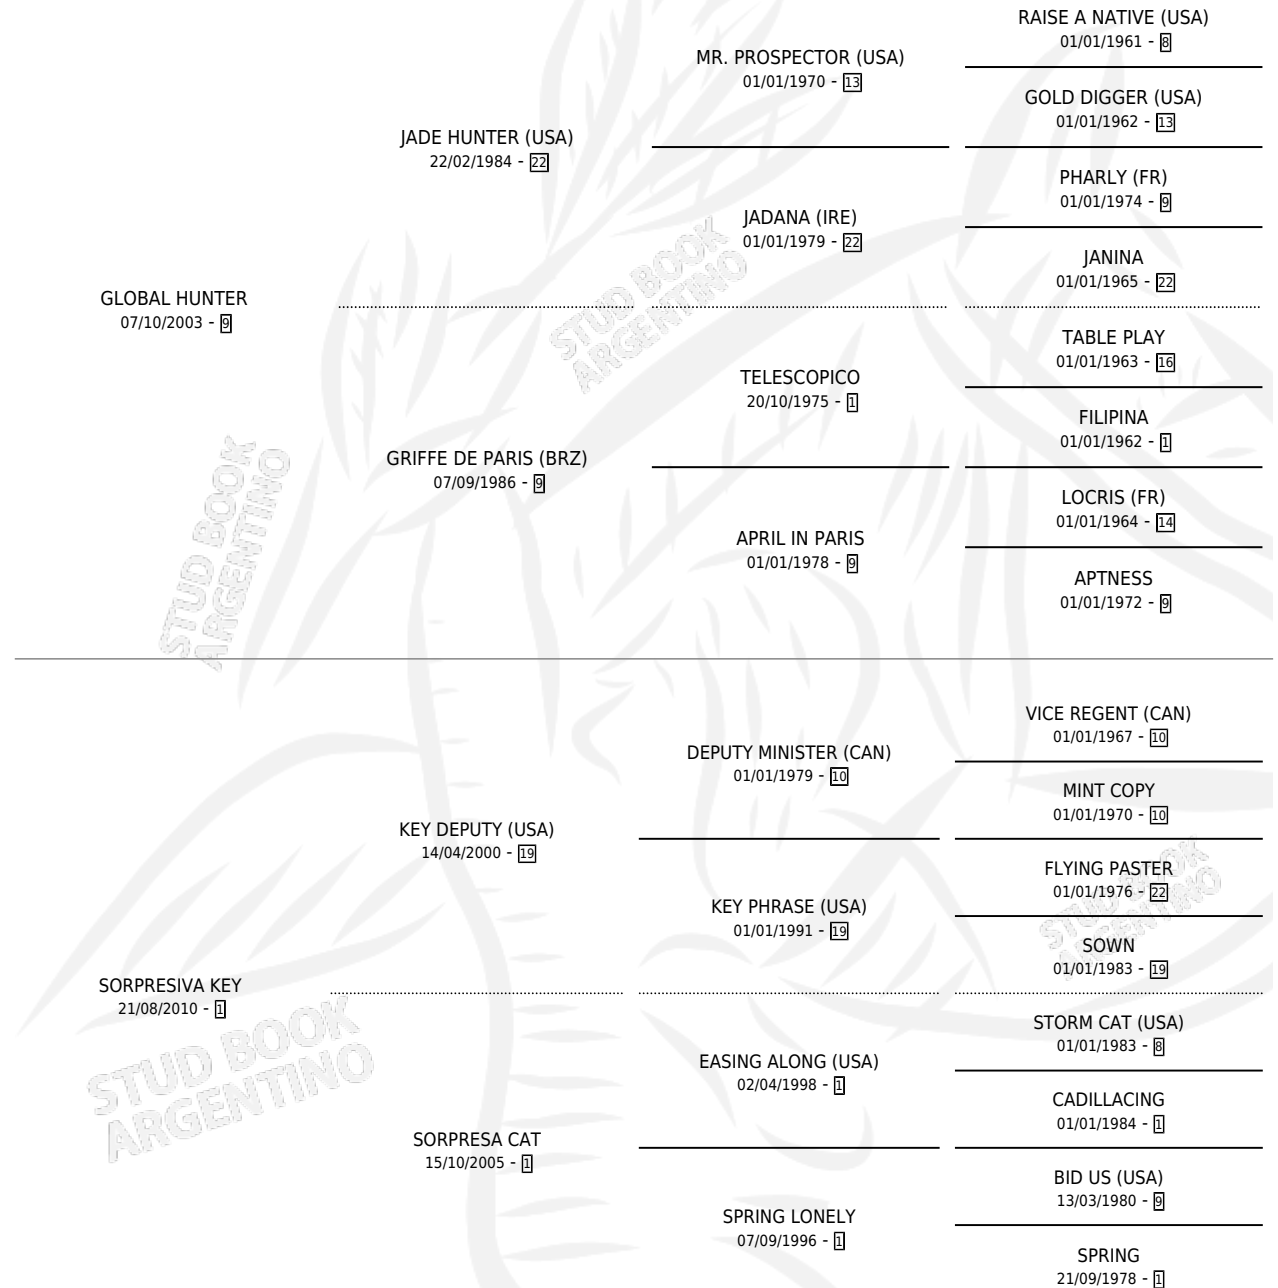

GLOBALIZADA

por GLOBAL HUNTER y SORPRESIVA KEY por KEY DEPUTY (USA)

Argentina · Hembra · Alazan · SP · 22/08/2016
Familia 1-n · Volumen 42

ESTADO

TIPIFICACIÓN SANGUÍNEA	X
TIPIFICACIÓN POR ADN	✓
PASAPORTE	✓
IDENTIFICACIÓN POR MICROCHIP	✓
REPRODUCTOR	X

Lugar de nacimiento: El Alfalar

Criador: El Alfalar

PEDIGREE