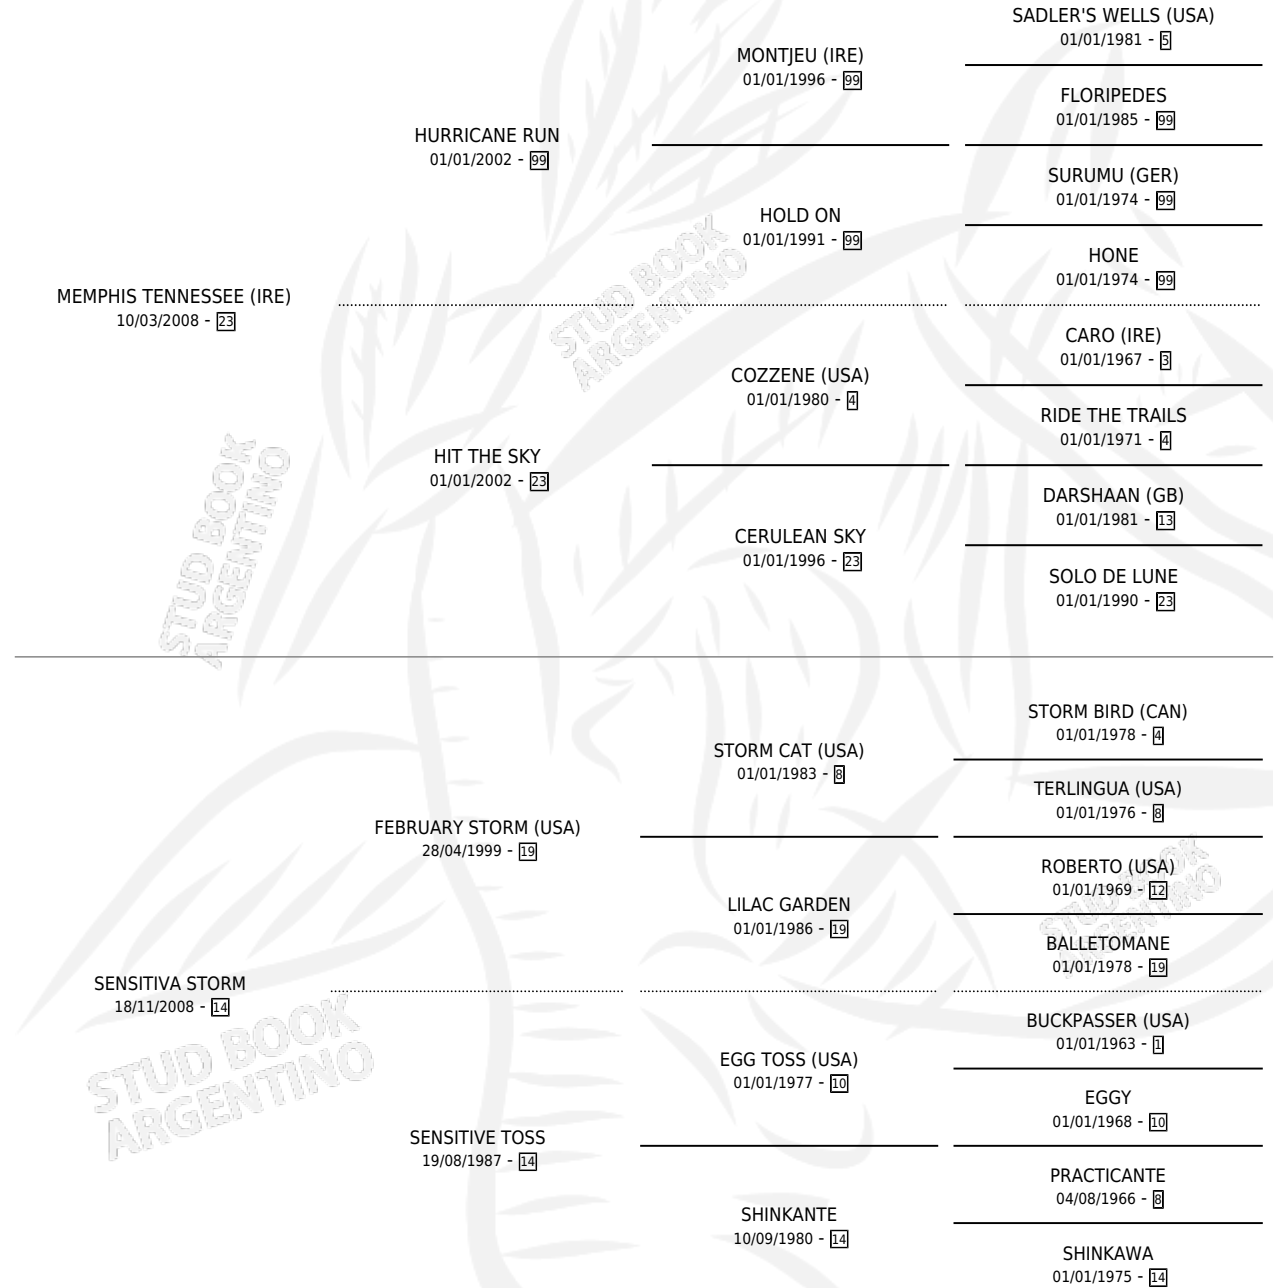

SENSITIVO MEM

por **MEMPHIS TENNESSEE (IRE)** y **SENSITIVA STORM** por **FEBRUARY STORM (USA)**

Argentina · Macho · Zaino · SP · 01/07/2016
Familia 14-c · Volumen 42

ESTADO

TIPIFICACIÓN SANGUÍNEA	X
TIPIFICACIÓN POR ADN	✓
PASAPORTE	✓
IDENTIFICACIÓN POR MICROCHIP	✓
REPRODUCTOR	X

Lugar de nacimiento: Dilu
Criador: Dilu

PEDIGREE

CAMPAÑA

Solo carreras oficiales de Argentina

POR EDAD

EDAD	CC	1°	2°	3°	4°	5°	NP	CLC	CLG	CLCG1	CLGG1	IMPORTE	GANANCIA / CC
2 AÑOS	2	0	0	0	0	0	2	0	0	0	0	\$0	\$0
TOTALES	2	0	0	0	0	0	2	0	0	0	0	\$0	\$0
%		0.0%	0.0%	0.0%	0.0%	0.0%	100%	0.0%	0.0%	0.0%	0.0%		