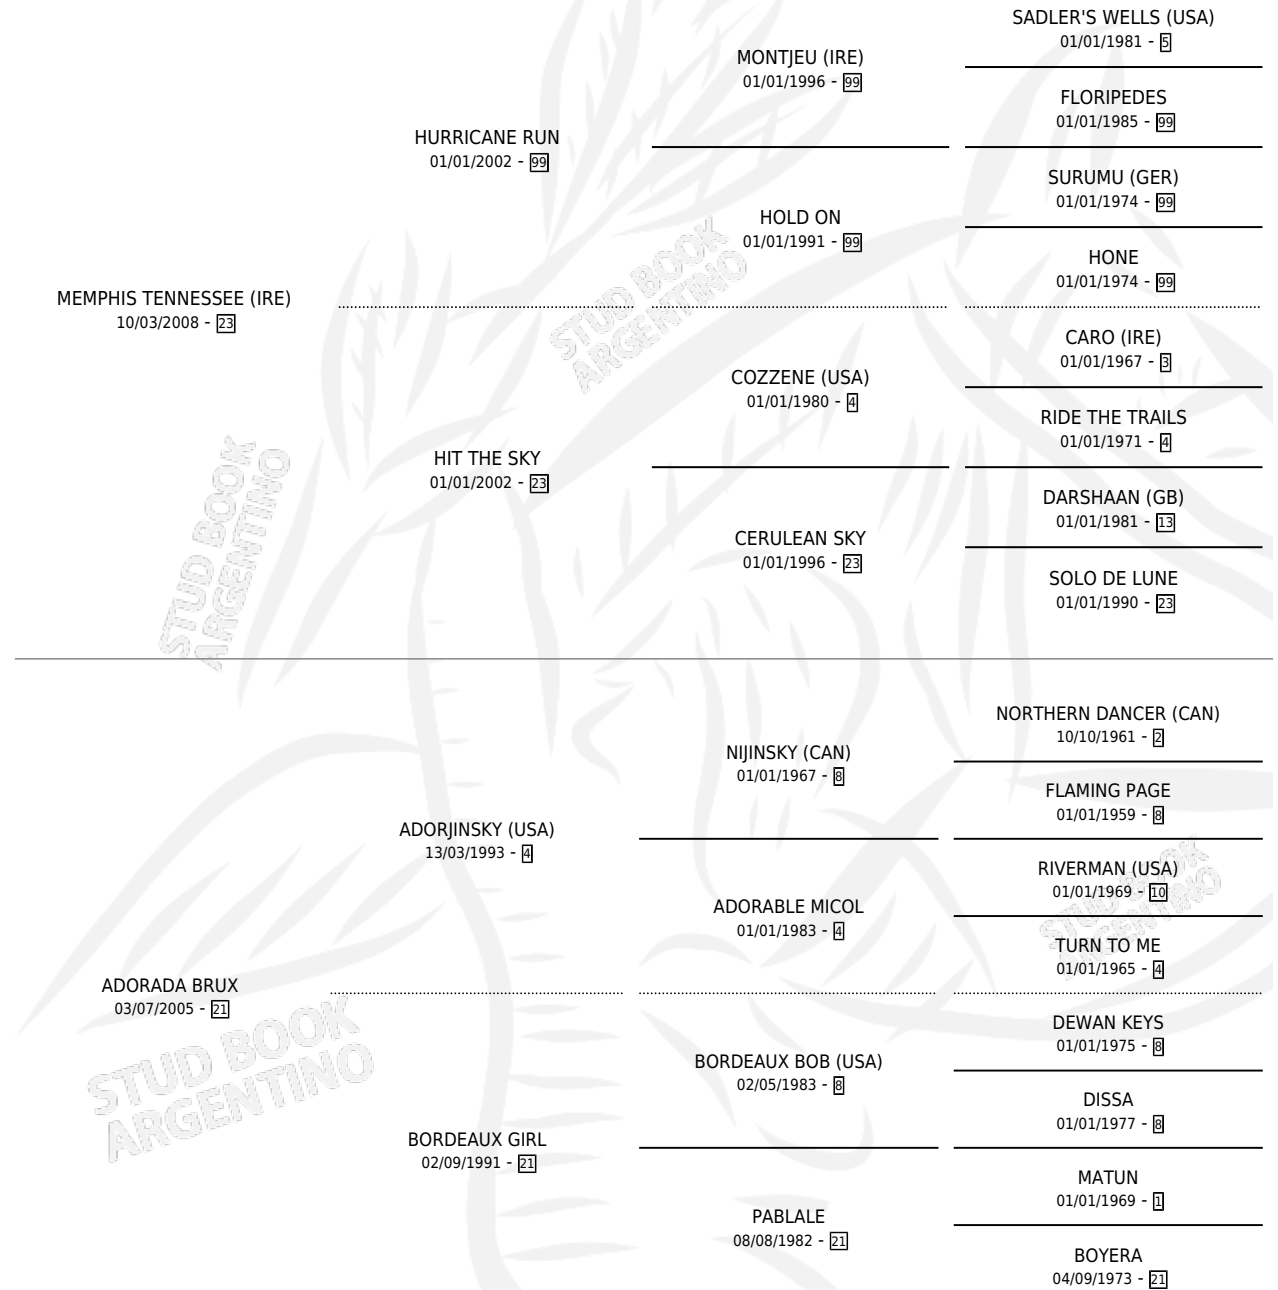

ADORADO MEM

por **MEMPHIS TENNESSEE (IRE)** y **ADORADA BRUX** por **ADORJINSKY (USA)**

Argentina · Macho · Zaino · SP · 08/07/2016
Familia 21 · Volumen 42

ESTADO

TIPIFICACIÓN SANGUÍNEA	X
TIPIFICACIÓN POR ADN	✓
PASAPORTE	✓
IDENTIFICACIÓN POR MICROCHIP	✓
REPRODUCTOR	X

Lugar de nacimiento: Dilu
Criador: Dilu

PEDIGREE