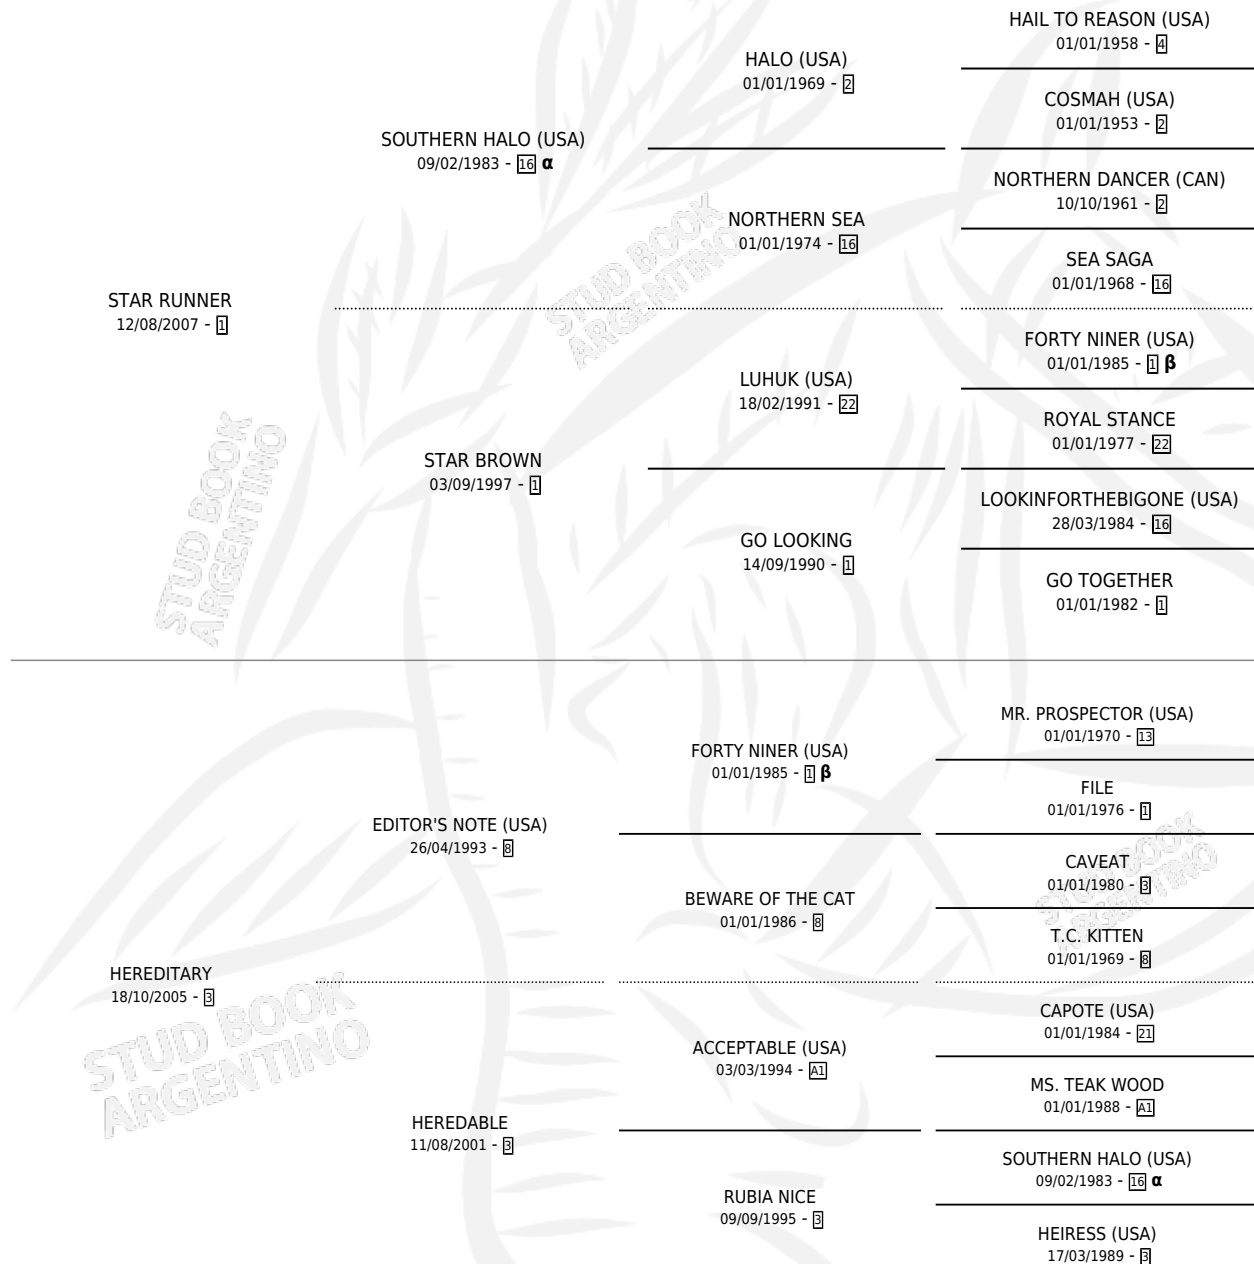

EMILY RUNNER

PEDIGREE

por **STAR RUNNER** y **HEREDITARY** por **EDITOR'S NOTE**
(USA)

Argentina · Hembra · Zaino · SP · 30/08/2016
Familia 3-i · Volumen 42

ESTADO

TIPIFICACIÓN SANGUÍNEA	X
TIPIFICACIÓN POR ADN	✓
PASAPORTE	✓
IDENTIFICACIÓN POR MICROCHIP	✓
REPRODUCTOR	✓

Lugar de nacimiento: Zoraida
Criador: Zoraida

~

HIJOS

	MACHOS	HEMBRAS
3 NACIERON	2	1
1 CORRIERON	1	0

SIN ACTUACIONES

INBREEDING : **α,β**

CAMPAÑA

Solo carreras oficiales de Argentina

Ganadora en La Plata - \$201,100, a los 4 años.

POR DISTANCIA

HIPODROMO	CC	1°	2°	3°	4°	5°	NP	CLC	CLG	CLCG1	CLGG1	IMPORTE
LA PLATA	10	1	0	0	2	2	5	0	0	0	0	\$201,100
1100 MTS	4	0	0	0	0	0	4	0	0	0	0	\$8,400
1000 MTS	6	1	0	0	2	2	1	0	0	0	0	\$192,700