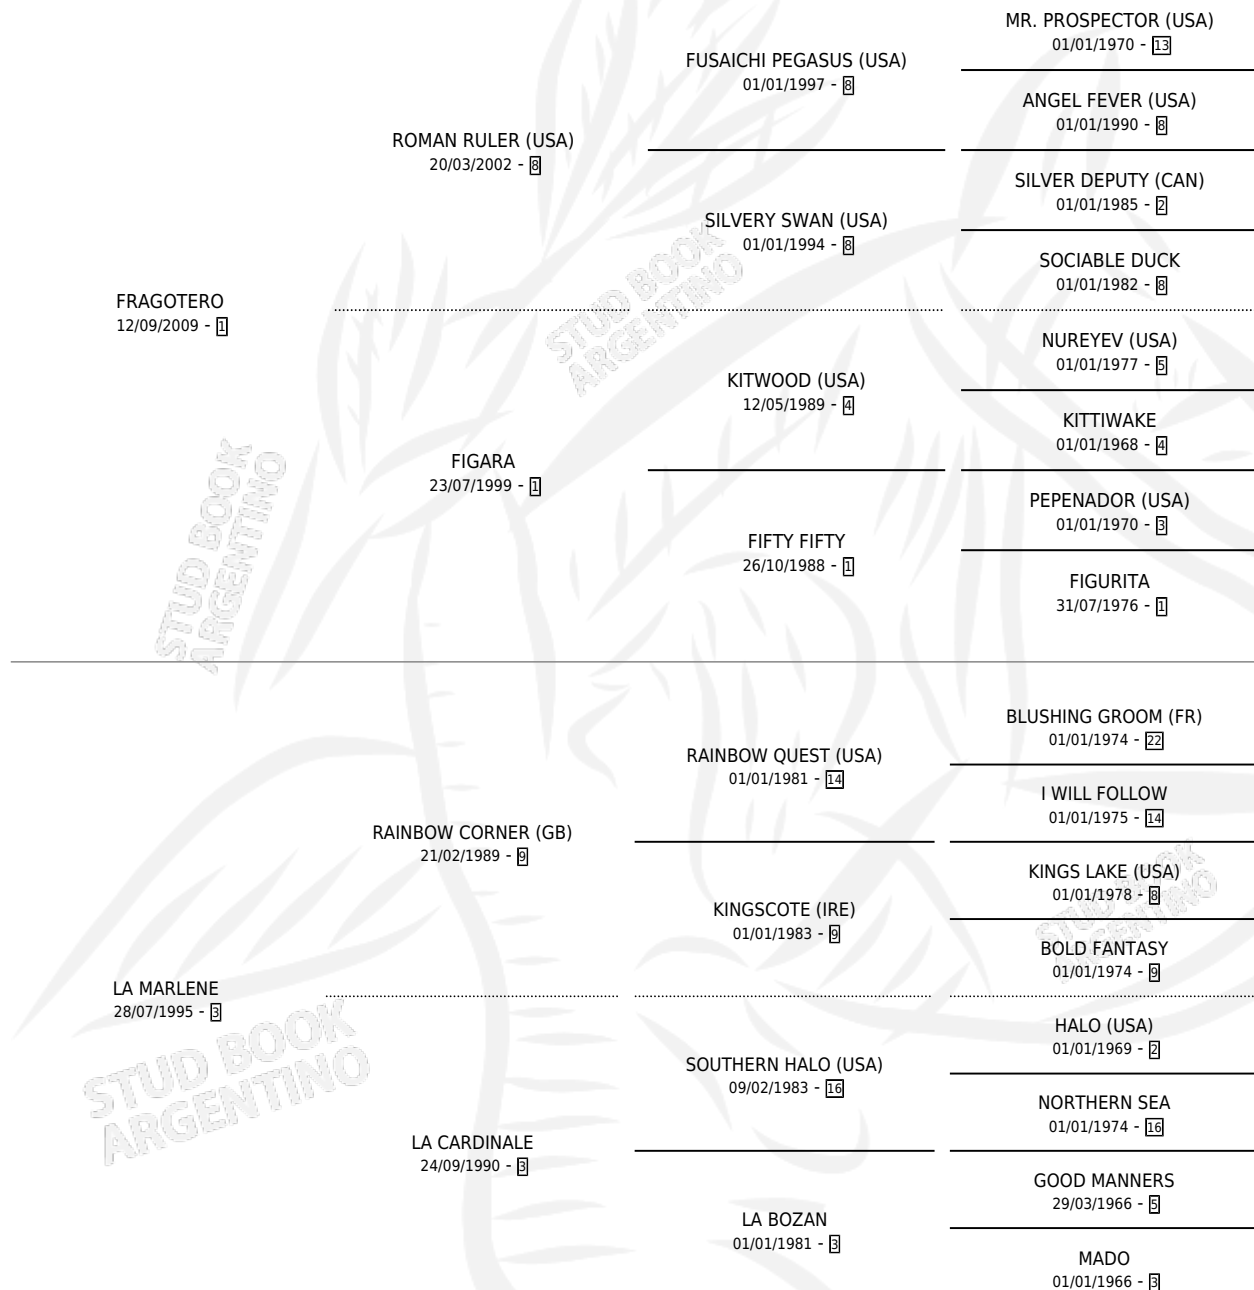

LA HEPBURN

por **FRAGOTERO** y **LA MARLENE** por **RAINBOW CORNER**
(GB)

Argentina · Hembra · Zaino · SP · 06/09/2016
Familia 3-h · Volumen 42

ESTADO

TIPIFICACIÓN SANGUÍNEA	X
TIPIFICACIÓN POR ADN	✓
PASAPORTE	✓
IDENTIFICACIÓN POR MICROCHIP	✓
REPRODUCTOR	✓

Lugar de nacimiento: El Mallin
Criador: El Mallin

~

HIJOS

	MACHOS	HEMBRAS
2 NACIERON	0	2
1 CORRIERON	0	1
1 GANARON	0	1

0	0	0
GANADORES CL	GANADORES GR	GANADORES G1

PEDIGREE

CAMPAÑA

Solo carreras oficiales de Argentina