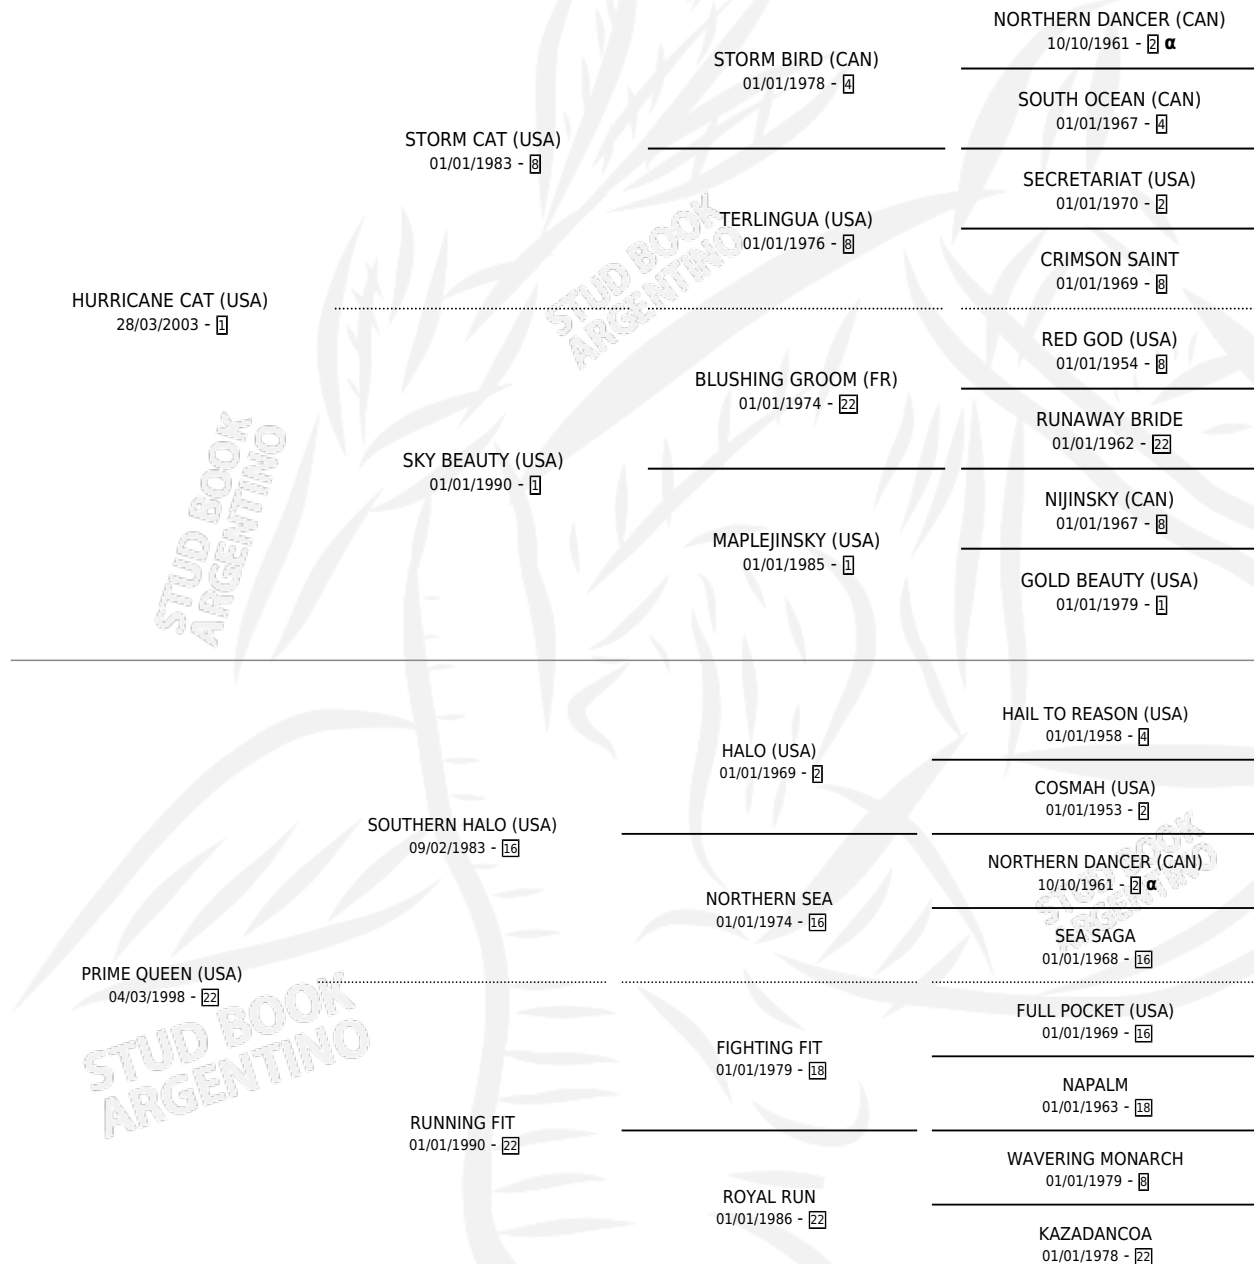

USAIN CAT

por **HURRICANE CAT (USA)** y **PRIME QUEEN (USA)** por **SOUTHERN HALO (USA)**

Argentina · Macho · Alazan · SP · 24/08/2016
Familia 22-d · Volumen 42

ESTADO

TIPIFICACIÓN SANGUÍNEA	X
TIPIFICACIÓN POR ADN	✓
PASAPORTE	✓
IDENTIFICACIÓN POR MICROCHIP	✓
REPRODUCTOR	X

Lugar de nacimiento: Loma Linda
Criador: Loma Linda

PEDIGREE

INBREEDING : α

CAMPAÑA

Solo carreras oficiales de Argentina

POR EDAD

EDAD	CC	1°	2°	3°	4°	5°	NP	CLC	CLG	CLCG1	CLGG1	IMPORTE	GANANCIA / CC
2 AÑOS	3	0	0	0	0	2	1	0	0	0	0	\$20,000	\$6,667
3 AÑOS	5	0	0	1	1	1	2	0	0	0	0	\$61,750	\$12,350
4 AÑOS	2	0	0	1	0	0	1	0	0	0	0	\$15,600	\$7,800
5 AÑOS	3	0	2	0	1	0	0	0	0	0	0	\$81,050	\$27,017
TOTALES	13	0	2	2	2	3	4	0	0	0	0	\$178,400	\$13,723
%		0.0%	15.4%	15.4%	15.4%	23.1%	30.8%	0.0%	0.0%	0.0%	0.0%		

Placés en Rosario y San Isidro en 13 carreras disputadas.

POR DISTANCIA

HIPODROMO	CC	1°	2°	3°	4°	5°	NP	CLC	CLG	CLCG1	CLGG1	IMPORTE
ROSARIO	2	0	2	0	0	0	0	0	0	0	0	\$52,300
1400 MTS	1	0	1	0	0	0	0	0	0	0	0	\$26,150
1000 MTS	1	0	1	0	0	0	0	0	0	0	0	\$26,150
PALERMO	3	0	0	0	1	1	1	0	0	0	0	\$41,750
1200 MTS	2	0	0	0	1	1	0	0	0	0	0	\$41,750
1400 MTS	1	0	0	0	0	0	1	0	0	0	0	\$0
SAN ISIDRO	8	0	0	2	1	2	3	0	0	0	0	\$84,350
1600 MTS	3	0	0	1	0	0	2	0	0	0	0	\$25,000
1300 MTS	1	0	0	1	0	0	0	0	0	0	0	\$15,600
2000 MTS	1	0	0	0	0	0	1	0	0	0	0	\$0
1800 MTS	2	0	0	0	1	1	0	0	0	0	0	\$36,750
1000 MTS	1	0	0	0	0	1	0	0	0	0	0	\$7,000