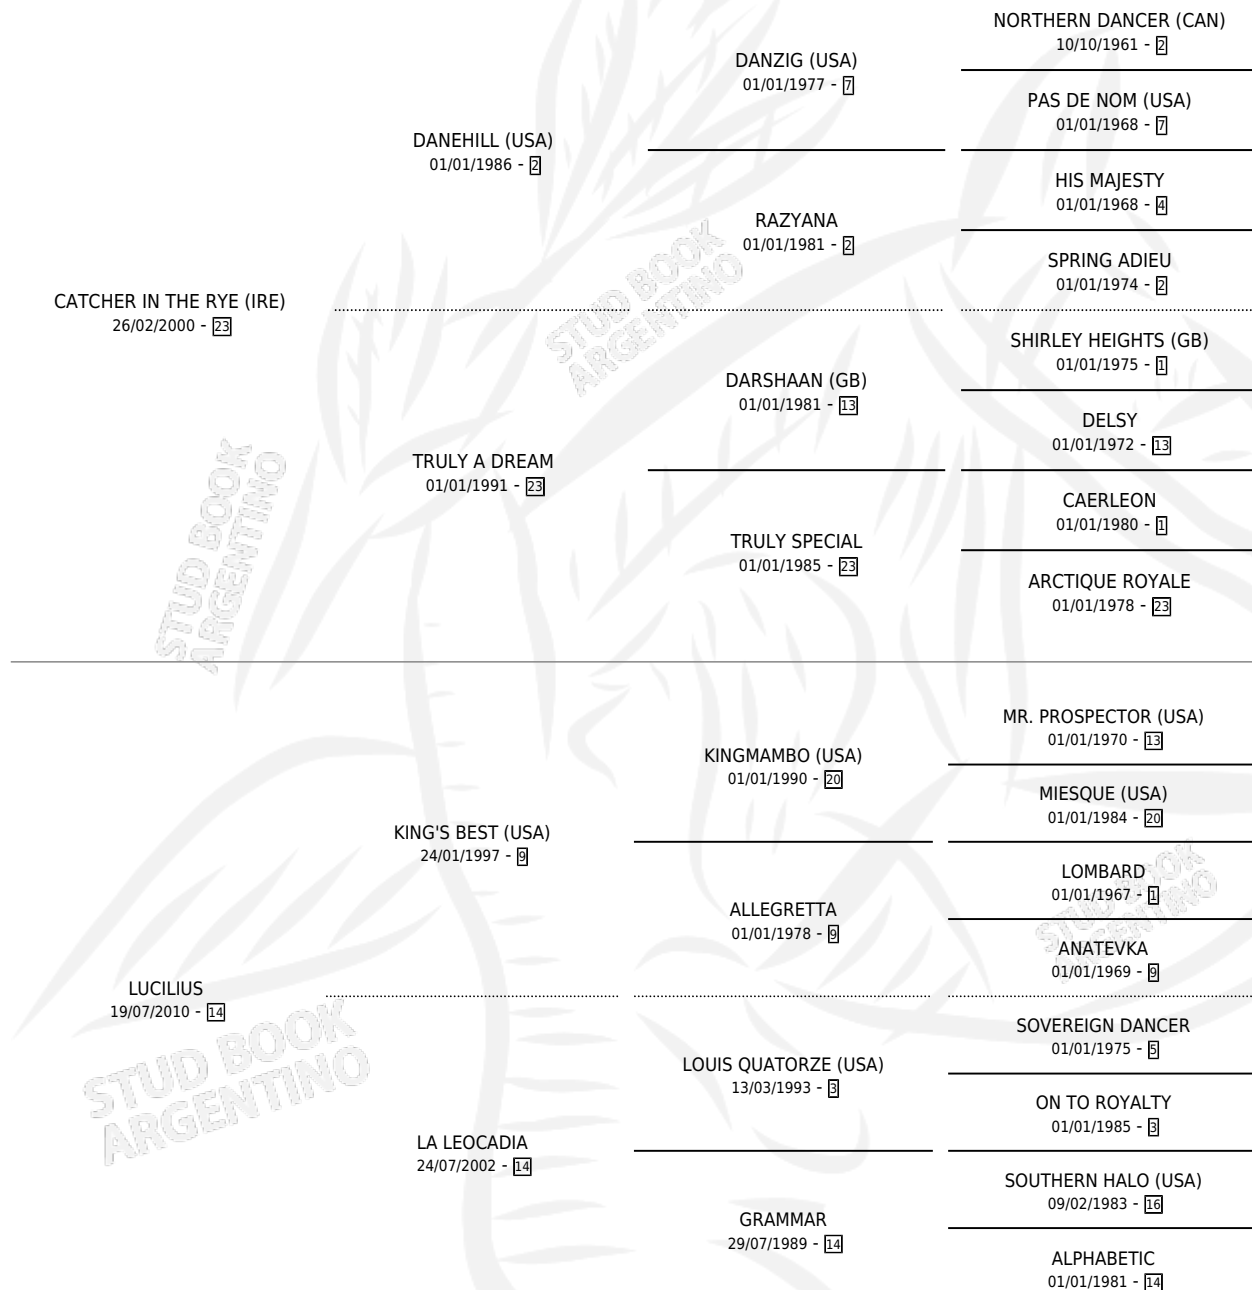

AGUA ONE WAY

por **CATCHER IN THE RYE (IRE)** y **LUCILIUS** por **KING'S BEST (USA)**

Argentina · Hembra · Zaino · SP · 01/09/2016
Familia 14-c · Volumen 42

ESTADO

TIPIFICACIÓN SANGUÍNEA	X
TIPIFICACIÓN POR ADN	✓
PASAPORTE	✓
IDENTIFICACIÓN POR MICROCHIP	✓
REPRODUCTOR	✓

Lugar de nacimiento: Loma Linda
Criador: Fraguas Francisco

~

HIJOS

	MACHOS	HEMBRAS
2 NACIERON	2	0
SIN ACTUACIONES		

PEDIGREE

CAMPAÑA

Solo carreras oficiales de Argentina

POR EDAD