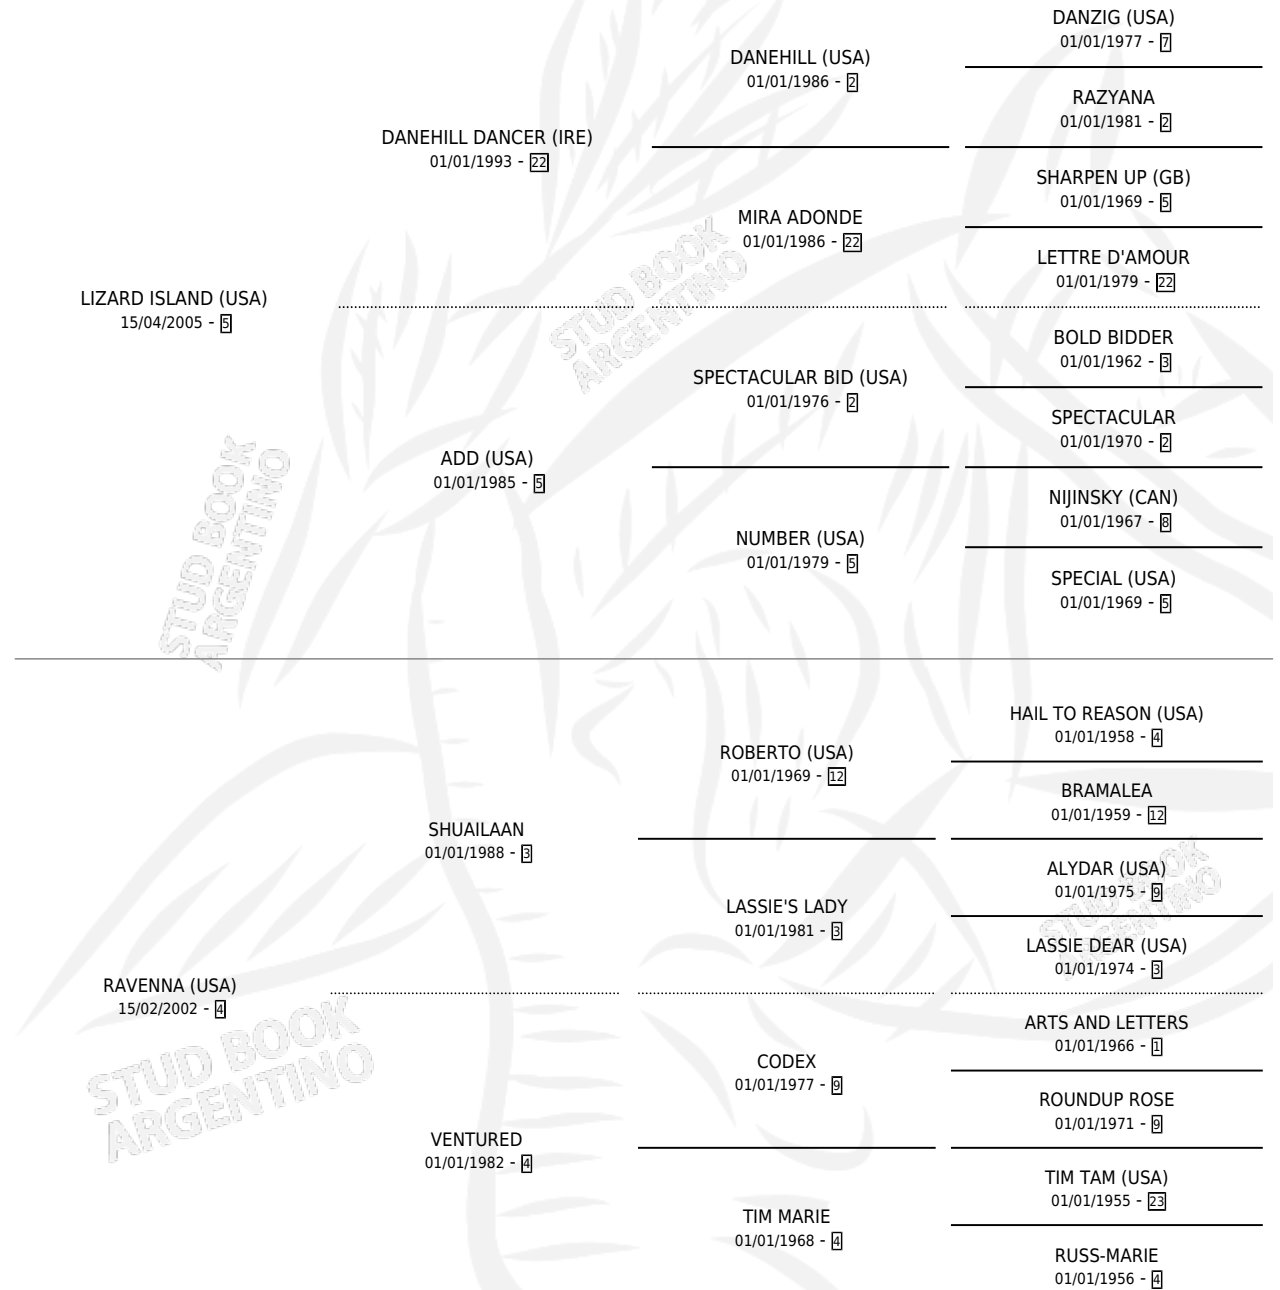

RAVI ISLAND

por LIZARD ISLAND (USA) y RAVENNA (USA) por SHUAILAAN

Argentina · Hembra · Alazan · SP · 14/08/2016
Familia 4-n · Volumen 42

ESTADO

TIPIFICACIÓN SANGUÍNEA	X
TIPIFICACIÓN POR ADN	✓
PASAPORTE	✓
IDENTIFICACIÓN POR MICROCHIP	✓
REPRODUCTOR	X

Lugar de nacimiento: Loma Linda
Criador: Loma Linda

PEDIGREE