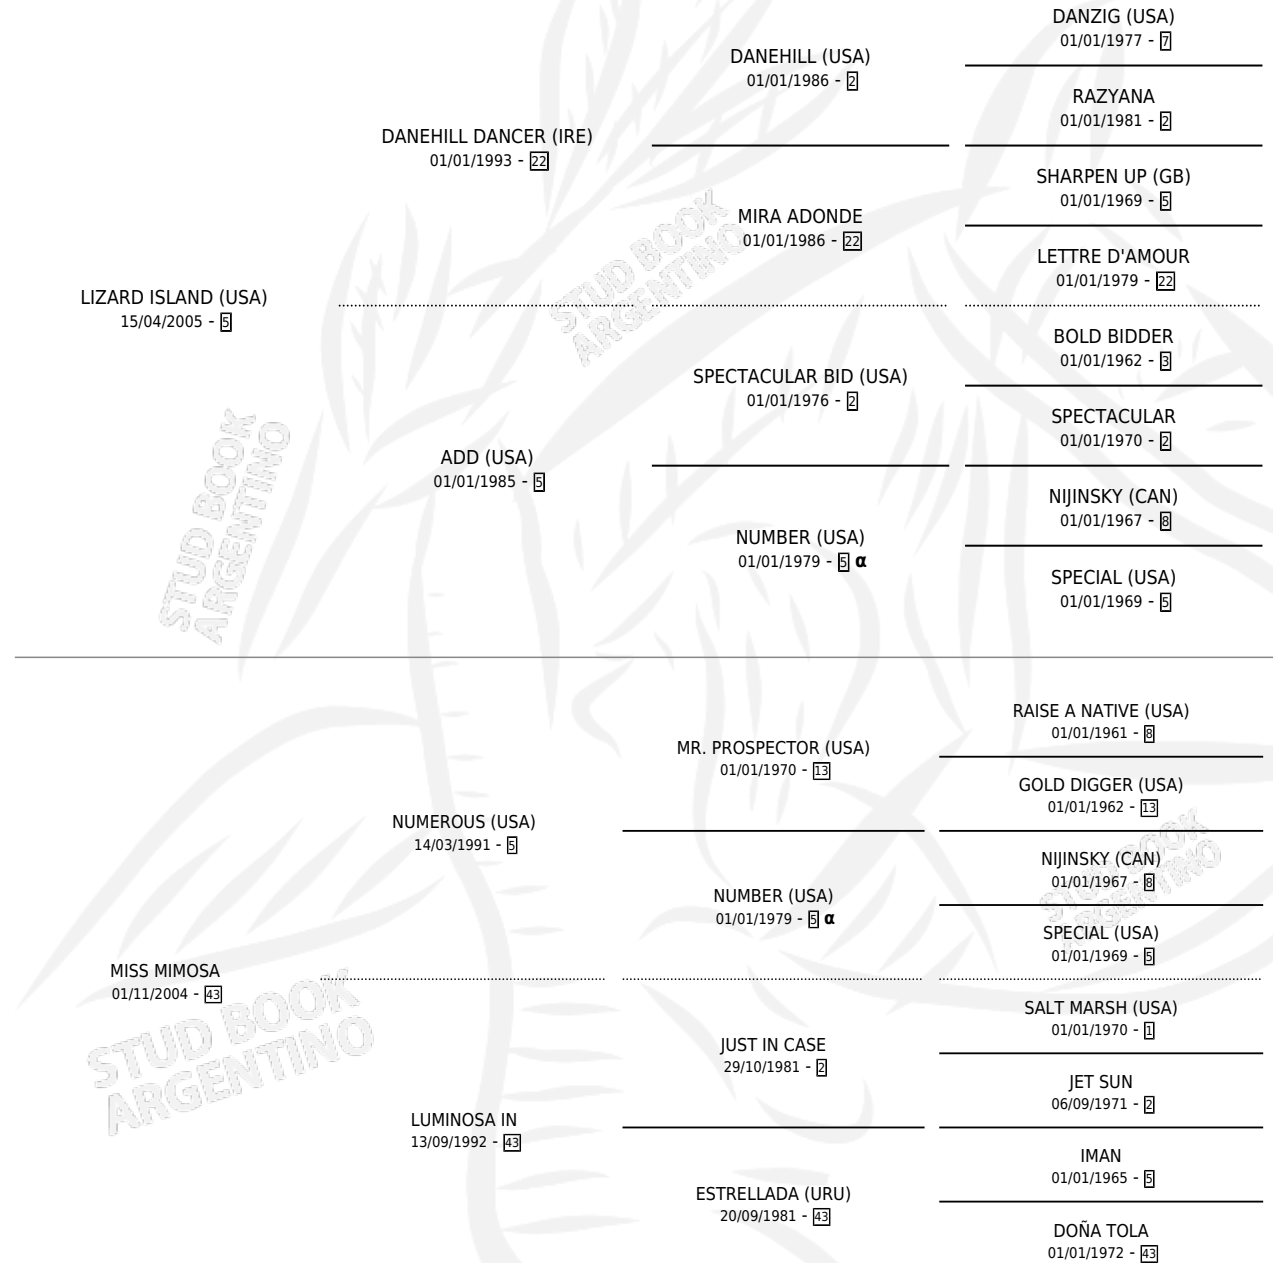

LUCKY ROS

por LIZARD ISLAND (USA) y MISS MIMOSA por
NUMEROUS (USA)

Argentina · Macho · Alazan · SP · 06/09/2016
Familia 43 · Volumen 42

ESTADO

TIPIFICACIÓN SANGUÍNEA	X
TIPIFICACIÓN POR ADN	✓
PASAPORTE	✓
IDENTIFICACIÓN POR MICROCHIP	✓
REPRODUCTOR	X

Lugar de nacimiento: Loma Linda
Criador: Carlos Emilio Lamas S.A.

PEDIGREE

INBREEDING : α

CAMPAÑA

Solo carreras oficiales de Argentina

POR EDAD

EDAD	CC	1°	2°	3°	4°	5°	NP	CLC	CLG	CLCG1	CLGG1	IMPORTE	GANANCIA / CC
3 AÑOS	4	0	1	1	0	0	2	0	0	0	0	\$50,060	\$12,515
4 AÑOS	3	0	0	0	0	1	2	0	0	0	0	\$6,100	\$2,033
TOTALES	7	0	1	1	0	1	4	0	0	0	0	\$56,160	\$8,023
%		0.0%	14.3%	14.3%	0.0%	14.3%	57.1%	0.0%	0.0%	0.0%	0.0%		