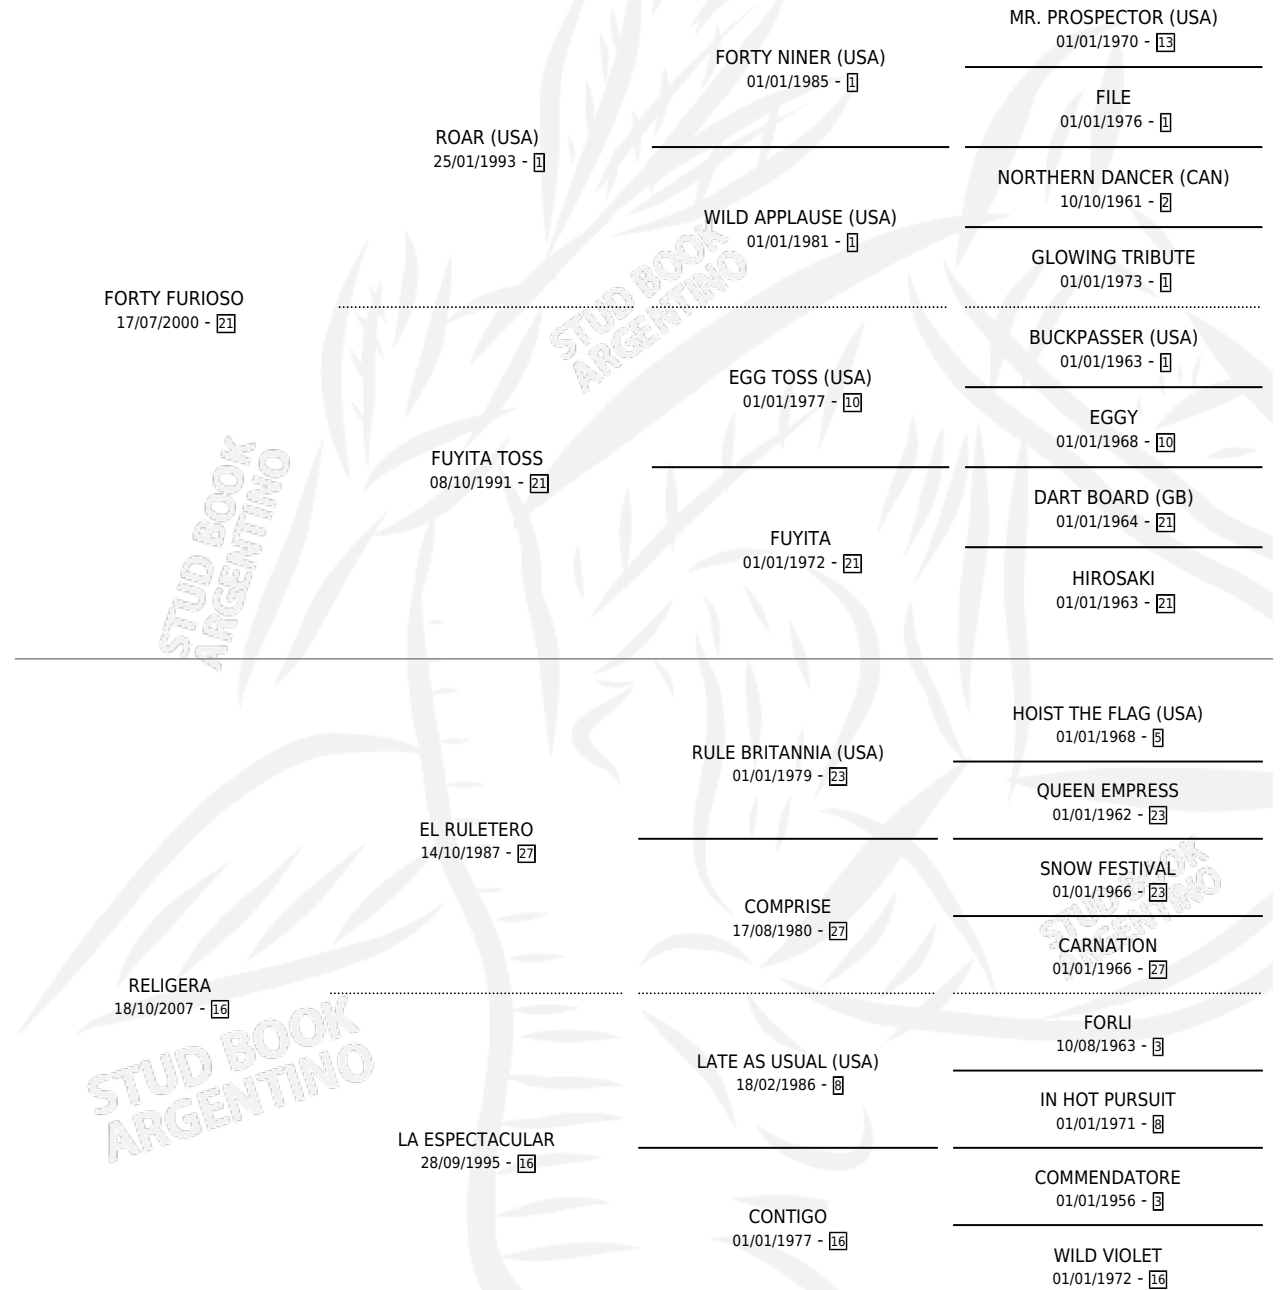

FORTY LIGERA

por FORTY FURIOSO y RELIGERA por EL RULETERO

Argentina · Hembra · Alazan · SP · 08/09/2016
Familia 16-h · Volumen 42

ESTADO

TIPIFICACIÓN SANGUÍNEA	X
TIPIFICACIÓN POR ADN	✓
PASAPORTE	✓
IDENTIFICACIÓN POR MICROCHIP	✓
REPRODUCTOR	X

Lugar de nacimiento: Los Mellis Y Primas

Criador: Dalmaso Sergio Ramon

PEDIGREE

FORTY LIGERA

Datos oficiales del Stud Book Argentino

Documento generado el 12/05/2026

studbook.org.ar