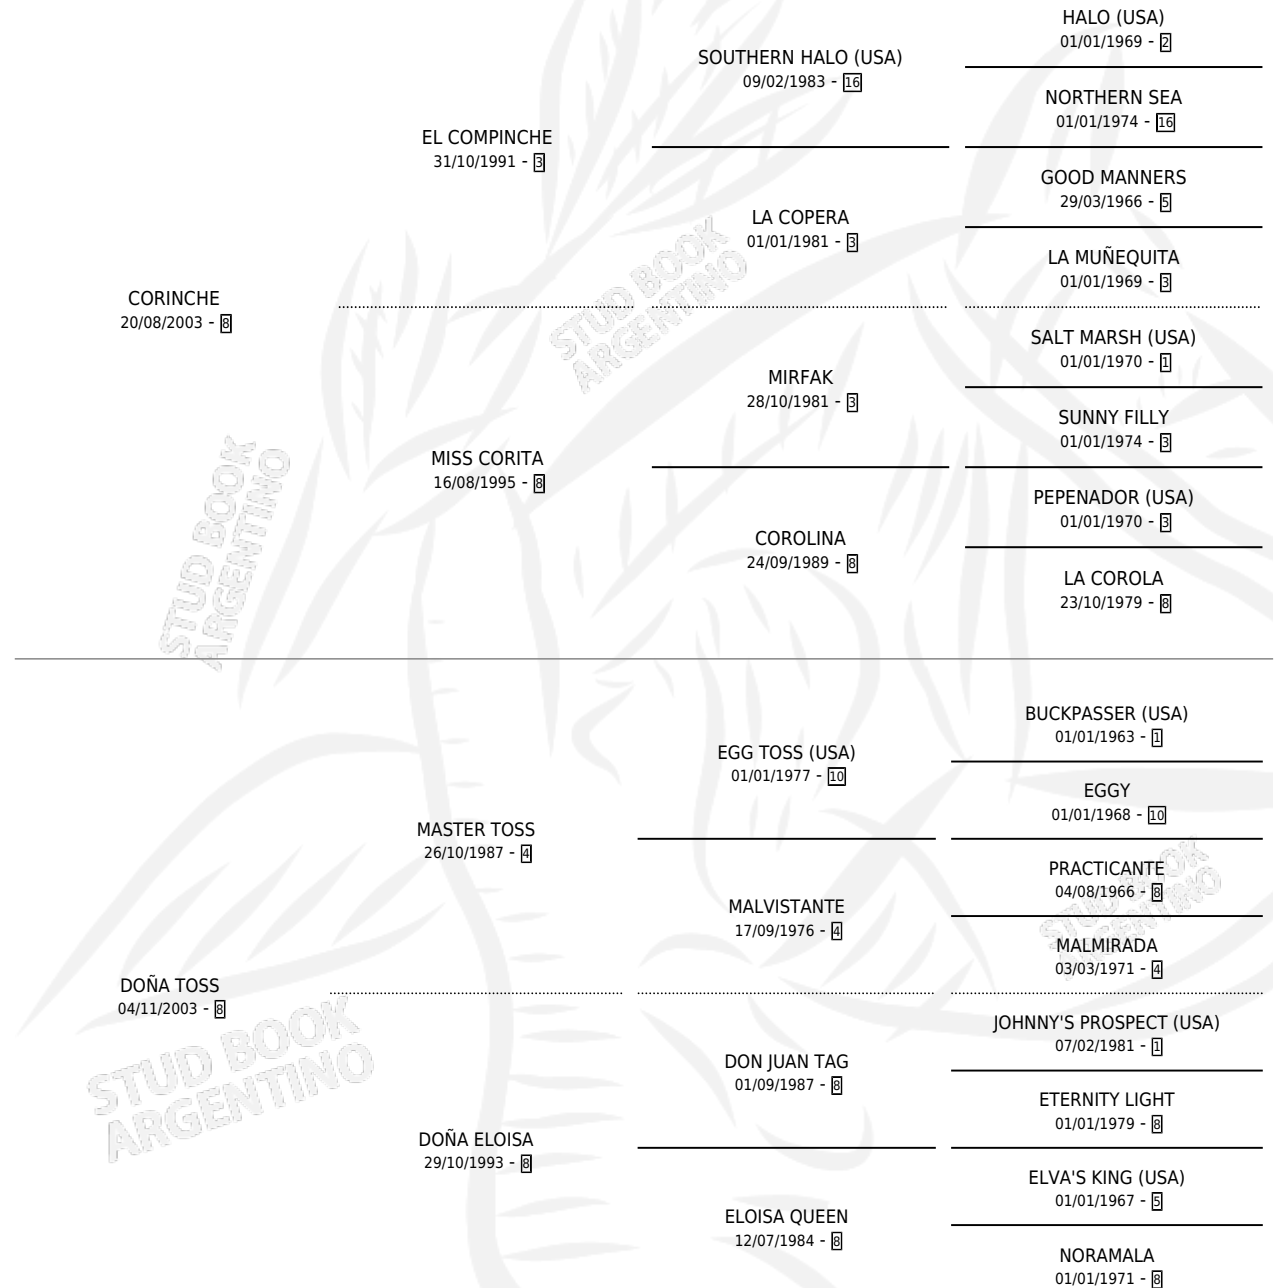

FLY DIVINA

por CORINCHE y DOÑA TOSS por MASTER TOSS

Argentina · Hembra · Zaino · SP · 11/08/2016
Familia 8-b · Volumen 42

ESTADO

TIPIFICACIÓN SANGUÍNEA	X
TIPIFICACIÓN POR ADN	✓
PASAPORTE	✓
IDENTIFICACIÓN POR MICROCHIP	✓
REPRODUCTOR	X

Lugar de nacimiento: El Carmel

Criador: El Carmel

PEDIGREE

FLY DIVINA

Datos oficiales del Stud Book Argentino

Documento generado el 03/05/2026

studbook.org.ar