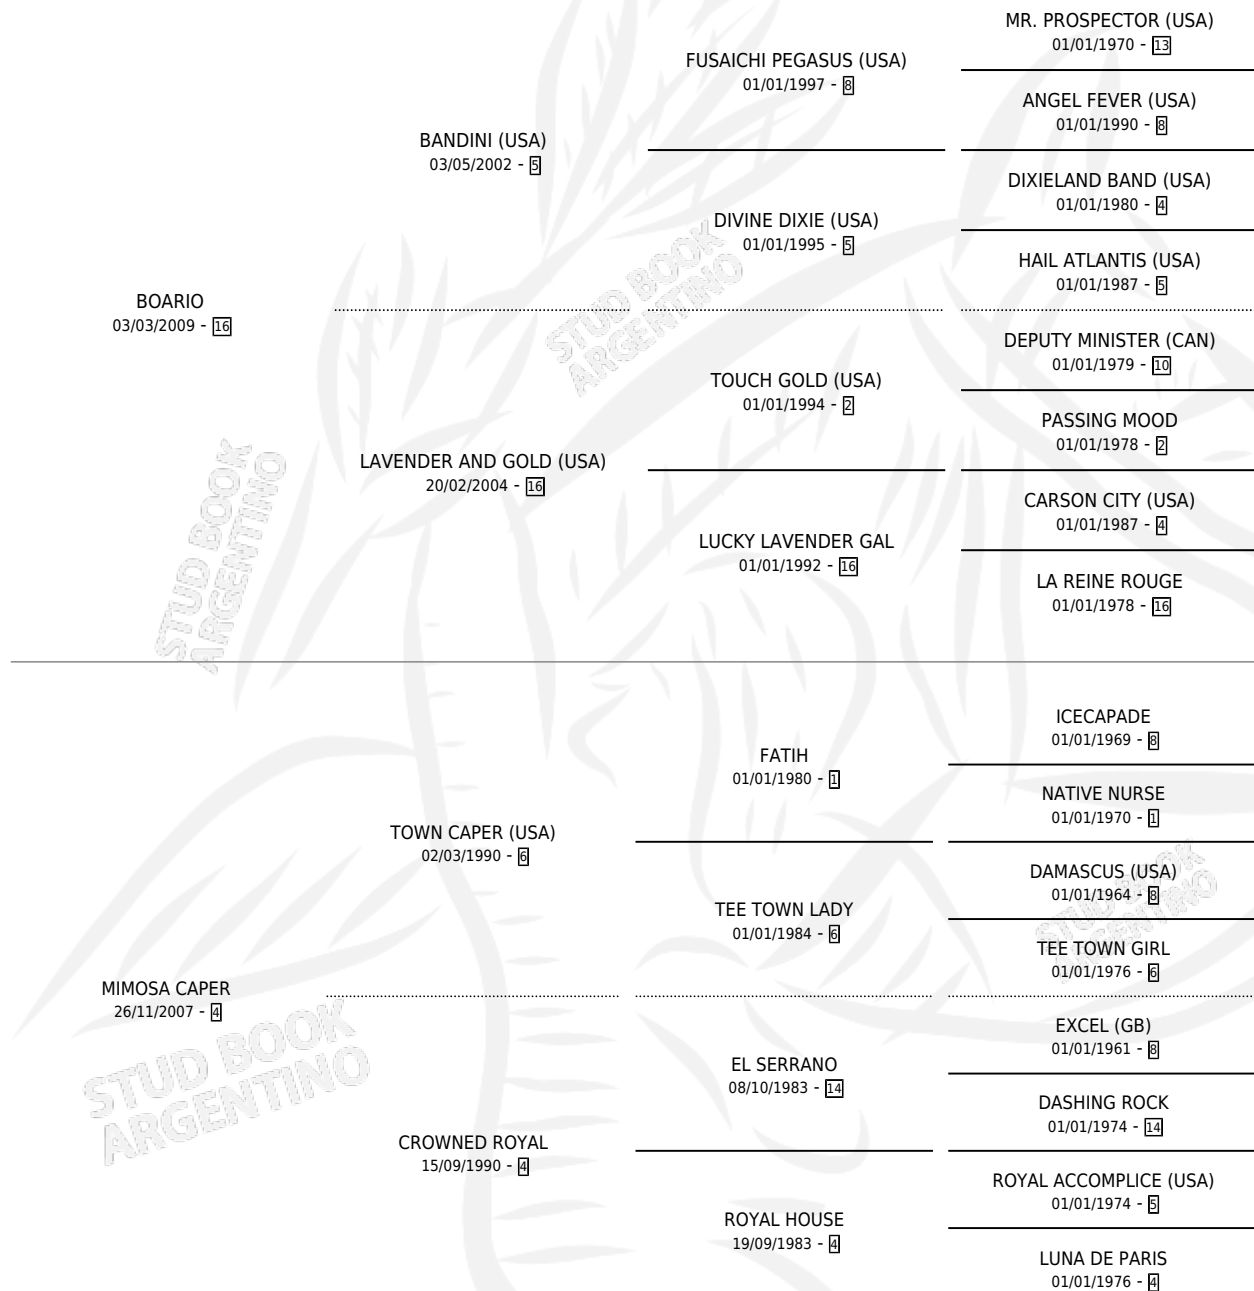

LA CAPI

por **BOARIO** y **MIMOSA CAPER** por **TOWN CAPER (USA)**

Argentina · Hembra · Zaino · SP · 09/09/2016
Familia 4-p · Volumen 42

ESTADO

TIPIFICACIÓN SANGUÍNEA	X
TIPIFICACIÓN POR ADN	✓
PASAPORTE	✓
IDENTIFICACIÓN POR MICROCHIP	✓
REPRODUCTOR	X

Lugar de nacimiento: Doña Irma
Criador: Wirz Alberto Oscar

PEDIGREE

CAMPAÑA

Solo carreras oficiales de Argentina

POR EDAD

EDAD	CC	1°	2°	3°	4°	5°	NP	CLC	CLG	CLCG1	CLGG1	IMPORTE	GANANCIA / CC
3 AÑOS	1	0	0	0	0	0	1	0	0	0	0	\$0	\$0
4 AÑOS	5	0	1	0	0	0	4	0	0	0	0	\$38,000	\$7,600
5 AÑOS	1	0	0	0	0	0	1	0	0	0	0	\$0	\$0
TOTALES	7	0	1	0	0	0	6	0	0	0	0	\$38,000	\$5,429
%		0.0%	14.3%	0.0%	0.0%	0.0%	85.7%	0.0%	0.0%	0.0%	0.0%		

Placés en La Plata en 7 carreras disputadas.

POR DISTANCIA

HIPODROMO	CC	1°	2°	3°	4°	5°	NP	CLC	CLG	CLCG1	CLGG1	IMPORTE
LA PLATA	7	0	1	0	0	0	6	0	0	0	0	\$38,000
1000 MTS	4	0	1	0	0	0	3	0	0	0	0	\$38,000
1100 MTS	2	0	0	0	0	0	2	0	0	0	0	\$0
1300 MTS	1	0	0	0	0	0	1	0	0	0	0	\$0

CARRERAS

FECHA	E	HIP. N°	O	DIST.	PREMIO	CAT.	PISTA	JOCKEY	CABALLERIZA CUIDADOR	POS.	IMPORTE	PAGO
04/07/2021	5	LPA 10	9	1000	PRESUROSO NOV (2007) (3° TURNO)	ALW	ARENA	AGUIRRE WALTER ARIEL	DON PAZ (LP) VELIZ GUSTAVO RAUL	10	\$0	61.80
25/06/2021	4	LPA 1	9	1100	PURPOSE (2002)	ALW	ARENA	AGUIRRE WALTER ARIEL	DON PAZ (LP) VELIZ GUSTAVO RAUL	9	\$0	59.10
17/12/2020	4	LPA 4	3	1000	LA CHARMANTE (2009) (3° TURNO)	ALW	ARENA	GIULIANO CAMPI MILAGROS M.	DON PAZ (LP) ROMERO LUIS MARTINIANO	9	\$0	19.75
22/11/2020	4	LPA 1	10	1100	RAYO ALAZAN (2011)	ALW	ARENA	GIULIANO CAMPI MILAGROS M.	DON PAZ (LP) ROMERO LUIS MARTINIANO	9	\$0	46.25
03/11/2020	4	LPA 10	6	1000	AMERICAN PRIDE (2005) (2° TURNO)	ALW	ARENA	GIULIANO CAMPI MILAGROS M.	DON PAZ (LP) ROMERO LUIS MARTINIANO	7	\$0	10.95
13/10/2020	4	LPA 7	2	1000	BELICOSO PLUS (2009) (7° TURNO)	ALW	ARENA	GIULIANO CAMPI MILAGROS M.	DON PAZ (LP) ROMERO LUIS MARTINIANO	2	\$38,000	13.65
18/02/2020	3	LPA 14	11	1300	BIEN VESTIDA (2° TURNO)	ALW	ARENA	ROMAY ABEL IGNACIO	DON PAZ (LP) ROMERO LUIS MARTINIANO	10	\$0	80.65