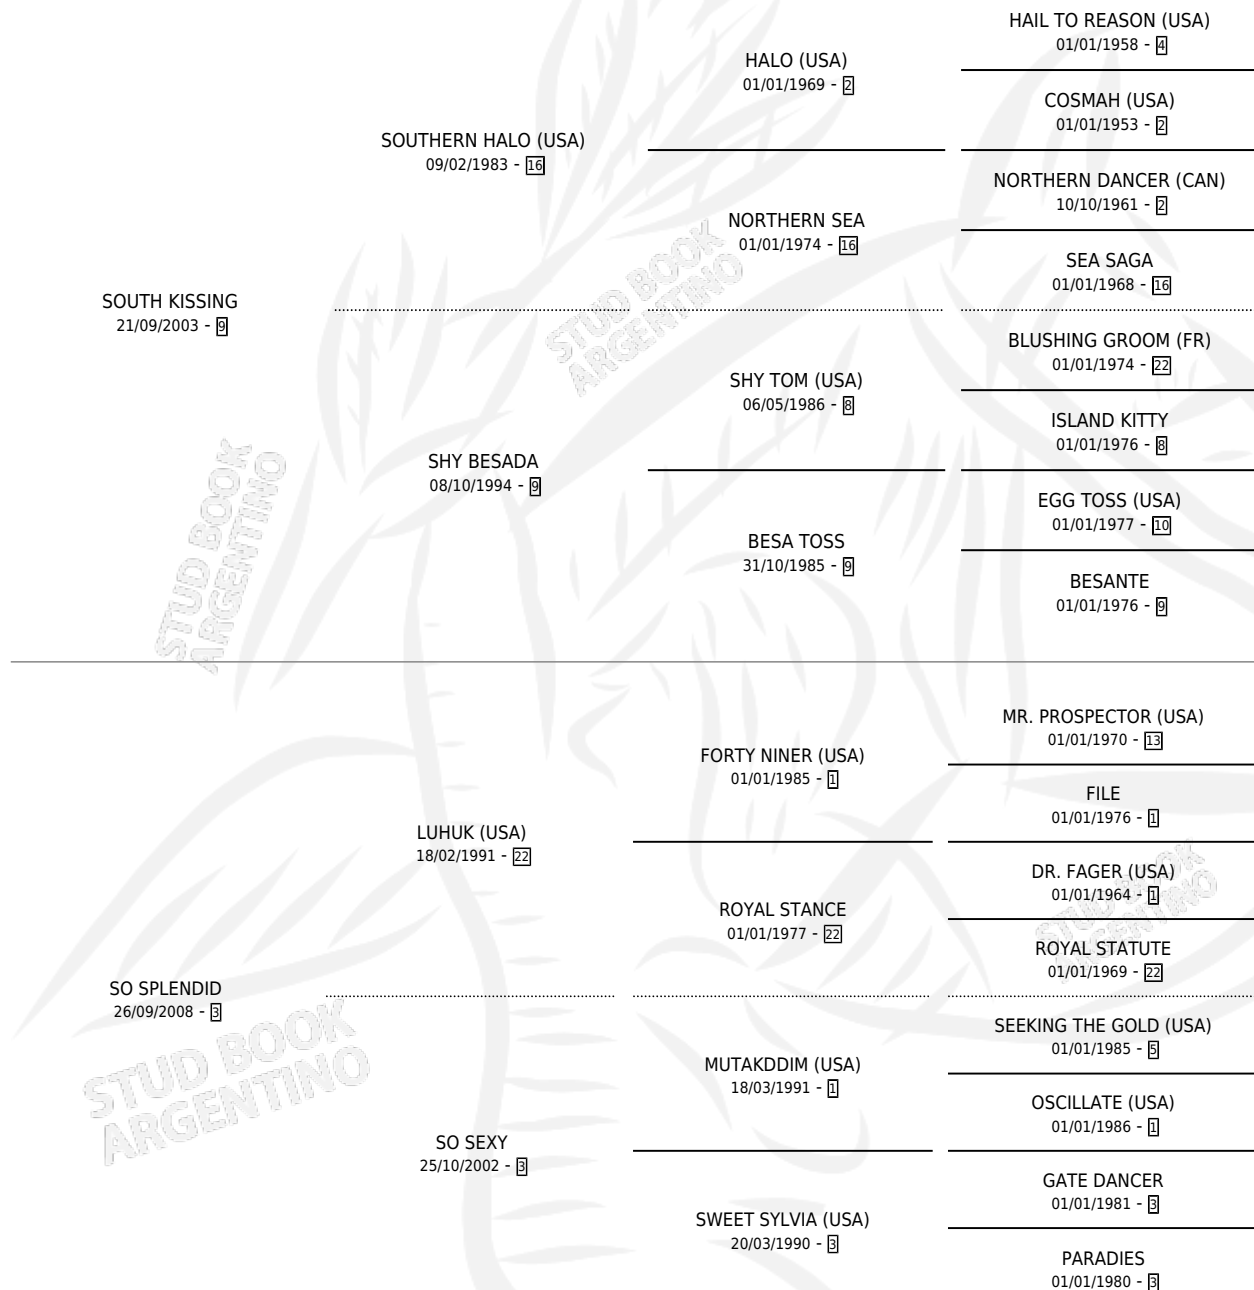

SOLUNTO

por SOUTH KISSING y SO SPLENDID por LUHUK (USA)

Argentina · Macho · Alazan · SP · 20/08/2016
Familia 3-h · Volumen 42

ESTADO

TIPIFICACIÓN SANGUÍNEA	X
TIPIFICACIÓN POR ADN	✓
PASAPORTE	✓
IDENTIFICACIÓN POR MICROCHIP	✓
REPRODUCTOR	X

Lugar de nacimiento: El Calden

Criador: Scarpello Gustavo Edgardo

PEDIGREE

CAMPAÑA

Solo carreras oficiales de Argentina

POR EDAD

EDAD	CC	1°	2°	3°	4°	5°	NP	CLC	CLG	CLCG1	CLGG1	IMPORTE	GANANCIA / CC
3 AÑOS	3	0	0	0	0	0	3	0	0	0	0	\$0	\$0
4 AÑOS	3	0	0	0	0	0	3	0	0	0	0	\$0	\$0
5 AÑOS	7	2	1	3	0	0	1	0	0	0	0	\$752,850	\$107,550
6 AÑOS	2	0	0	0	0	0	2	0	0	0	0	\$0	\$0
TOTALES	15	2	1	3	0	0	9	0	0	0	0	\$752,850	\$50,190
%		13.3%	6.7%	20.0%	0.0%	0.0%	60.0%	0.0%	0.0%	0.0%	0.0%		

Ganador de 2 carreras en Palermo y La Plata - \$752,850, a los 5 años.

POR DISTANCIA

HIPODROMO	CC	1°	2°	3°	4°	5°	NP	CLC	CLG	CLCG1	CLGG1	IMPORTE
LA PLATA	4	1	1	1	0	0	1	0	0	0	0	\$216,600
1000 MTS	4	1	1	1	0	0	1	0	0	0	0	\$216,600
PALERMO	11	1	0	2	0	0	8	0	0	0	0	\$536,250
1000 MTS	11	1	0	2	0	0	8	0	0	0	0	\$536,250