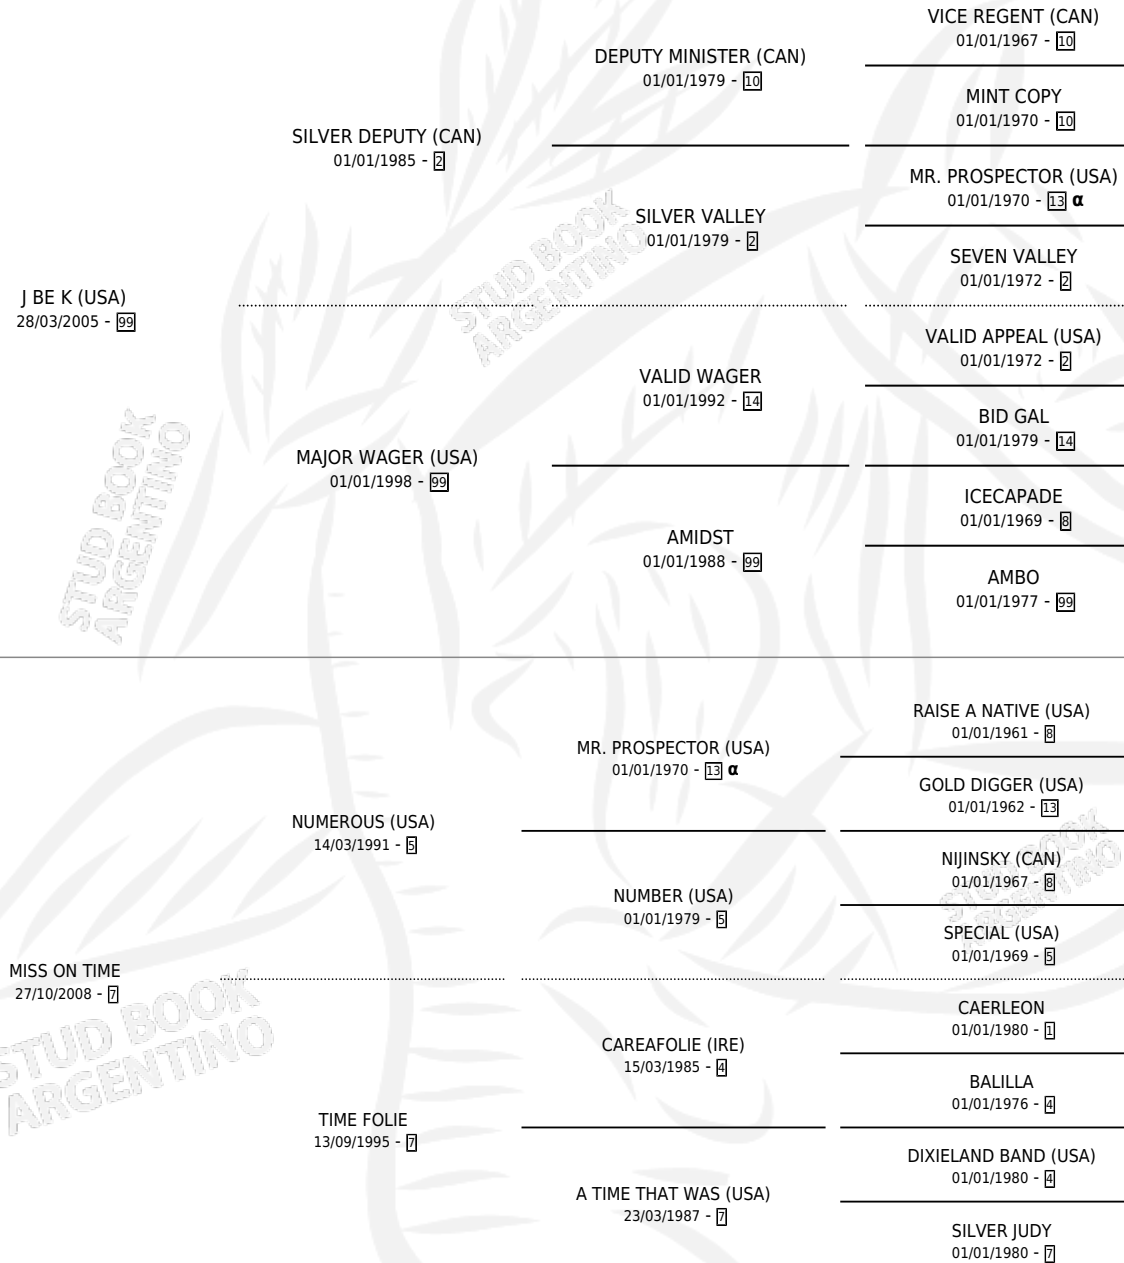

J BE WALKER

por J BE K (USA) y MISS ON TIME por NUMEROUS (USA)

Argentina · Macho · Zaino · SP · 25/08/2016
Familia 7 · Volumen 42

ESTADO

TIPIFICACIÓN SANGUÍNEA	X
TIPIFICACIÓN POR ADN	✓
PASAPORTE	✓
IDENTIFICACIÓN POR MICROCHIP	✓
REPRODUCTOR	X

Lugar de nacimiento: Santa Ana

Criador: Santa Ana

PEDIGREE

INBREEDING : α

CAMPAÑA

Solo carreras oficiales de Argentina

POR EDAD

EDAD	CC	1°	2°	3°	4°	5°	NP	CLC	CLG	CLCG1	CLGG1	IMPORTE	GANANCIA / CC
3 AÑOS	3	0	0	0	0	0	3	0	0	0	0	\$0	\$0
4 AÑOS	8	1	0	0	0	1	6	0	0	0	0	\$144,800	\$18,100
5 AÑOS	6	0	0	0	1	1	4	0	0	0	0	\$36,250	\$6,042
6 AÑOS	1	0	0	0	0	1	0	0	0	0	0	\$0	\$0
TOTALES	18	1	0	0	1	3	13	0	0	0	0	\$181,050	\$10,058
%		5.6%	0.0%	0.0%	5.6%	16.7%	72.2%	0.0%	0.0%	0.0%	0.0%		