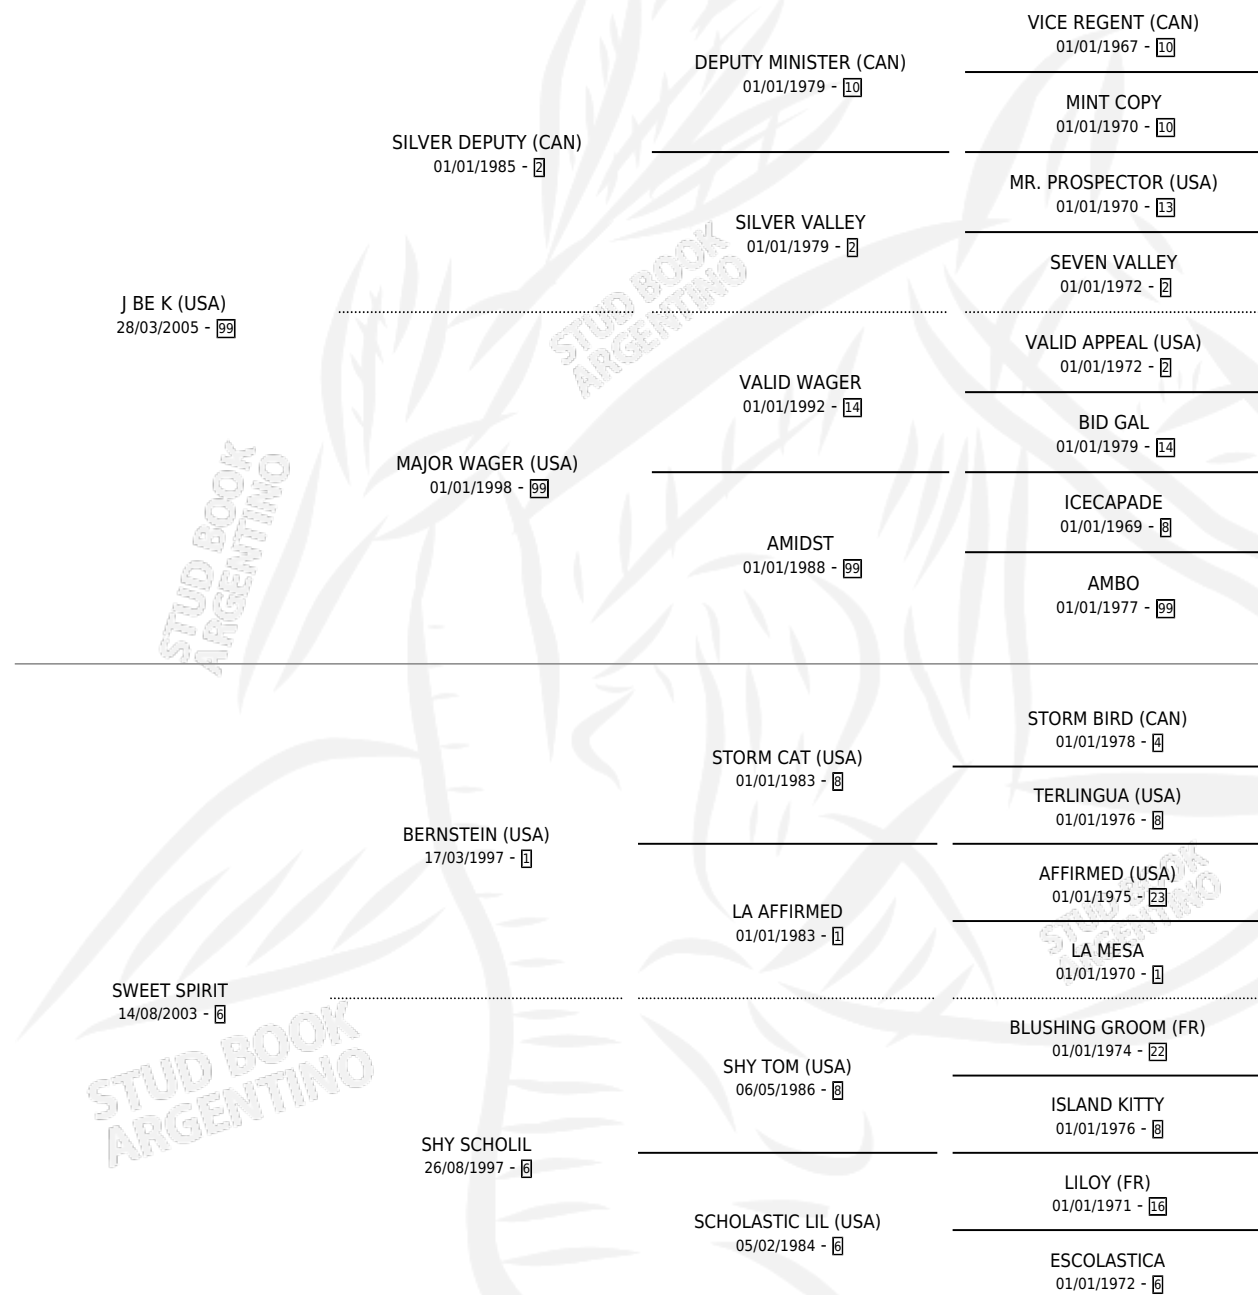

J BE STORM

por J BE K (USA) y SWEET SPIRIT por BERNSTEIN (USA)

Argentina · Macho · Zaino · SP · 24/08/2016
Familia 6-f · Volumen 42

ESTADO

TIPIFICACIÓN SANGUÍNEA	X
TIPIFICACIÓN POR ADN	✓
PASAPORTE	✓
IDENTIFICACIÓN POR MICROCHIP	✓
REPRODUCTOR	X

Lugar de nacimiento: Santa Ana

Criador: Iguacel Manuel Rodolfo, Iguacel Antonio Carlos y Iguacel Miguel Alfredo

PEDIGREE

CAMPAÑA

Solo carreras oficiales de Argentina

POR EDAD

EDAD	CC	1°	2°	3°	4°	5°	NP	CLC	CLG	CLCG1	CLGG1	IMPORTE	GANANCIA / CC
4 AÑOS	10	2	2	0	1	1	4	1	0	0	0	\$513,475	\$51,348
5 AÑOS	6	2	0	1	1	0	2	1	0	0	0	\$1,398,700	\$233,117
6 AÑOS	4	0	1	0	1	0	2	3	0	0	0	\$176,239	\$44,060
7 AÑOS	2	1	0	0	0	0	1	2	1	0	0	\$1,500,000	\$750,000
8 AÑOS	5	0	1	1	0	2	1	5	0	0	0	\$1,967,400	\$393,480
TOTALES	27	5	4	2	3	3	10	12	1	0	0	\$5,555,814	\$205,771
%		18.5%	14.8%	7.4%	11.1%	11.1%	37.0%	44.4%	8.3%	0.0%	0.0%		