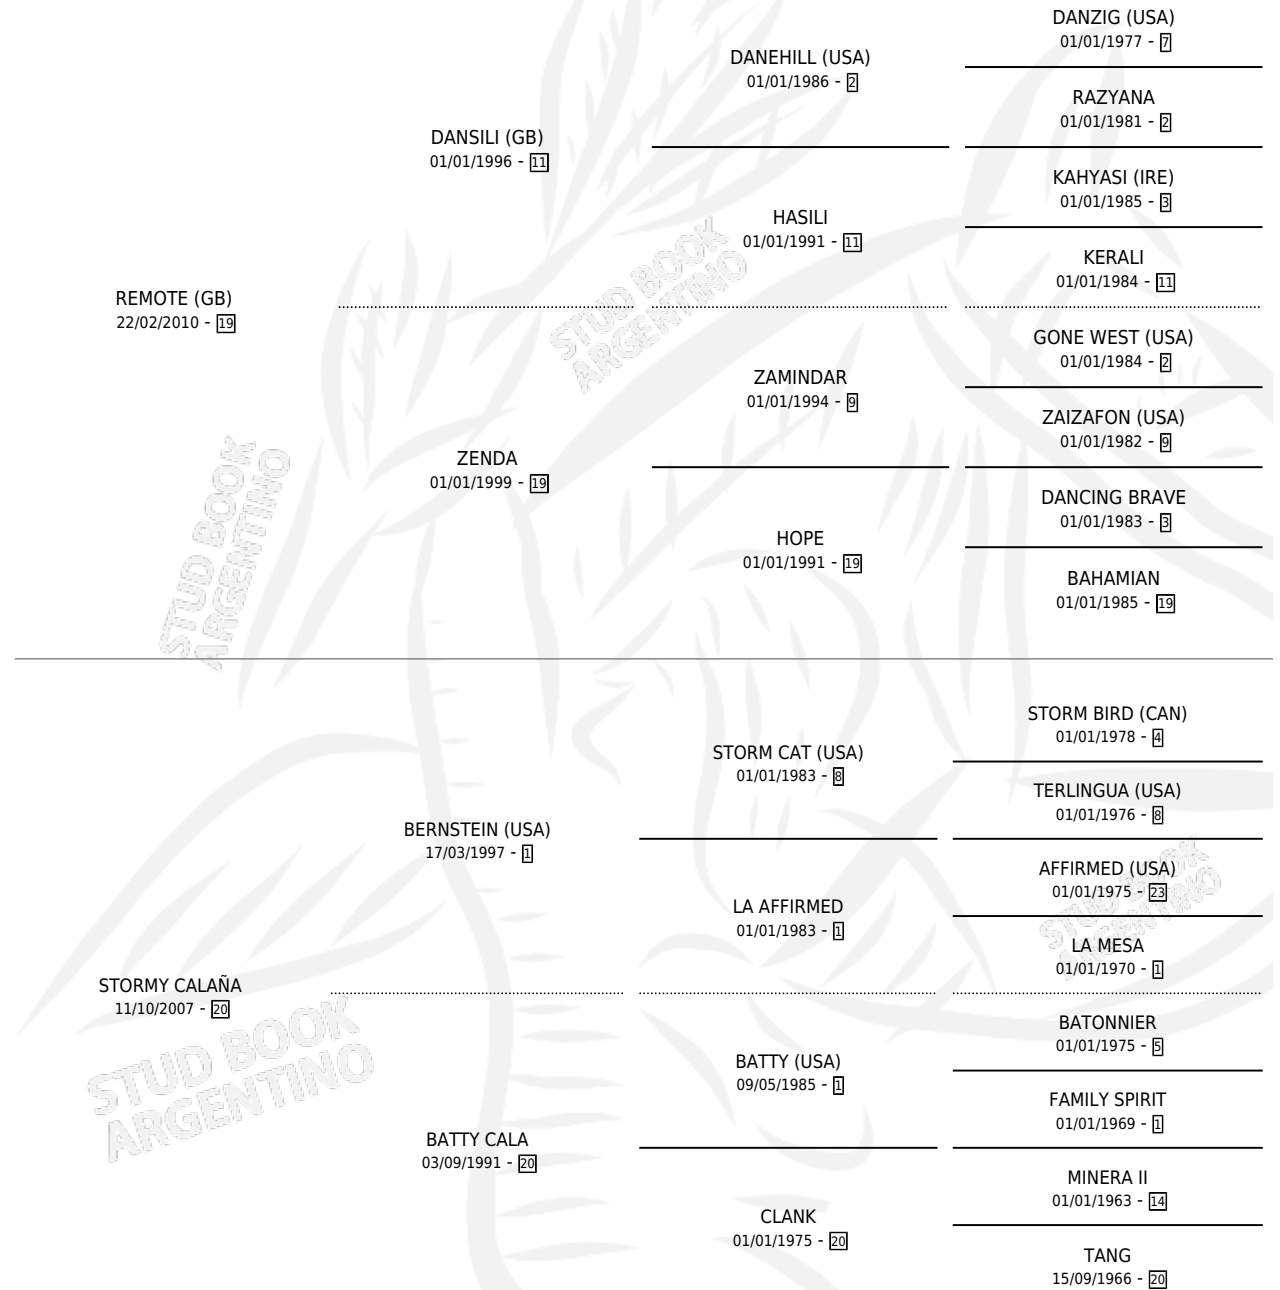

REMOTE STORM

por **REMOTE (GB)** y **STORMY CALAÑA** por **BERNSTEIN (USA)**

Argentina · Macho · Zaino · SP · 17/08/2016
Familia 20-a · Volumen 42

ESTADO

| | |
|------------------------------|---|
| TIPIFICACIÓN SANGUÍNEA | X |
| TIPIFICACIÓN POR ADN | X |
| PASAPORTE | X |
| IDENTIFICACIÓN POR MICROCHIP | X |
| REPRODUCTOR | X |

Lugar de nacimiento: Santa Ana
Criador: Priotti Nancy Maria

PEDIGREE

REMOTE STORM

Datos oficiales del Stud Book Argentino

Documento generado el 10/05/2026

studbook.org.ar