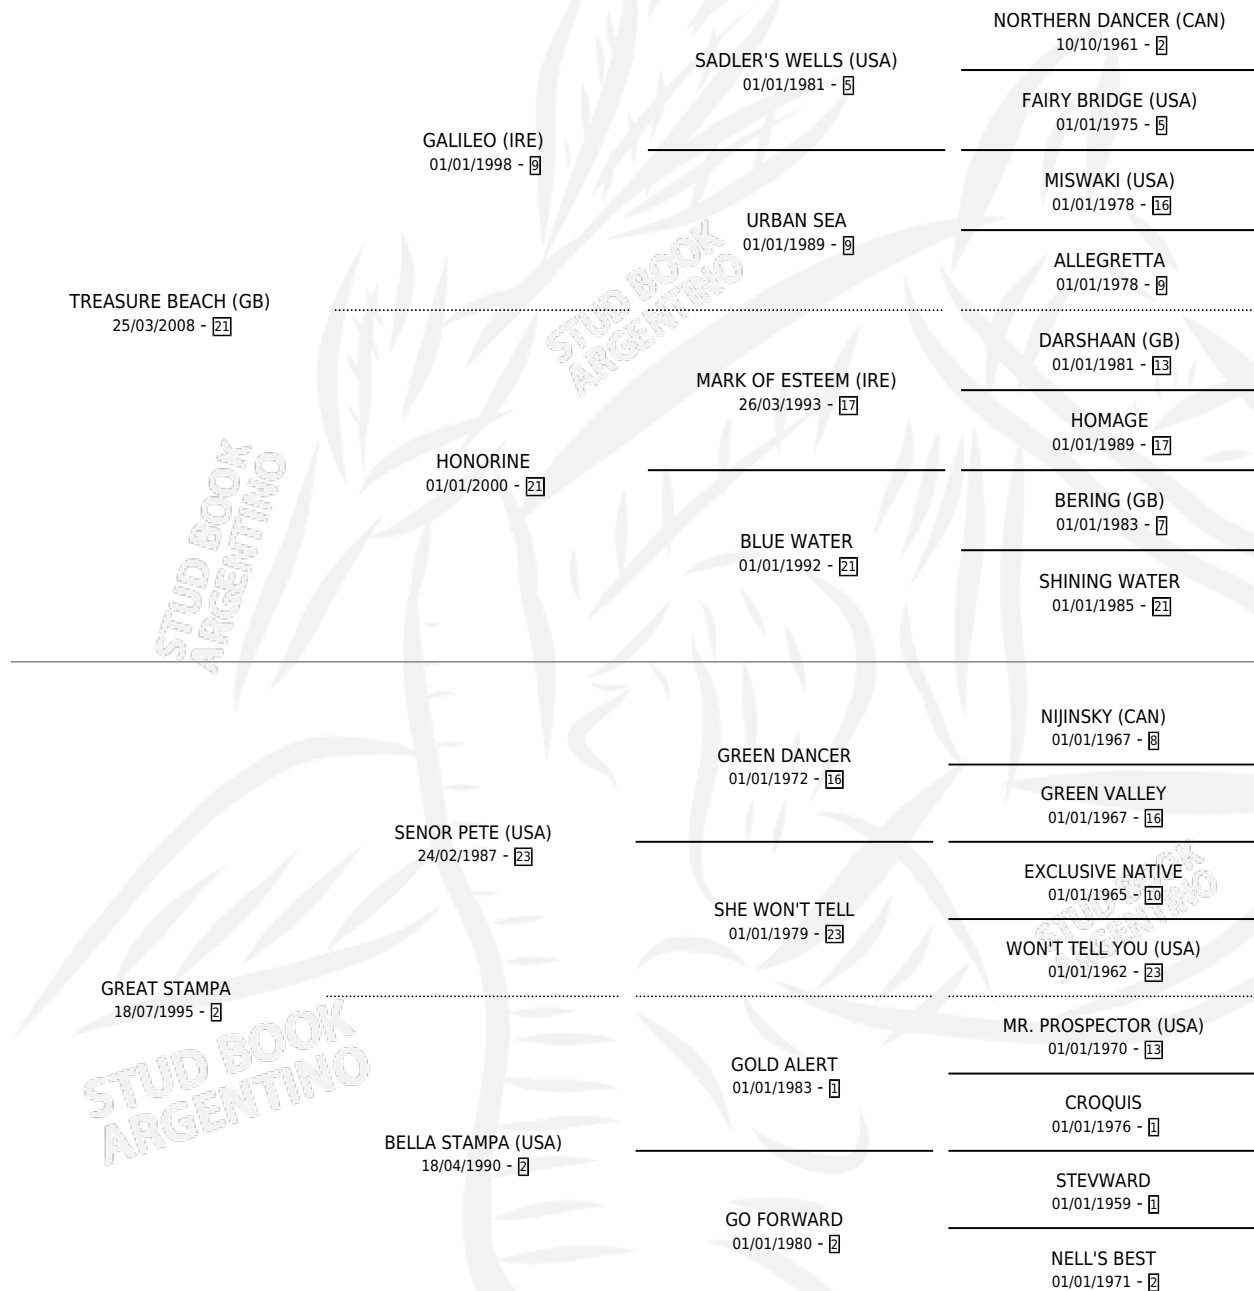

DOÑA EMPATIA

por **TREASURE BEACH (GB)** y **GREAT STAMPA** por **SEÑOR PETE (USA)**

Argentina · Hembra · Zaino · SP · 15/09/2016
Familia 2-j · Volumen 42

ESTADO

TIPIFICACIÓN SANGUÍNEA	X
TIPIFICACIÓN POR ADN	✓
PASAPORTE	✓
IDENTIFICACIÓN POR MICROCHIP	✓
REPRODUCTOR	✓

Lugar de nacimiento: San Benito
Criador: San Benito

~

HIJOS

	MACHOS	HEMBRAS
2 NACIERON	1	1
1 CORRIERON	1	0

SIN ACTUACIONES

PEDIGREE