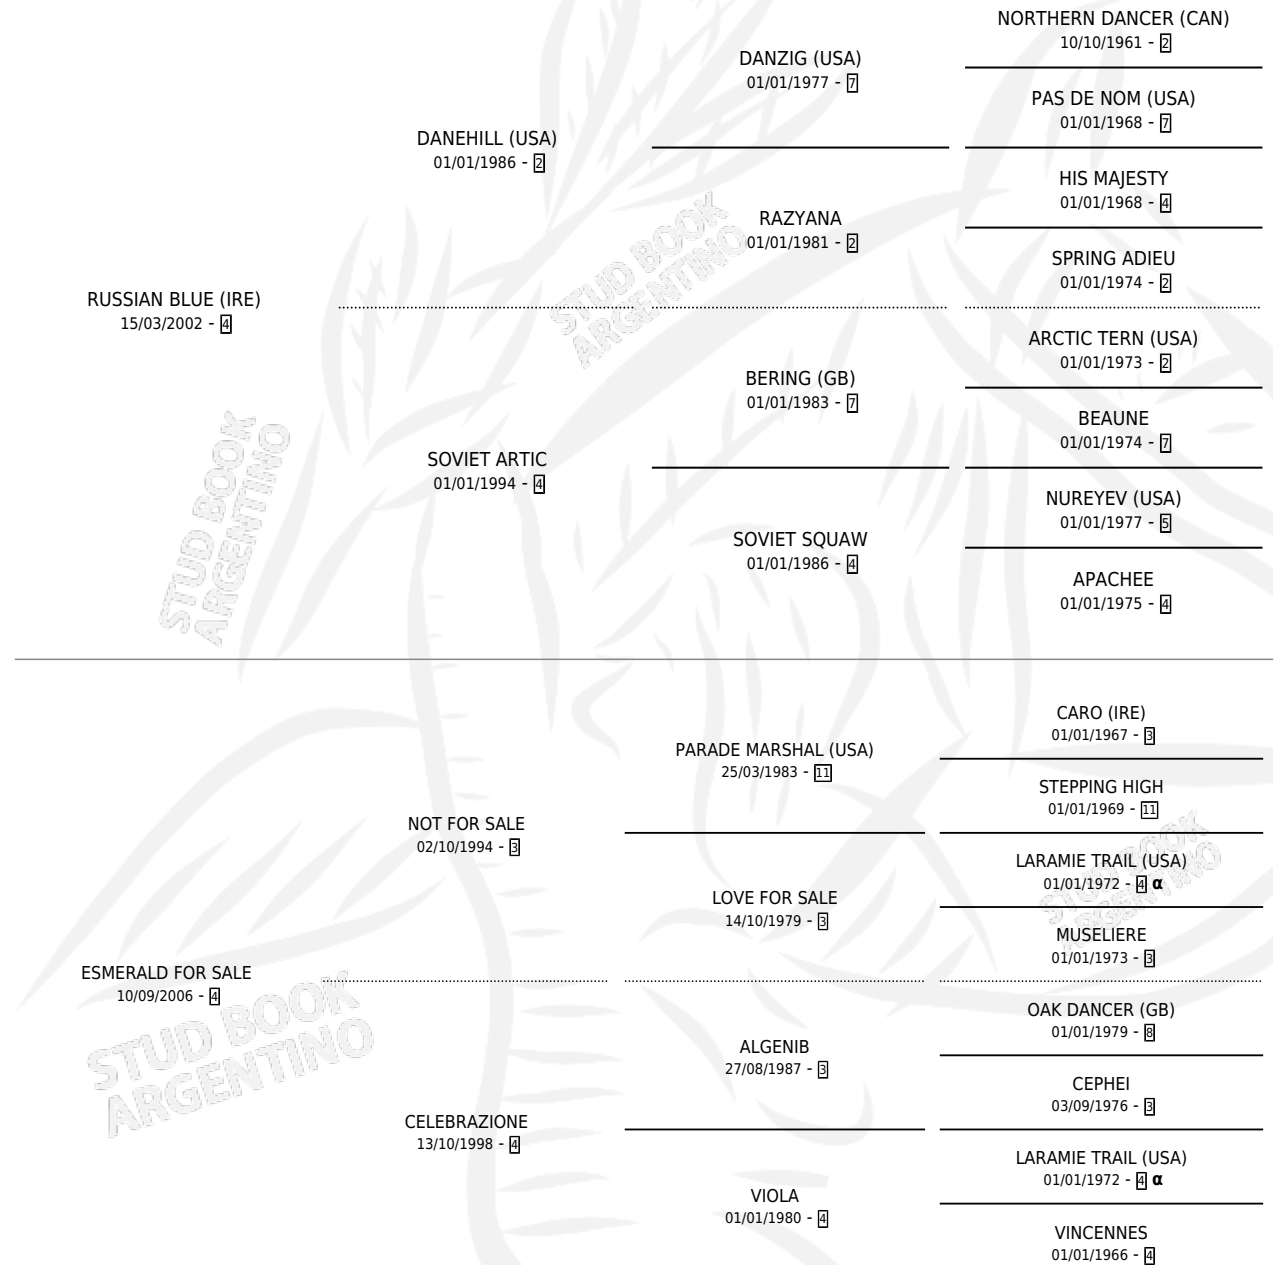

AZUL ESMERALDA

por **RUSSIAN BLUE (IRE)** y **ESMERALD FOR SALE** por **NOT FOR SALE**

Argentina · Hembra · Zaino · SP · 09/08/2016
Familia 4-I · Volumen 42

ESTADO

TIPIFICACIÓN SANGUÍNEA	X
TIPIFICACIÓN POR ADN	✓
PASAPORTE	✓
IDENTIFICACIÓN POR MICROCHIP	✓
REPRODUCTOR	✓

Lugar de nacimiento: La Yangonea
Criador: La Yangonea

PEDIGREE

INBREEDING : α

CAMPAÑA

Solo carreras oficiales de Argentina

POR EDAD

EDAD	CC	1°	2°	3°	4°	5°	NP	CLC	CLG	CLCG1	CLGG1	IMPORTE	GANANCIA / CC
4 AÑOS	1	0	0	0	0	0	1	0	0	0	0	\$0	\$0
5 AÑOS	6	1	0	1	0	0	4	0	0	0	0	\$275,500	\$45,917
6 AÑOS	2	0	0	0	0	0	2	0	0	0	0	\$0	\$0
TOTALES	9	1	0	1	0	0	7	0	0	0	0	\$275,500	\$30,611
%		11.1%	0.0%	11.1%	0.0%	0.0%	77.8%	0.0%	0.0%	0.0%	0.0%		

Ganadora en San Isidro - \$275,500, a los 5 años.

POR DISTANCIA

HIPODROMO	CC	1°	2°	3°	4°	5°	NP	CLC	CLG	CLCG1	CLGG1	IMPORTE
SAN ISIDRO	8	1	0	1	0	0	6	0	0	0	0	\$275,500
1400 MTS	3	1	0	0	0	0	2	0	0	0	0	\$240,900
1600 MTS	1	0	0	0	0	0	1	0	0	0	0	\$0
1200 MTS	4	0	0	1	0	0	3	0	0	0	0	\$34,600
PALERMO	1	0	0	0	0	0	1	0	0	0	0	\$0
1600 MTS	1	0	0	0	0	0	1	0	0	0	0	\$0