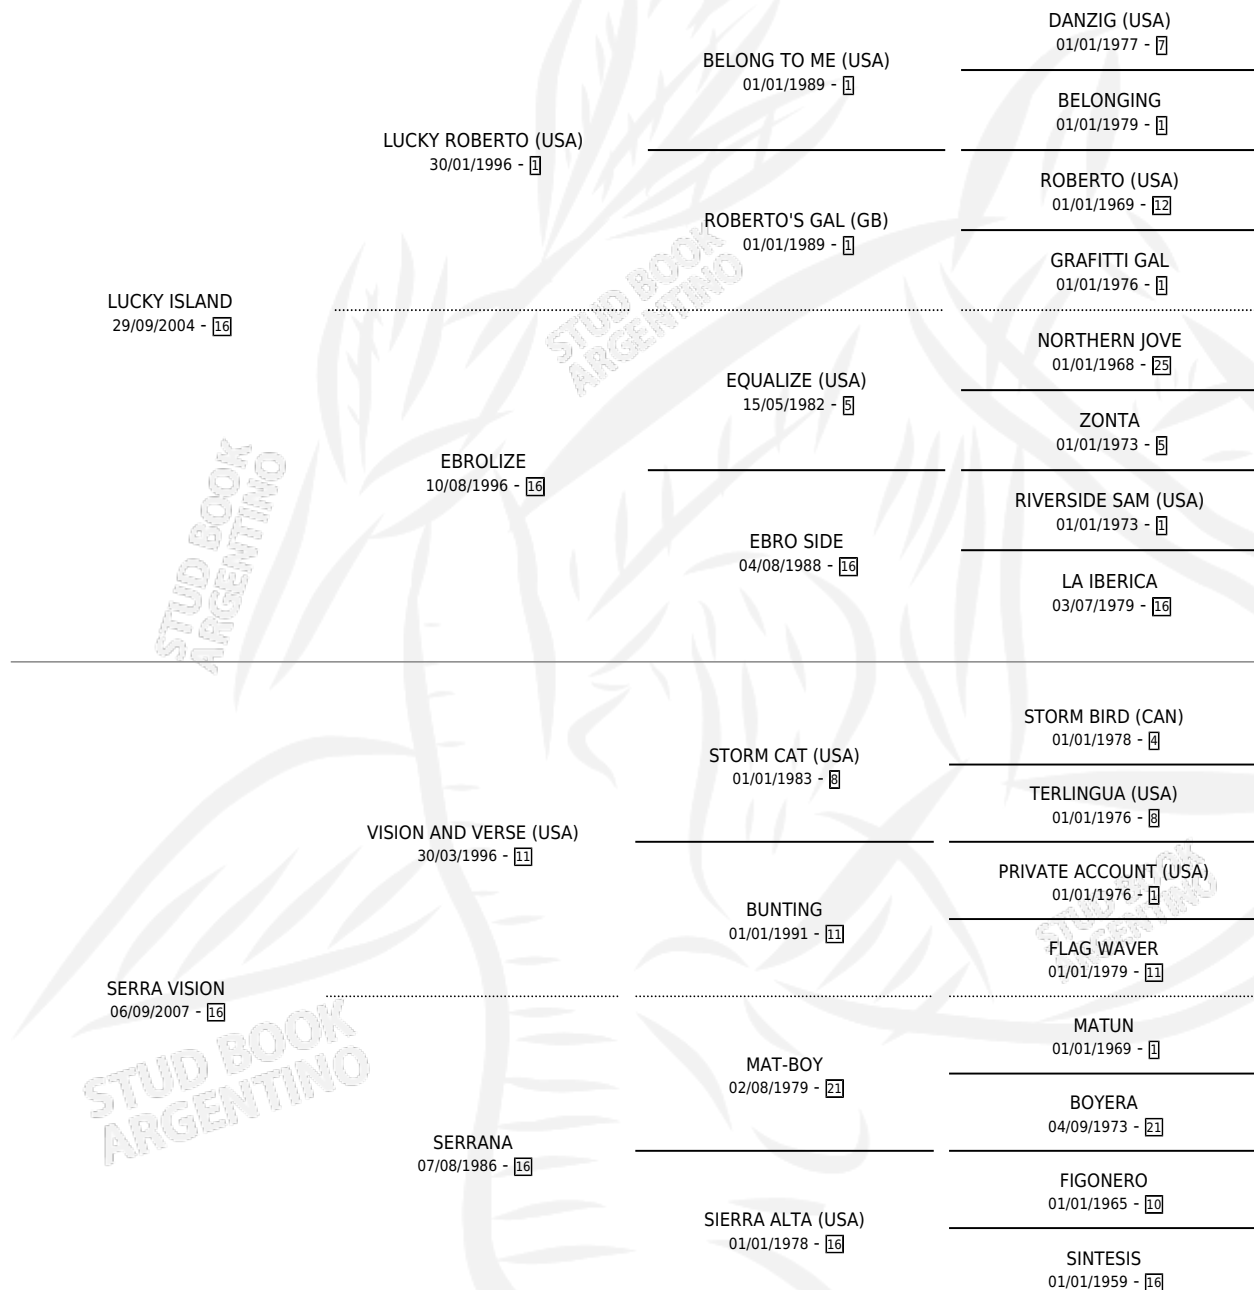

LUZ CENTINELA

por LUCKY ISLAND y SERRA VISION por VISION AND VERSE (USA)

Argentina · Macho · Zaino · SP · 28/08/2016
Familia 16-e · Volumen 42

ESTADO

TIPIFICACIÓN SANGUÍNEA	X
TIPIFICACIÓN POR ADN	✓
PASAPORTE	✓
IDENTIFICACIÓN POR MICROCHIP	✓
REPRODUCTOR	X

Lugar de nacimiento: Alborada
Criador: Alborada

PEDIGREE

LUZ CENTINELA

Datos oficiales del Stud Book Argentino

Documento generado el 12/05/2026

studbook.org.ar