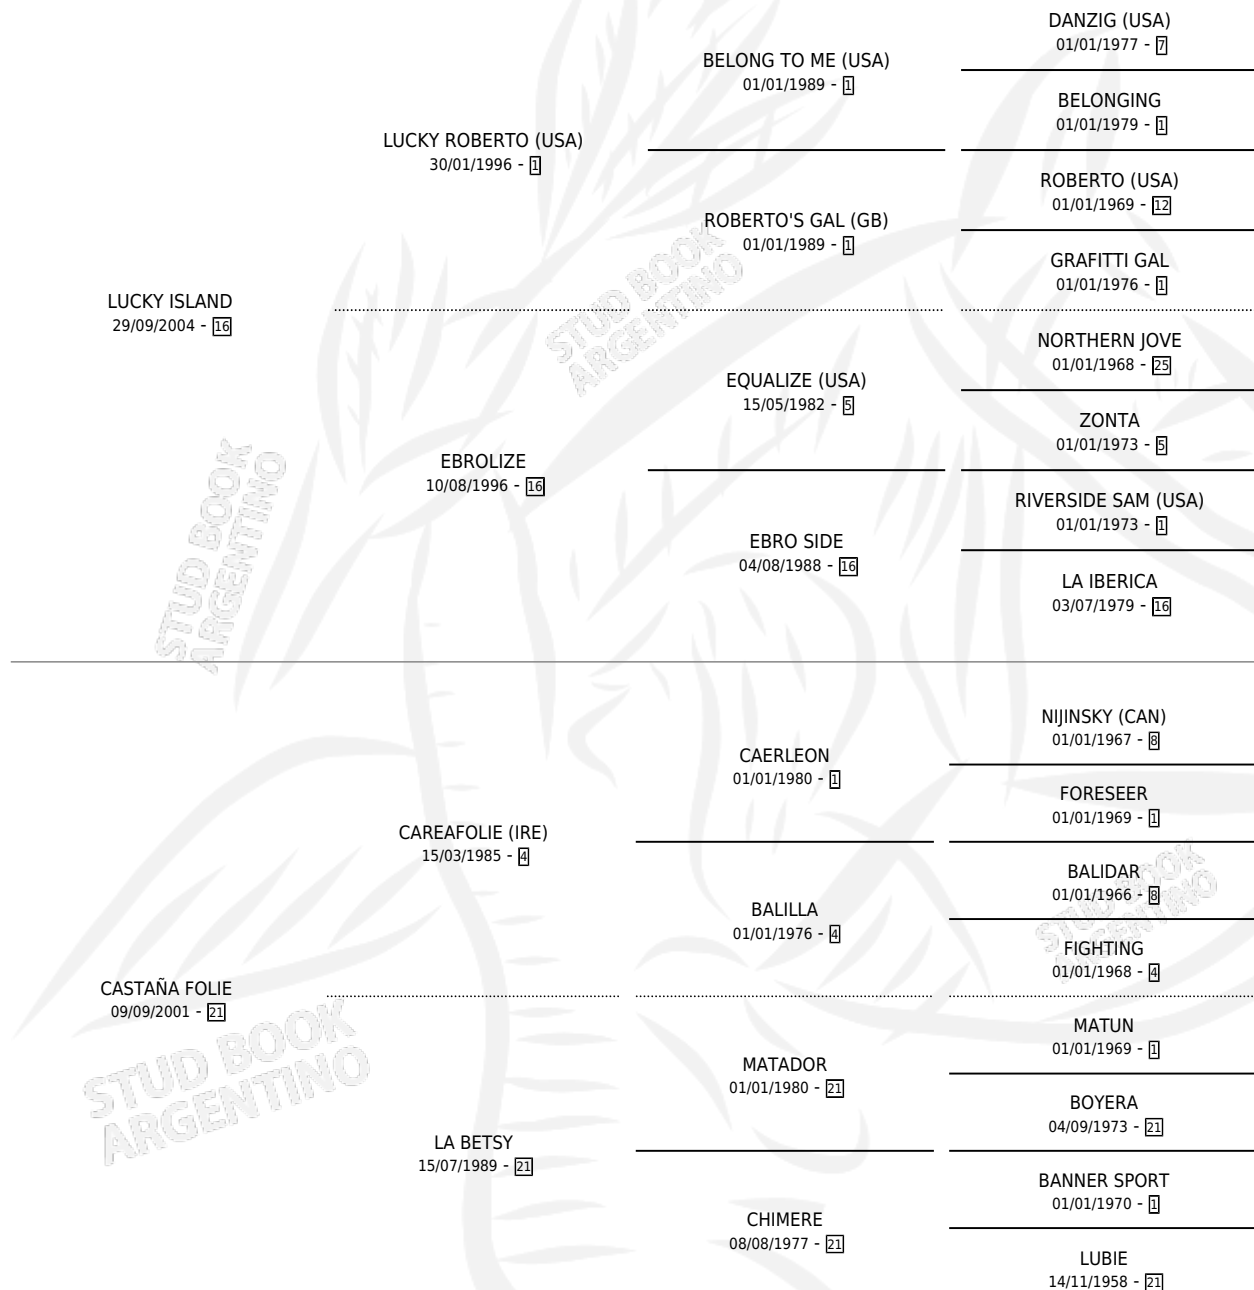

LUNA CHIRUANA

por LUCKY ISLAND y CASTAÑA FOLIE por CAREAFOLIE (IRE)

Argentina · Hembra · Zaino · SP · 31/08/2016
Familia 21-a · Volumen 42

ESTADO

TIPIFICACIÓN SANGUÍNEA	X
TIPIFICACIÓN POR ADN	✓
PASAPORTE	✓
IDENTIFICACIÓN POR MICROCHIP	✓
REPRODUCTOR	X

Lugar de nacimiento: Alborada
Criador: Alborada

PEDIGREE

CAMPAÑA

Solo carreras oficiales de Argentina

POR EDAD

EDAD	CC	1°	2°	3°	4°	5°	NP	CLC	CLG	CLCG1	CLGG1	IMPORTE	GANANCIA / CC
2 AÑOS	2	0	0	0	0	0	2	0	0	0	0	\$0	\$0
TOTALES	2	0	0	0	0	0	2	0	0	0	0	\$0	\$0
%		0.0%	0.0%	0.0%	0.0%	0.0%	100%	0.0%	0.0%	0.0%	0.0%		