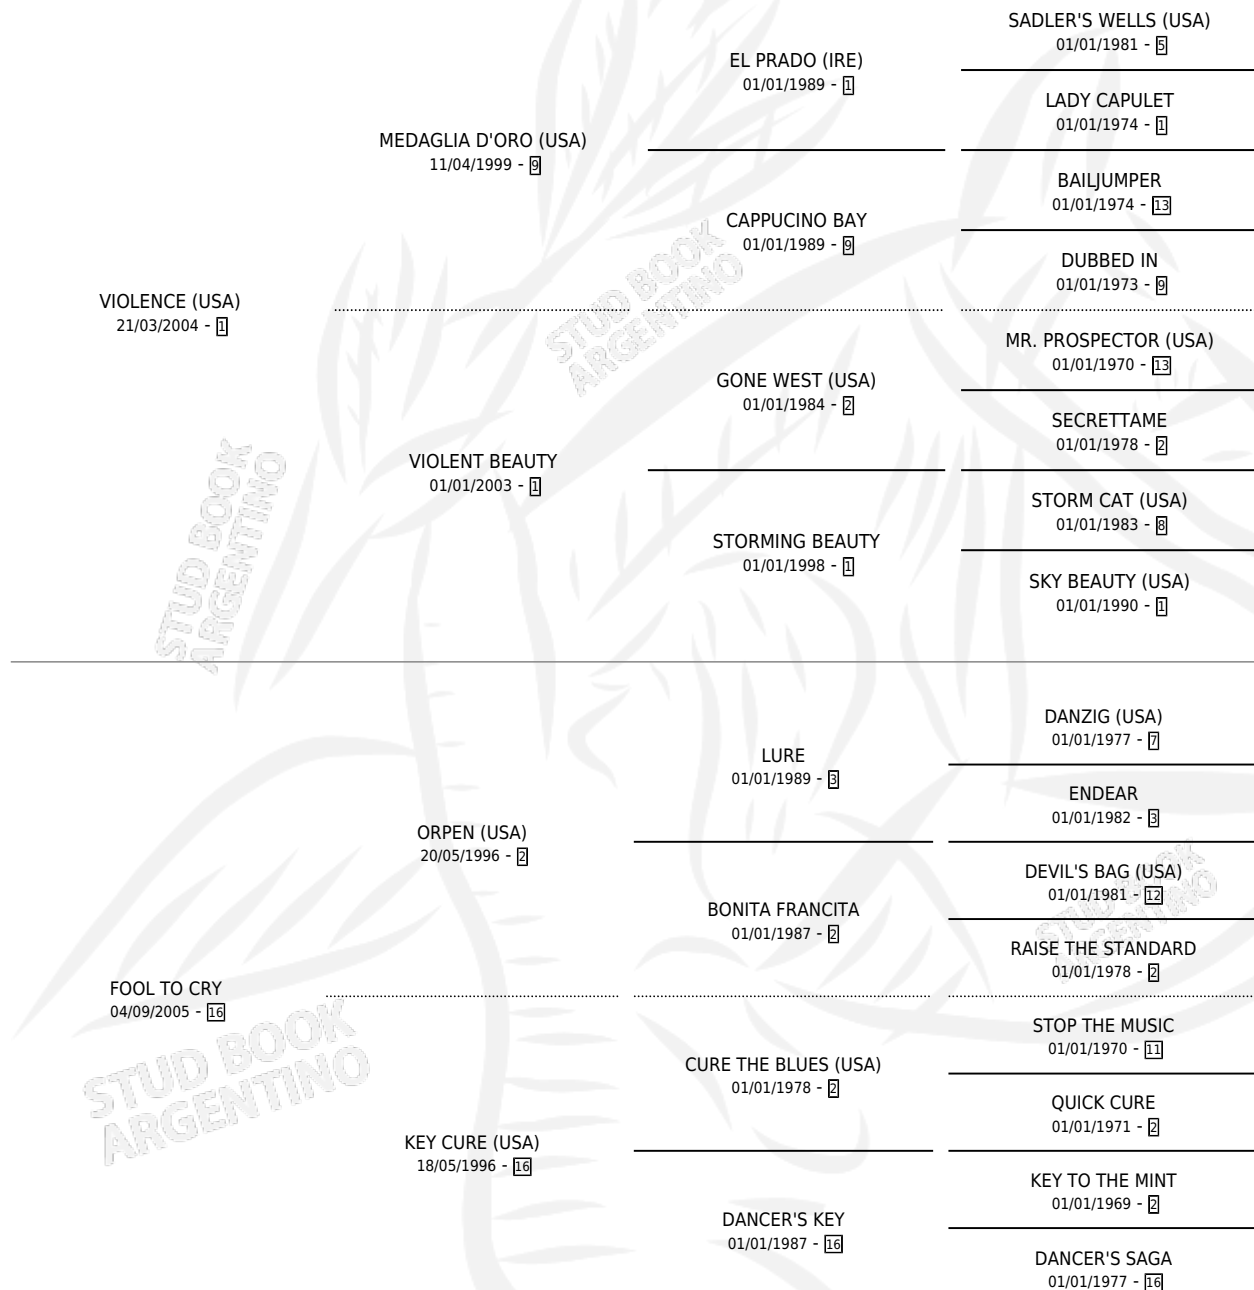

VONETTE

por **VIOLENCE (USA)** y **FOOL TO CRY** por **ORPEN (USA)**

Argentina · Macho · Zaino · SP · 02/08/2016
Familia 16-g · Volumen 42

ESTADO

TIPIFICACIÓN SANGUÍNEA	X
TIPIFICACIÓN POR ADN	✓
PASAPORTE	✓
IDENTIFICACIÓN POR MICROCHIP	✓
REPRODUCTOR	X

Lugar de nacimiento: Arroyo de Luna
Criador: Balbi Ernesto Armando Sucesion

PEDIGREE

VONETTE

Datos oficiales del Stud Book Argentino

Documento generado el 05/05/2026

studbook.org.ar