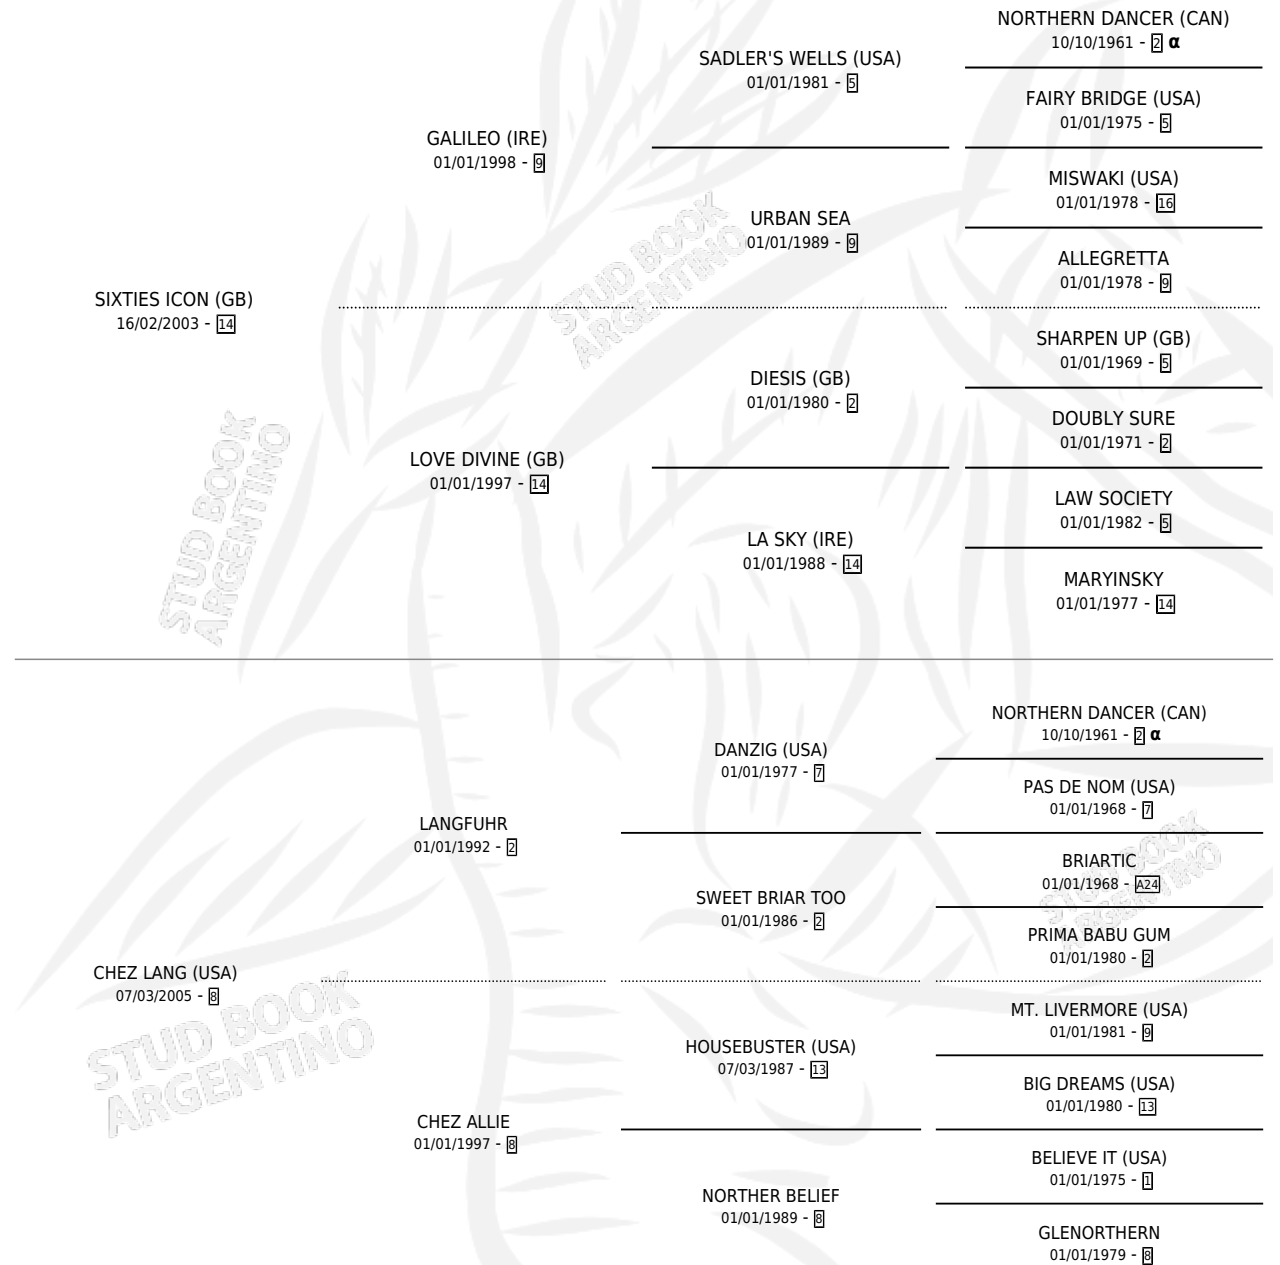

CANCHERO

por **SIXTIES ICON (GB)** y **CHEZ LANG (USA)** por **LANGFUHR**

Argentina · Macho · Alazan · SP · 08/08/2016
Familia 8-g · Volumen 42

ESTADO

TIPIFICACIÓN SANGUÍNEA	X
TIPIFICACIÓN POR ADN	✓
PASAPORTE	✓
IDENTIFICACIÓN POR MICROCHIP	✓
REPRODUCTOR	X

Lugar de nacimiento: Arroyo de Luna
Criador: Balbi Ernesto Armando Sucesion

PEDIGREE

INBREEDING : α