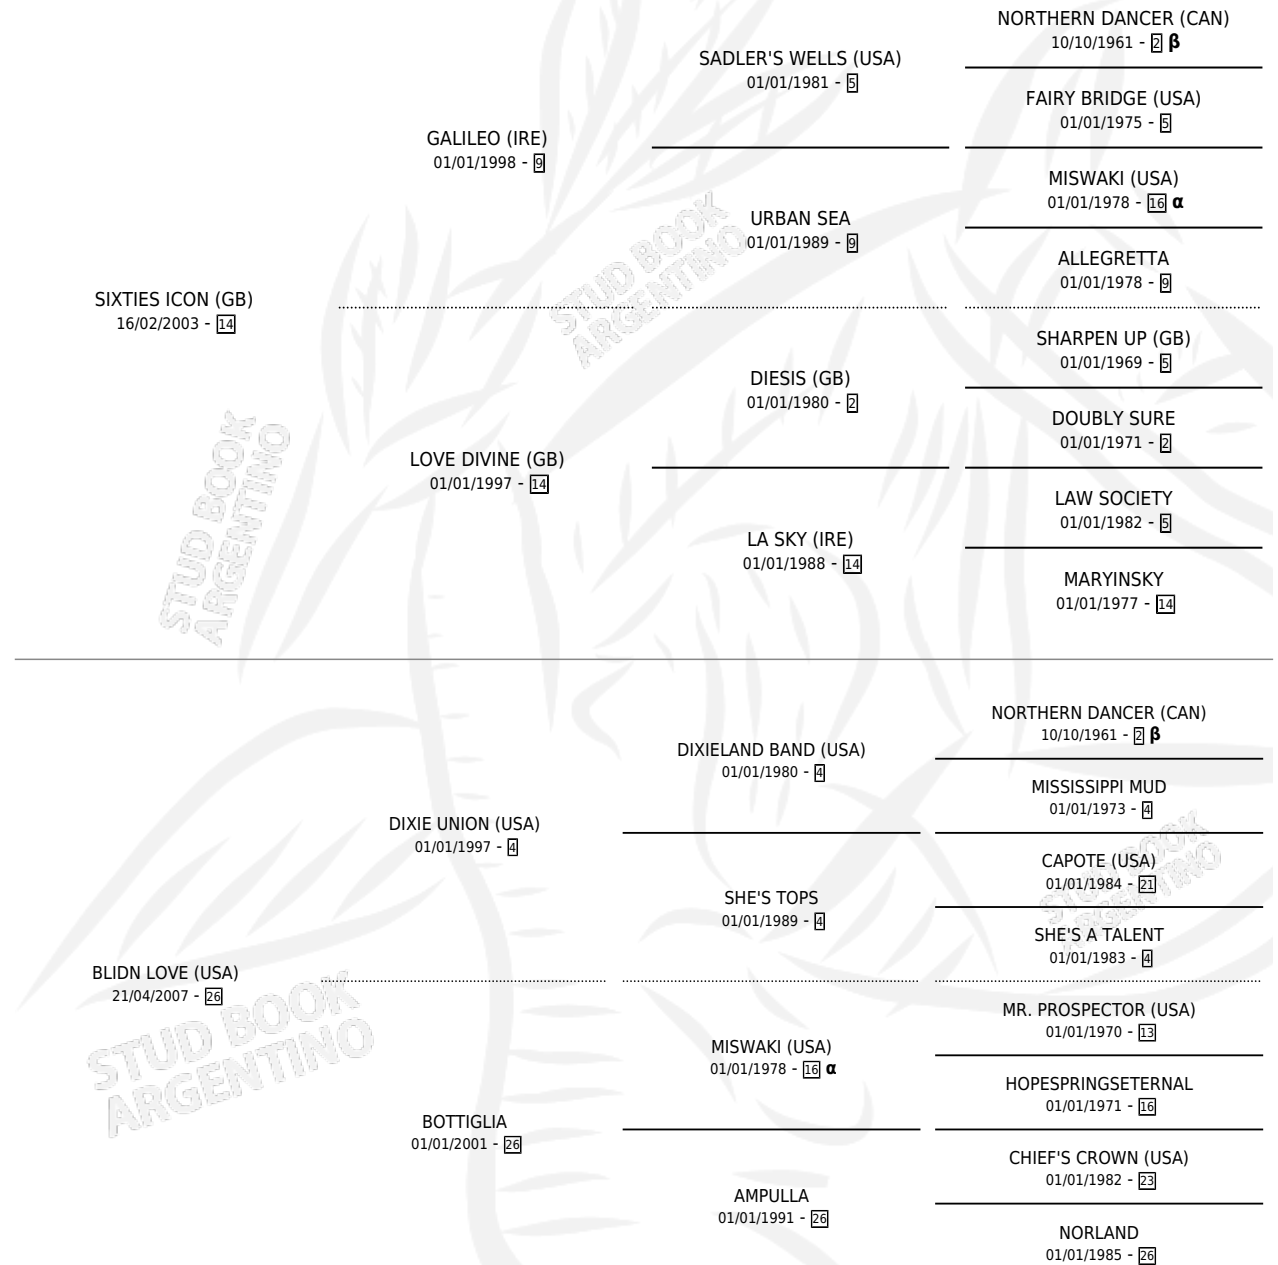

POCA LUZ

por **SIXTIES ICON (GB)** y **BLIDN LOVE (USA)** por **DIXIE UNION (USA)**

Argentina · Hembra · Zaino · SP · 22/08/2016
Familia 26 · Volumen 42

ESTADO

TIPIFICACIÓN SANGUÍNEA	X
TIPIFICACIÓN POR ADN	✓
PASAPORTE	✓
IDENTIFICACIÓN POR MICROCHIP	✓
REPRODUCTOR	X

Lugar de nacimiento: Arroyo de Luna
Criador: Balbi Ernesto Armando Sucesion

PEDIGREE

INBREEDING : **α,β**

CAMPAÑA

Solo carreras oficiales de Argentina

POR EDAD

EDAD	CC	1°	2°	3°	4°	5°	NP	CLC	CLG	CLCG1	CLGG1	IMPORTE	GANANCIA / CC
3 AÑOS	1	0	0	0	0	0	1	0	0	0	0	\$0	\$0
TOTALES	1	0	0	0	0	0	1	0	0	0	0	\$0	\$0
%		0.0%	0.0%	0.0%	0.0%	0.0%	100%	0.0%	0.0%	0.0%	0.0%		