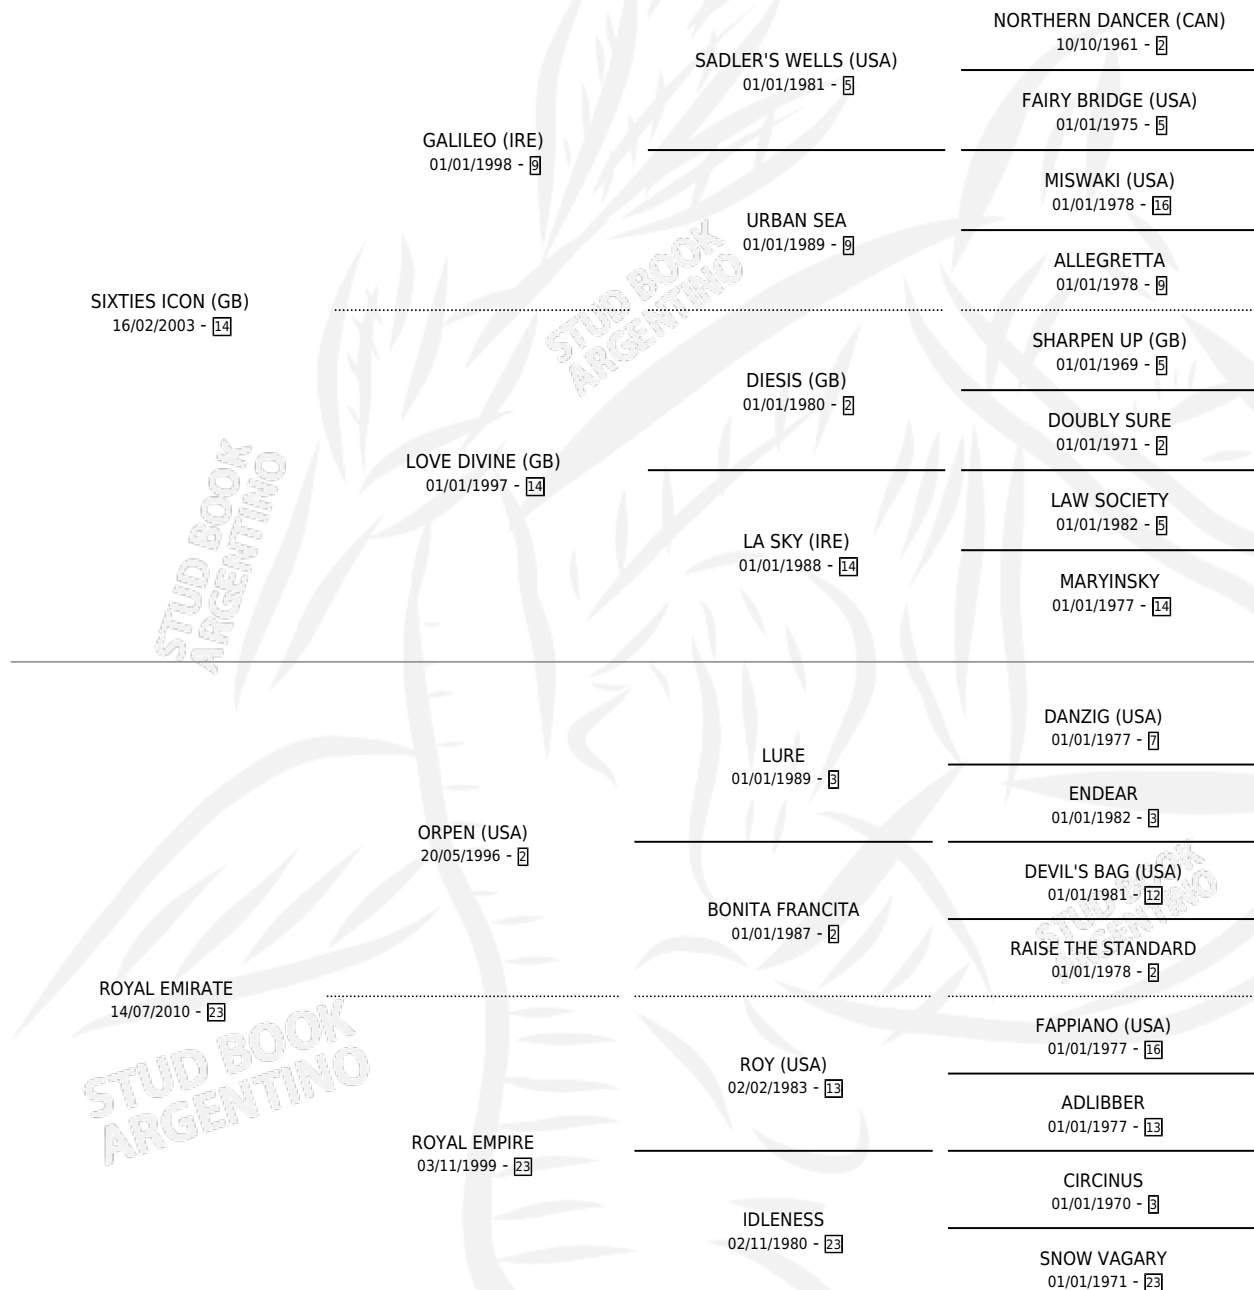

CHE CAMPERA

por **SIXTIES ICON (GB)** y **ROYAL EMIRATE** por **ORPEN (USA)**

Argentina · Hembra · Zaino Doradillo · SP · 28/08/2016
Familia 23-a · Volumen 42

ESTADO

TIPIFICACIÓN SANGUÍNEA	X
TIPIFICACIÓN POR ADN	✓
PASAPORTE	✓
IDENTIFICACIÓN POR MICROCHIP	✓
REPRODUCTOR	✓

Lugar de nacimiento: Vikeda

Criador: Losinno Patricio Francisco

PEDIGREE

S

mientos 0 / Efectividad 0.00%

PADRILLO

PRODUCTO

CRIADOR

1ER SERVICIO

ÚLTIMO SERVICIO

VASTAGO SALVAJE

∅

29/09/2019

29/09/2019

CHE CAMPERA

Datos oficiales del Stud Book Argentino