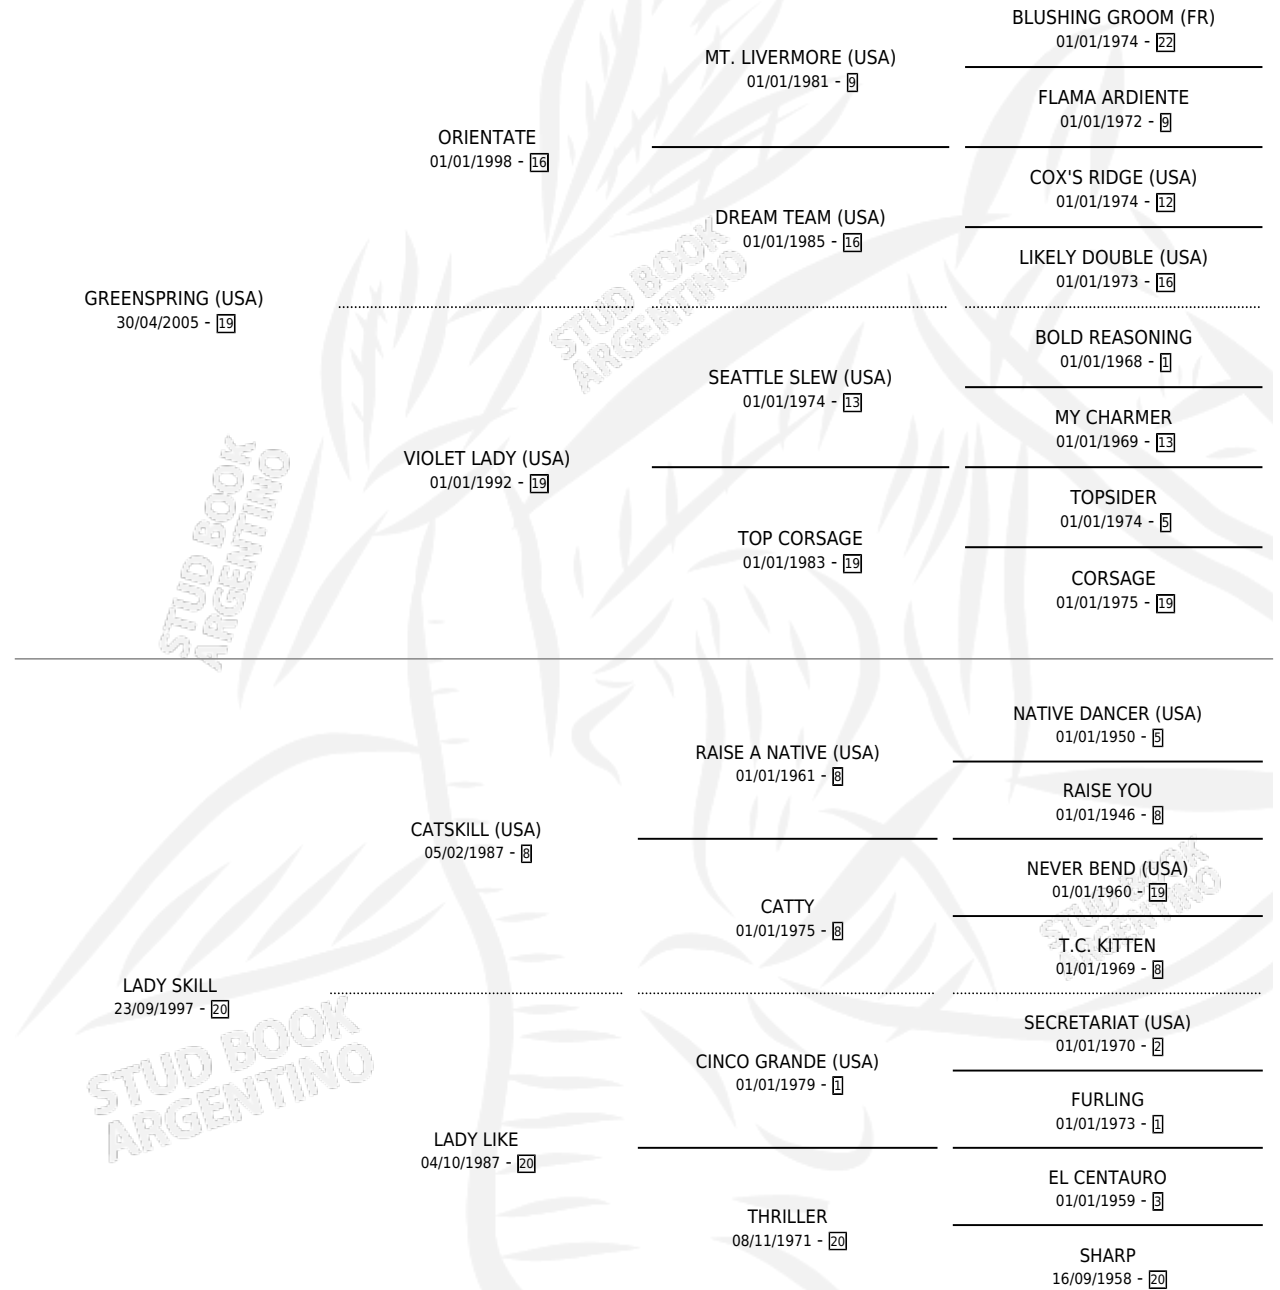

CHE CABURE

por **GREENSPRING (USA)** y **LADY SKILL** por **CATSKILL (USA)**

Argentina · Macho · Alazan · SP · 22/08/2016
Familia 20-a · Volumen 42

ESTADO

TIPIFICACIÓN SANGUÍNEA	X
TIPIFICACIÓN POR ADN	✓
PASAPORTE	✓
IDENTIFICACIÓN POR MICROCHIP	✓
REPRODUCTOR	X

Lugar de nacimiento: Vikeda

Criador: Losinno Patricio Francisco

PEDIGREE

CAMPAÑA

Solo carreras oficiales de Argentina

POR EDAD

EDAD	CC	1°	2°	3°	4°	5°	NP	CLC	CLG	CLCG1	CLGG1	IMPORTE	GANANCIA / CC
3 AÑOS	8	1	1	1	2	2	1	0	0	0	0	\$371,800	\$46,475
4 AÑOS	4	0	0	0	2	0	2	0	0	0	0	\$26,100	\$6,525
5 AÑOS	4	0	0	0	0	1	3	0	0	0	0	\$3,613	\$903
TOTALES	16	1	1	1	4	3	6	0	0	0	0	\$401,513	\$25,095
%		6.3%	6.3%	6.3%	25.0%	18.8%	37.5%	0.0%	0.0%	0.0%	0.0%		