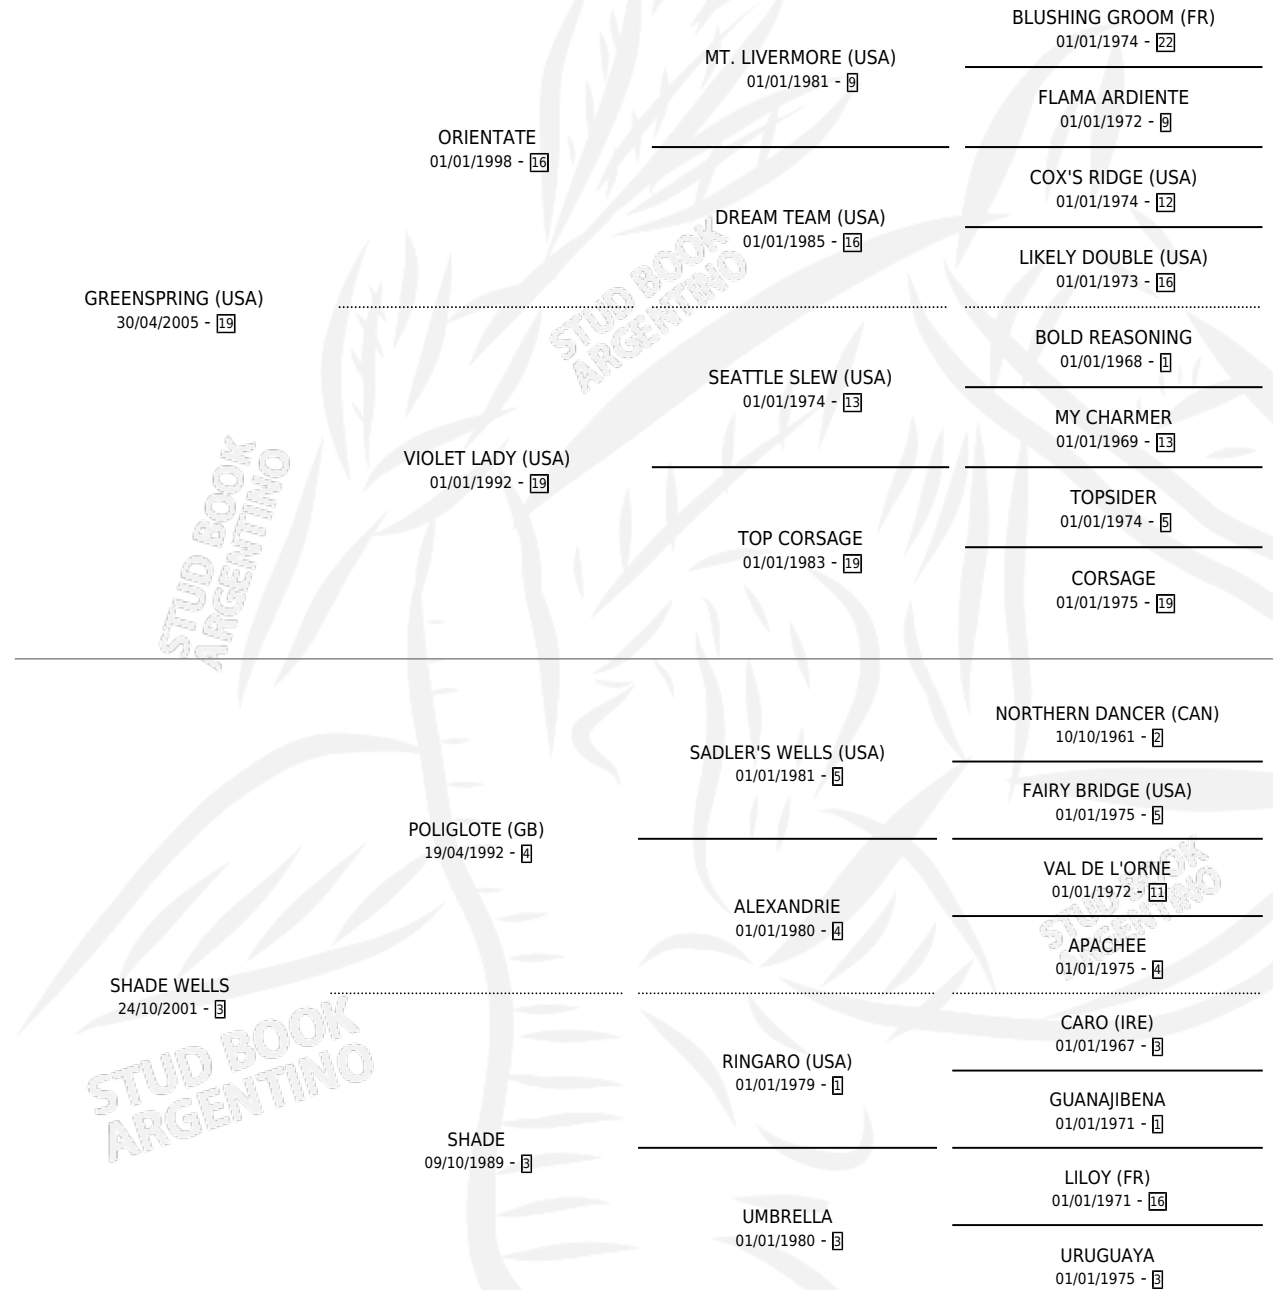

CHE CORREDORA

por **GREENSPRING (USA)** y **SHADE WELLS** por **POLIGLOTE (GB)**

Argentina · Hembra · Tordillo · SP · 25/08/2016
Familia 3-d · Volumen 42

ESTADO

TIPIFICACIÓN SANGUÍNEA	X
TIPIFICACIÓN POR ADN	✓
PASAPORTE	✓
IDENTIFICACIÓN POR MICROCHIP	✓
REPRODUCTOR	✓

Lugar de nacimiento: Vikeda

Criador: Losinno Patricio Francisco

~

HIJOS

	MACHOS	HEMBRAS
1 NACIERON	0	1
SIN ACTUACIONES		

PEDIGREE

CAMPAÑA

Solo carreras oficiales de Argentina