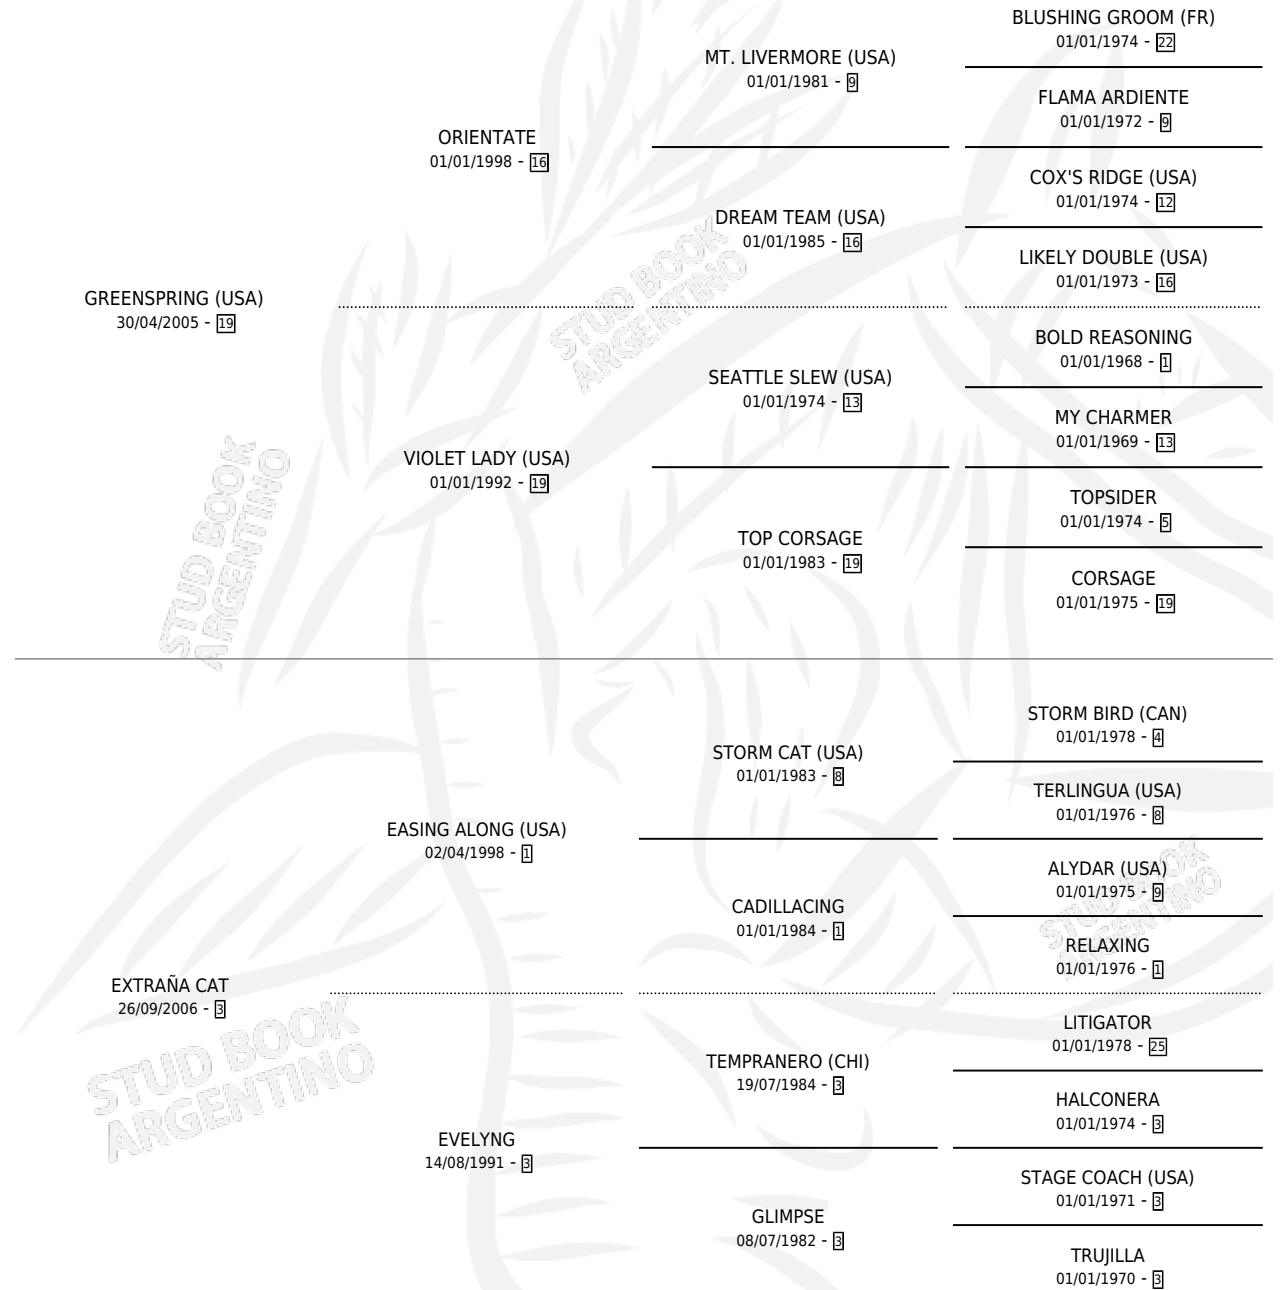

CHE MADONA

por GREENSPRING (USA) y EXTRAÑA CAT por EASING ALONG (USA)

Argentina · Hembra · Zaino · SP · 05/08/2016
Familia 3-n · Volumen 42

ESTADO

TIPIFICACIÓN SANGUÍNEA	X
TIPIFICACIÓN POR ADN	✓
PASAPORTE	✓
IDENTIFICACIÓN POR MICROCHIP	✓
REPRODUCTOR	✓

Lugar de nacimiento: Vikeda

Criador: Losinno Patricio Francisco

~

HIJOS

	MACHOS	HEMBRAS
3 NACIERON	2	1
SIN ACTUACIONES		

PEDIGREE

CAMPAÑA

Solo carreras oficiales de Argentina