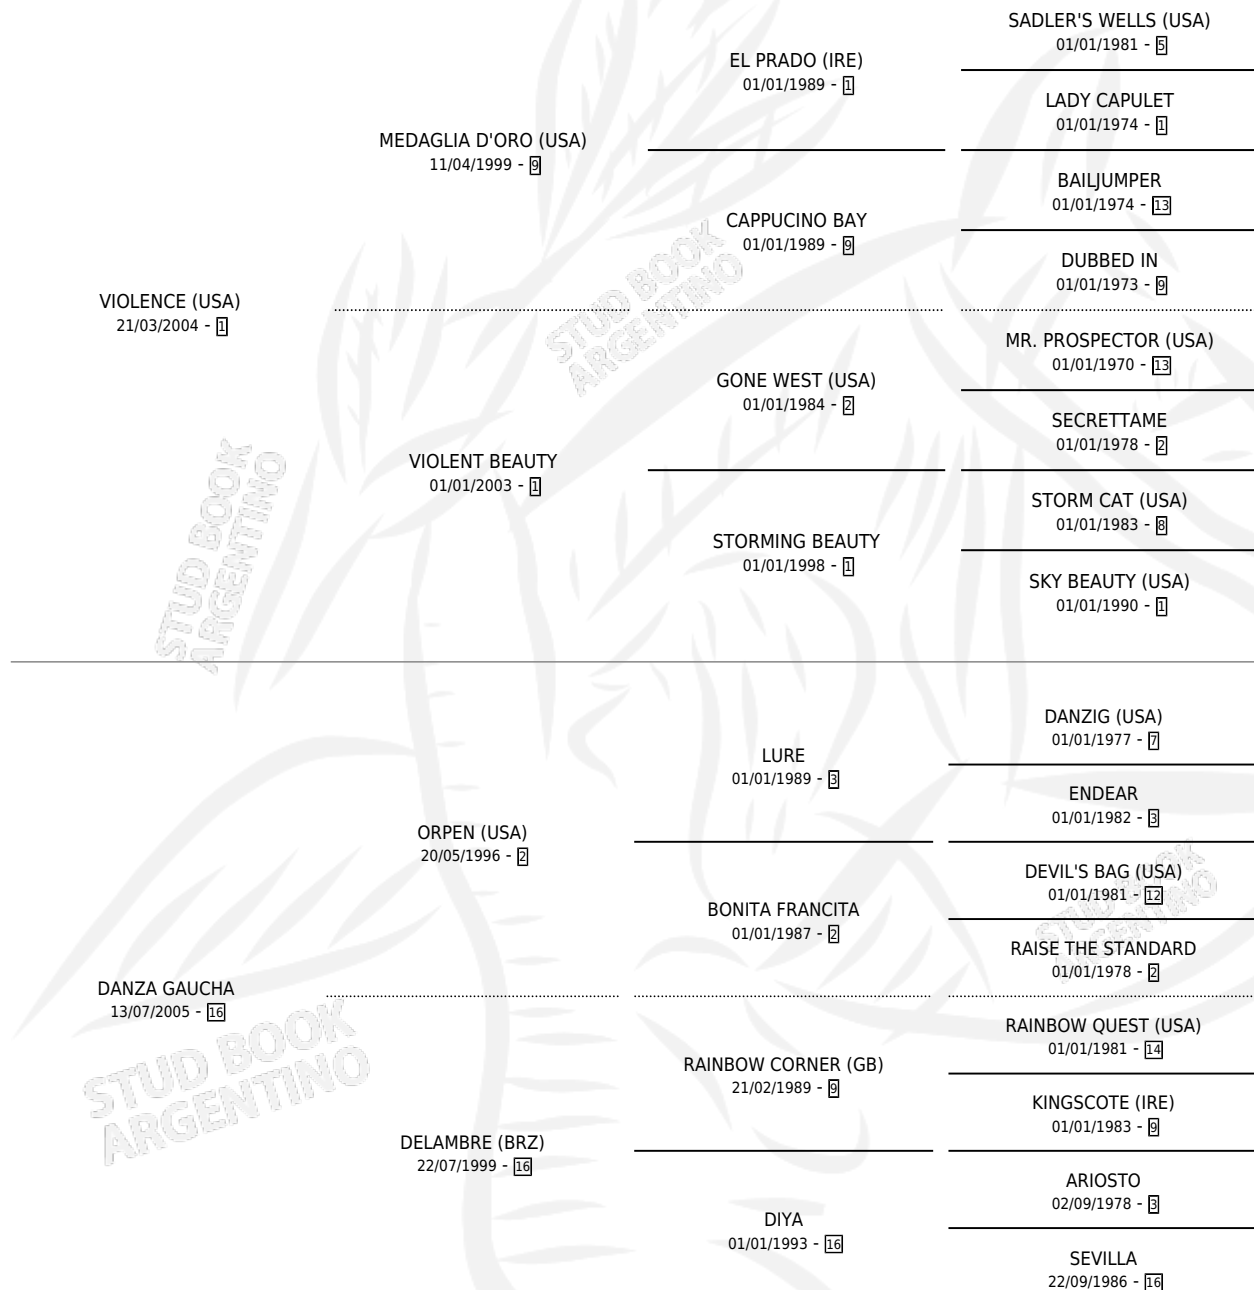

DANZA VIOLENTA

por VIOLENCE (USA) y DANZA GAUCHA por ORPEN (USA)

Argentina · Hembra · Zaino · SP · 23/08/2016
Familia 16-e · Volumen 42

ESTADO

TIPIFICACIÓN SANGUÍNEA	X
TIPIFICACIÓN POR ADN	✓
PASAPORTE	✓
IDENTIFICACIÓN POR MICROCHIP	✓
REPRODUCTOR	✓

Lugar de nacimiento: La Pasion
Criador: Fraguas Francisco

~

HIJOS

	MACHOS	HEMBRAS
1 NACIERON	1	0

SIN ACTUACIONES

PEDIGREE

CAMPAÑA

Solo carreras oficiales de Argentina