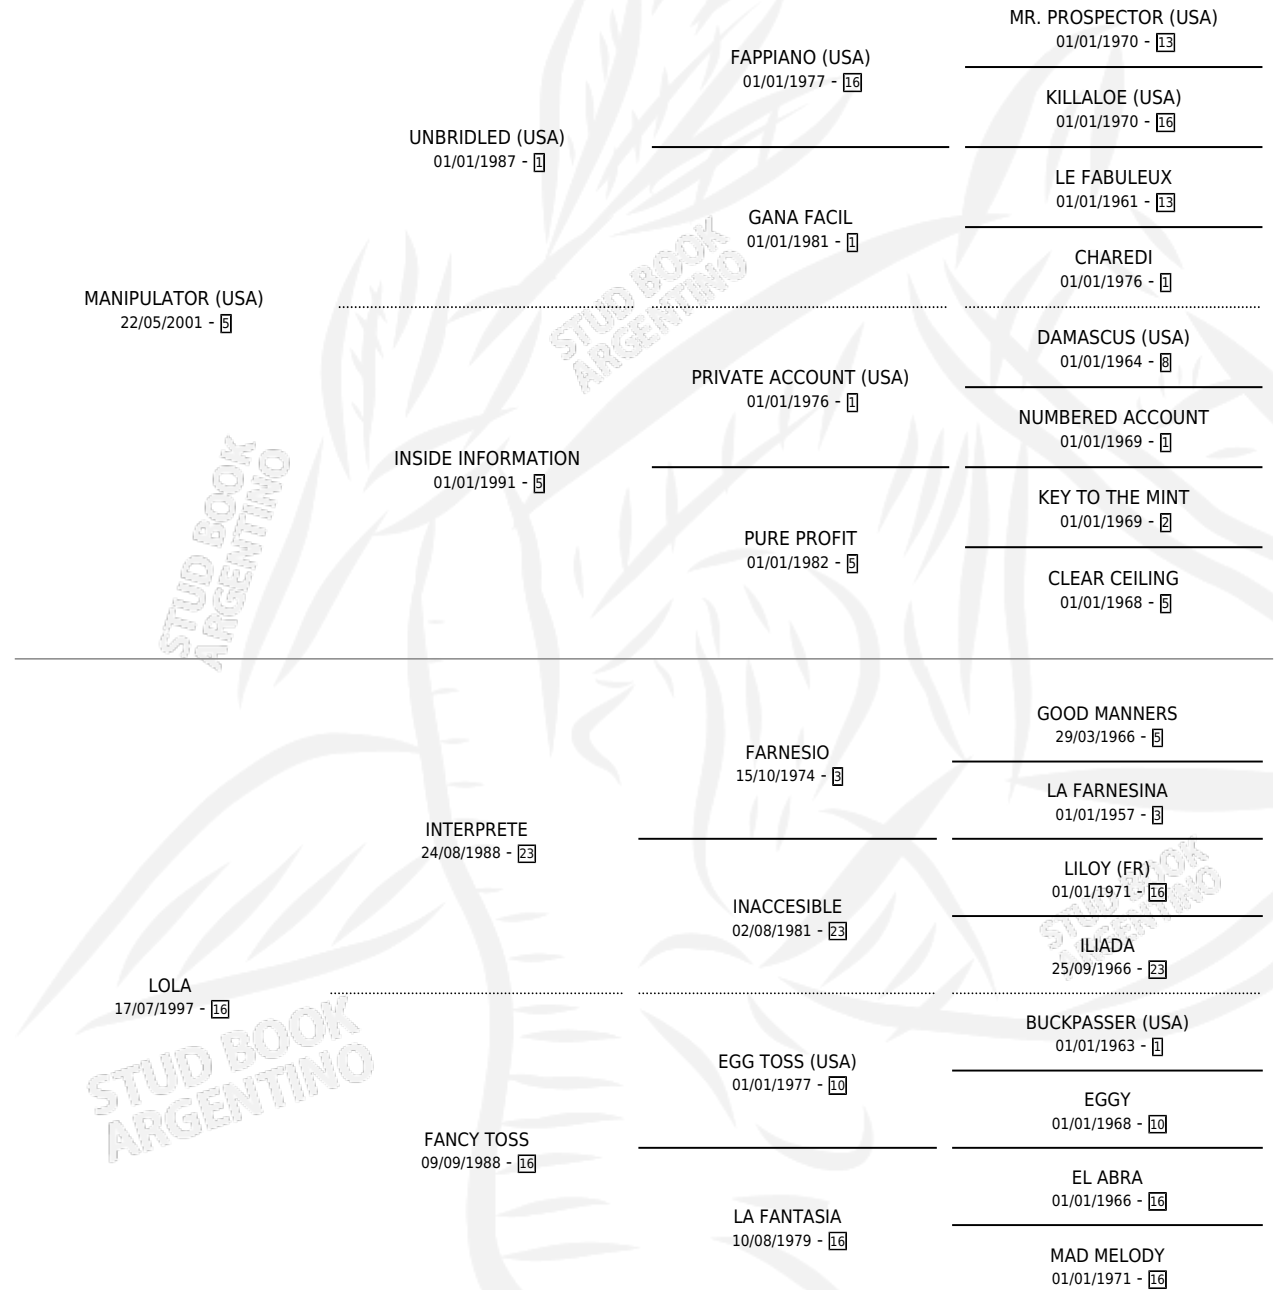

LIVENZA

por **MANIPULATOR (USA)** y **LOLA** por **INTERPRETE**

Argentina · Hembra · Zaino · SP · 12/08/2016
Familia 16 · Volumen 42

ESTADO

TIPIFICACIÓN SANGUÍNEA	X
TIPIFICACIÓN POR ADN	✓
PASAPORTE	✓
IDENTIFICACIÓN POR MICROCHIP	✓
REPRODUCTOR	✓

Lugar de nacimiento: La Pasion

Criador: La Pasion

~

HIJOS

	MACHOS	HEMBRAS
1 NACIERON	1	0

SIN ACTUACIONES

PEDIGREE

S