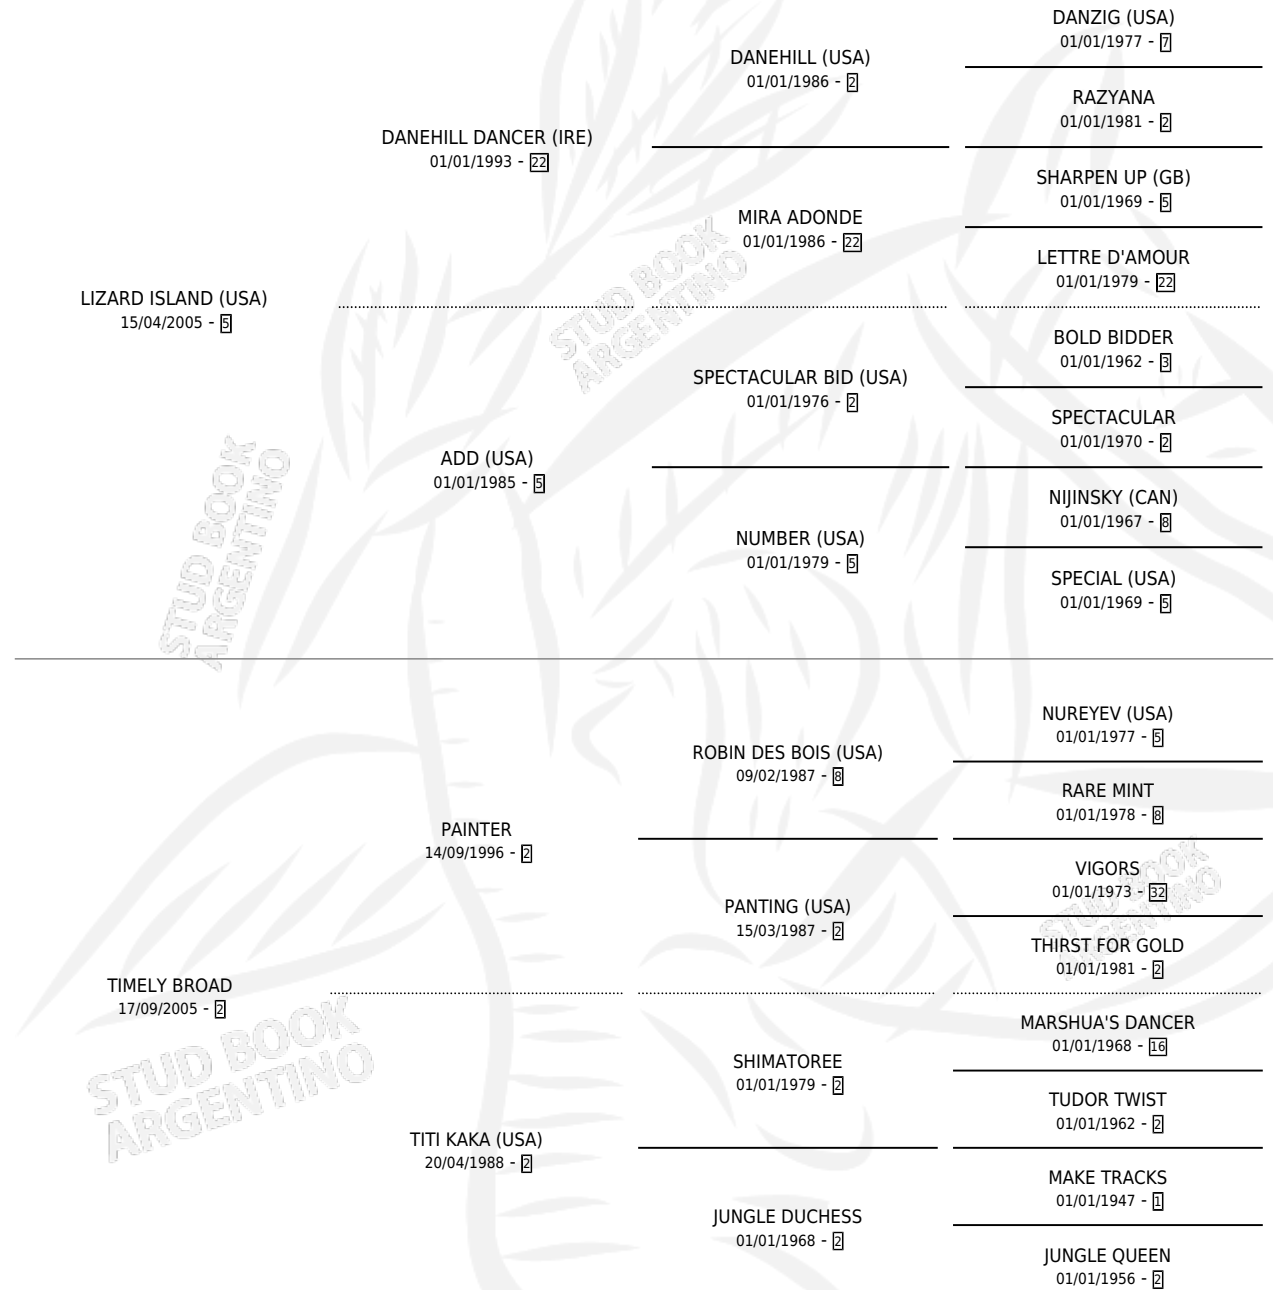

TERESE

por LIZARD ISLAND (USA) y TIMELY BROAD por PAINTER

Argentina · Hembra · Zaino · SP · 18/08/2016
Familia 2-g · Volumen 42

ESTADO

TIPIFICACIÓN SANGUÍNEA	X
TIPIFICACIÓN POR ADN	✓
PASAPORTE	✓
IDENTIFICACIÓN POR MICROCHIP	✓
REPRODUCTOR	X

Lugar de nacimiento: La Pasion

Criador: La Pasion

PEDIGREE

CAMPAÑA

Solo carreras oficiales de Argentina

POR EDAD

EDAD	CC	1°	2°	3°	4°	5°	NP	CLC	CLG	CLCG1	CLGG1	IMPORTE	GANANCIA / CC
4 AÑOS	2	1	0	0	1	0	0	0	0	0	0	\$178,950	\$89,475
5 AÑOS	9	2	0	3	0	3	1	0	0	0	0	\$502,538	\$55,838
6 AÑOS	1	0	0	0	0	0	1	0	0	0	0	\$0	\$0
TOTALES	12	3	0	3	1	3	2	0	0	0	0	\$681,488	\$56,791
%		25.0%	0.0%	25.0%	8.3%	25.0%	16.7%	0.0%	0.0%	0.0%	0.0%		

Ganadora de 3 carreras en San Isidro y La Plata - \$681,488, a los 4 y 5 años.

POR DISTANCIA

HIPODROMO	CC	1°	2°	3°	4°	5°	NP	CLC	CLG	CLCG1	CLGG1	IMPORTE
LA PLATA	4	1	0	2	0	0	1	0	0	0	0	\$289,400
1000 MTS	3	0	0	2	0	0	1	0	0	0	0	\$69,400
1100 MTS	1	1	0	0	0	0	0	0	0	0	0	\$220,000
SAN ISIDRO	8	2	0	1	1	3	1	0	0	0	0	\$392,088
1200 MTS	4	1	0	1	0	2	0	0	0	0	0	\$207,100
1100 MTS	2	0	0	0	0	1	1	0	0	0	0	\$6,038
1000 MTS	2	1	0	0	1	0	0	0	0	0	0	\$178,950