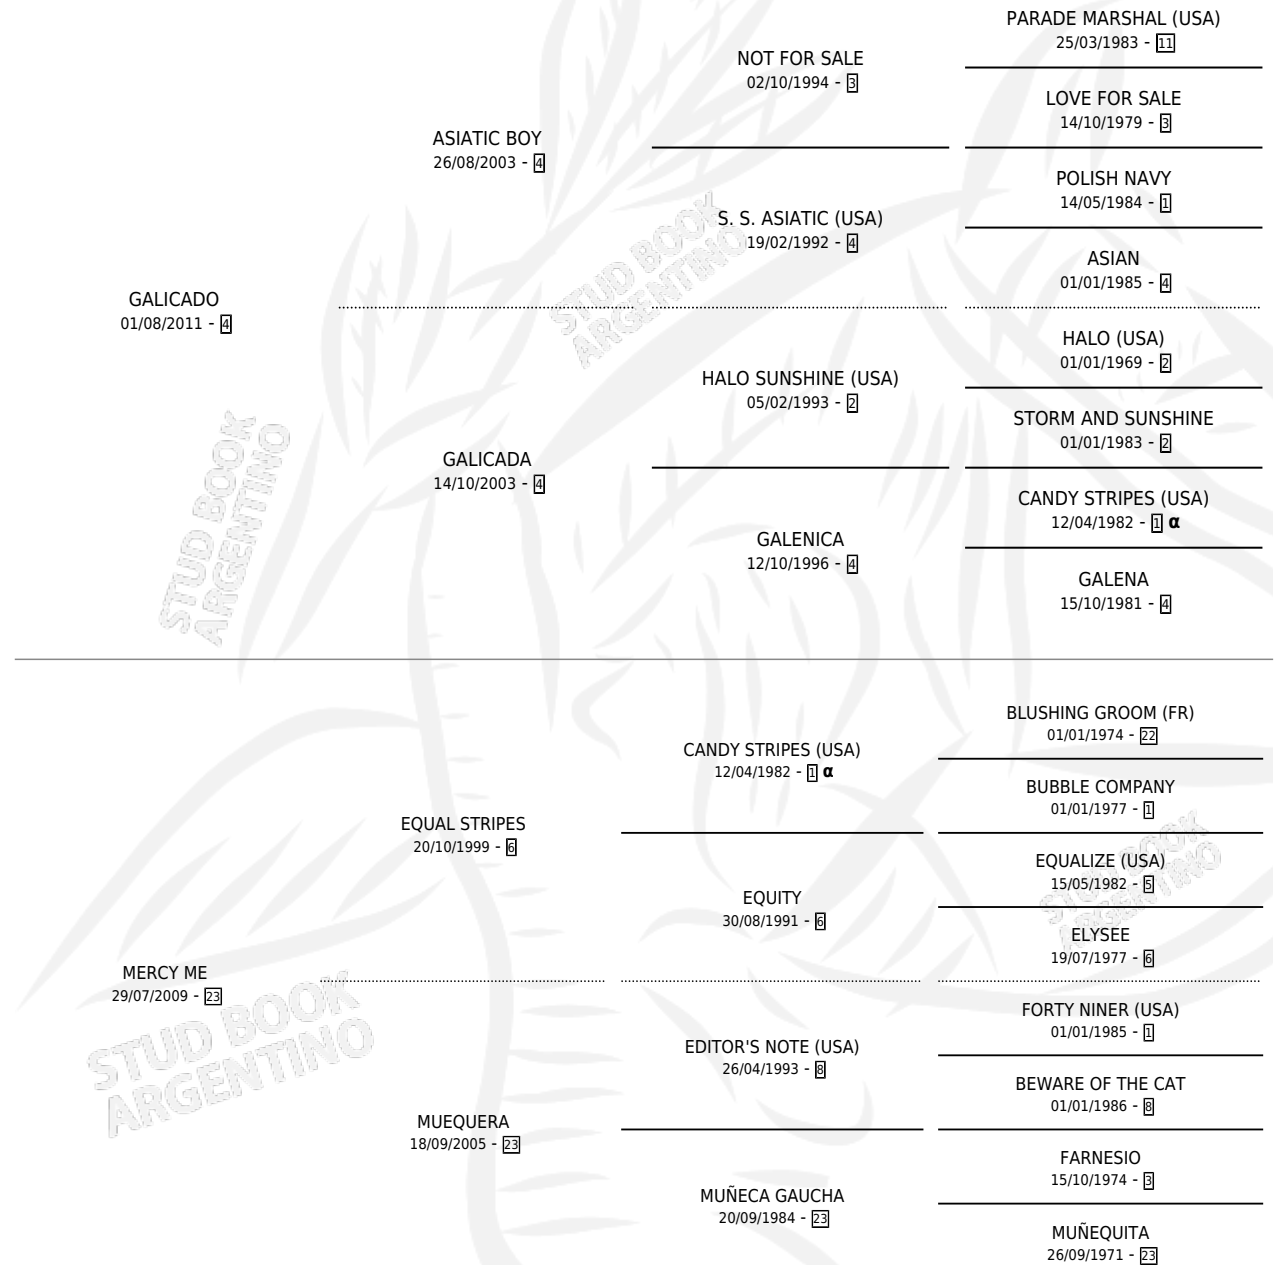

## ESTADO

TIPIFICACIÓN SANGUÍNEA	X
TIPIFICACIÓN POR ADN	X
PASAPORTE	✓
IDENTIFICACIÓN POR MICROCHIP	✓
REPRODUCTOR	X

**Lugar de nacimiento:** El Turf

**Criador:** El Turf

## PEDIGREE

INBREEDING : α