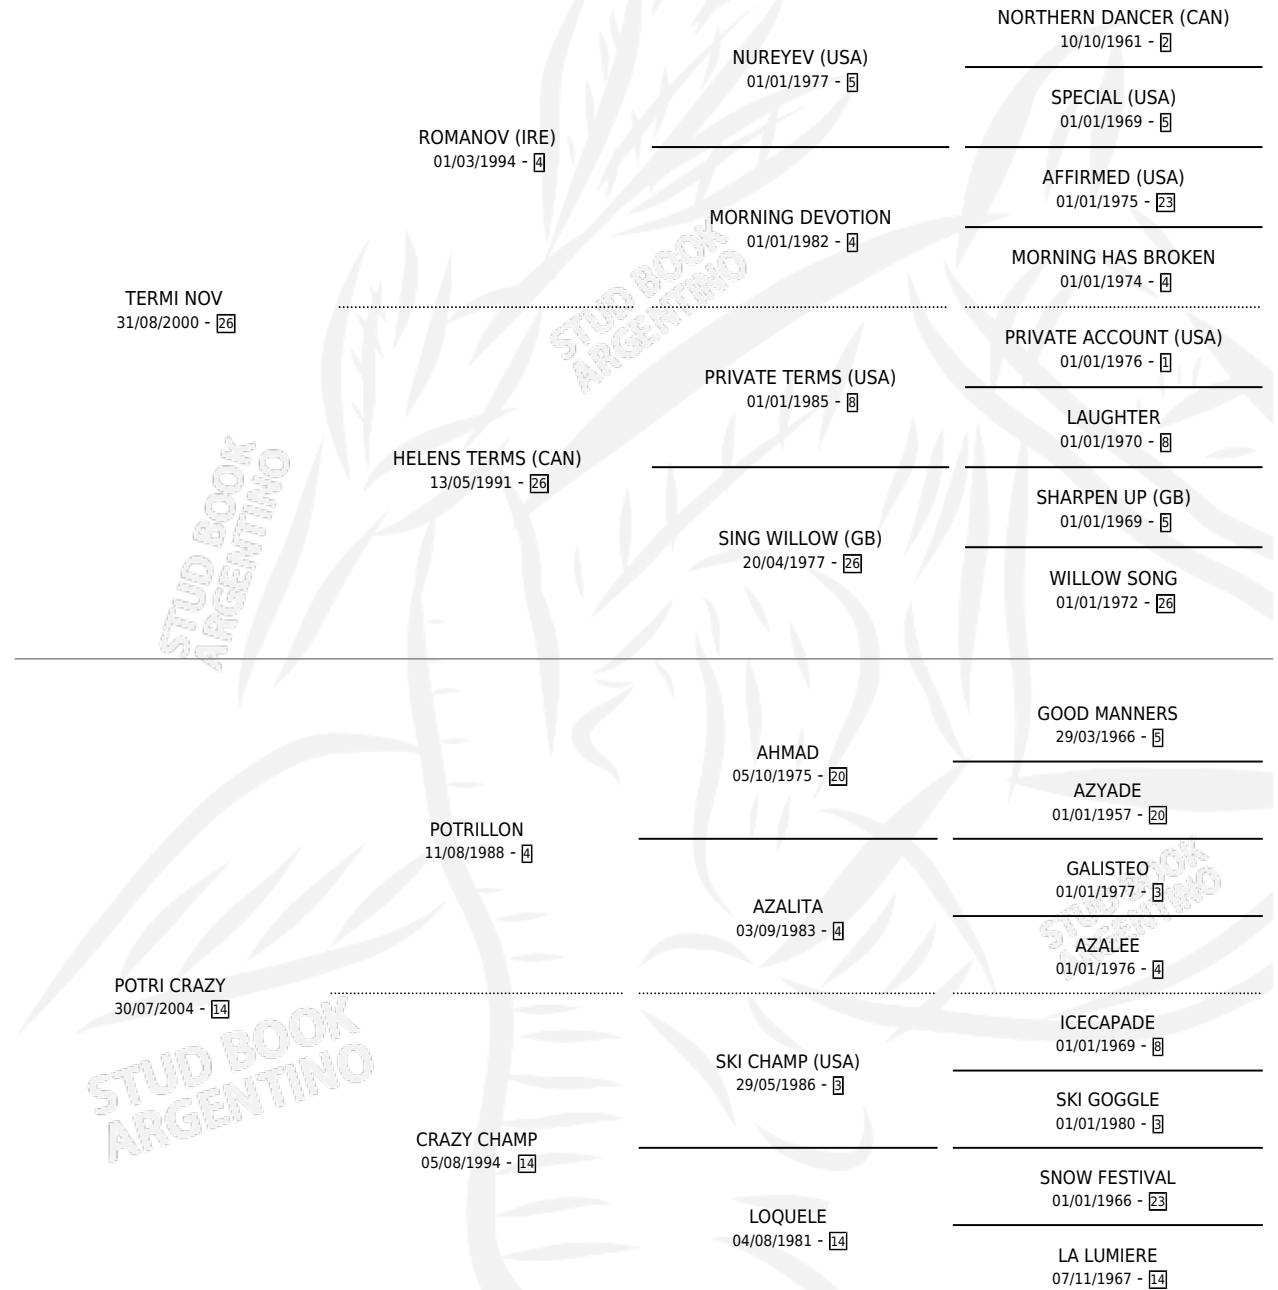

CRAZY NOV

por **TERMI NOV** y **POTRI CRAZY** por **POTRILLON**

Argentina · Hembra · Alazan · SP · 16/07/2016
Familia 14-b · Volumen 42

ESTADO

TIPIFICACIÓN SANGUÍNEA	X
TIPIFICACIÓN POR ADN	✓
PASAPORTE	✓
IDENTIFICACIÓN POR MICROCHIP	✓
REPRODUCTOR	✓

Lugar de nacimiento: La Pesadilla

Criador: La Pesadilla

~

HIJOS

	MACHOS	HEMBRAS
1 NACIERON	1	0
SIN ACTUACIONES		

PEDIGREE