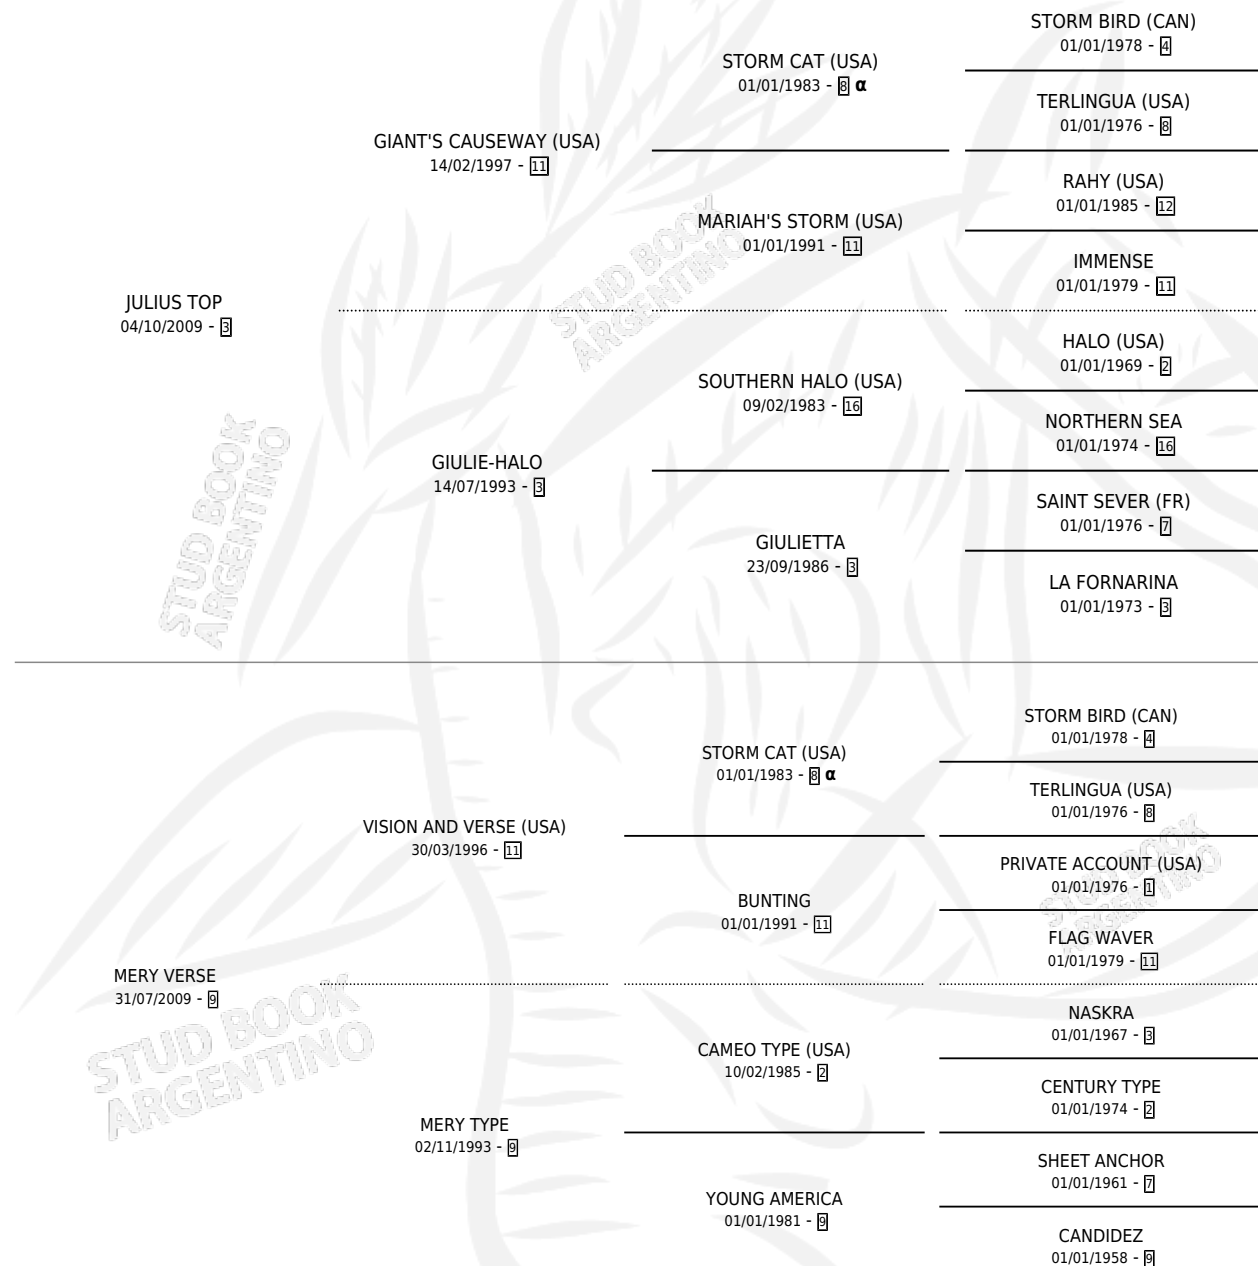

VERSO TOP

por JULIUS TOP y MERY VERSE por VISION AND VERSE (USA)

Argentina · Macho · Alazan · SP · 31/08/2016
Familia 9-c · Volumen 42

ESTADO

TIPIFICACIÓN SANGUÍNEA	X
TIPIFICACIÓN POR ADN	✓
PASAPORTE	✓
IDENTIFICACIÓN POR MICROCHIP	✓
REPRODUCTOR	X

Lugar de nacimiento: La Pesadilla
Criador: La Pesadilla

PEDIGREE

INBREEDING : α

VERSO TOP

Datos oficiales del Stud Book Argentino

Documento generado el 10/05/2026

studbook.org.ar