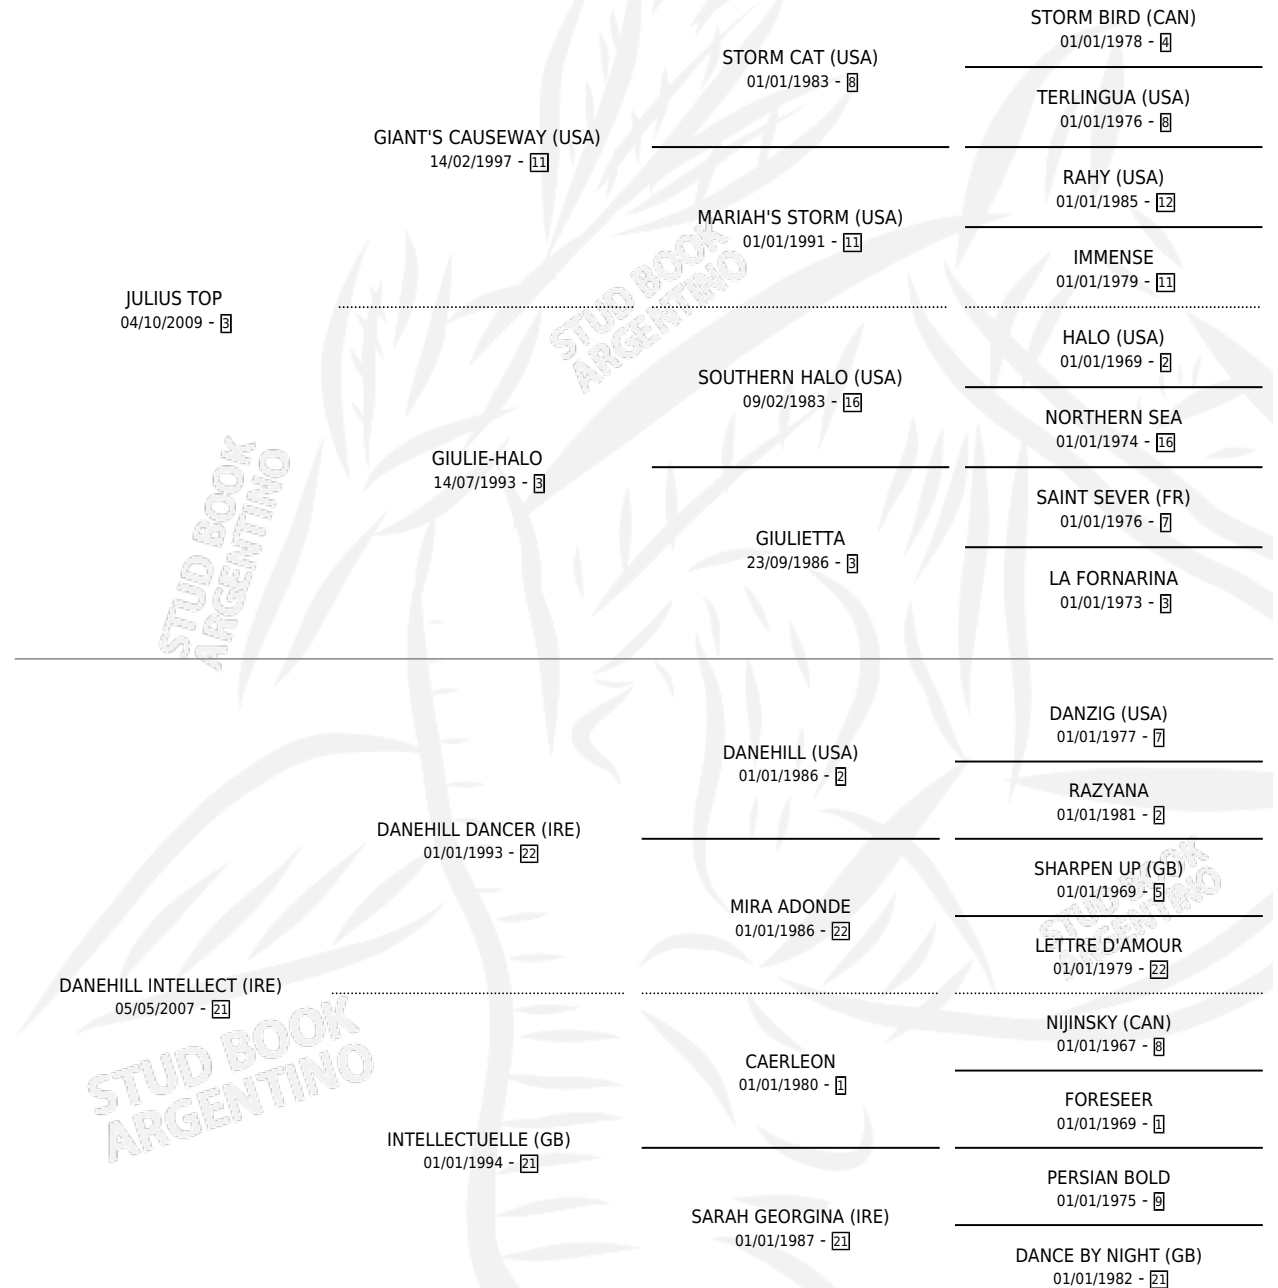

INTELLECTUAL TOP

por JULIUS TOP y DANEHILL INTELLECT (IRE) por
DANEHILL DANCER (IRE)

Argentina · Hembra · Alazan · SP · 02/09/2016
Familia 21-b · Volumen 42

ESTADO

TIPIFICACIÓN SANGUÍNEA	X
TIPIFICACIÓN POR ADN	✓
PASAPORTE	✓
IDENTIFICACIÓN POR MICROCHIP	✓
REPRODUCTOR	X

Lugar de nacimiento: La Pesadilla

Criador: La Pesadilla

PEDIGREE

CAMPAÑA

Solo carreras oficiales de Argentina

POR EDAD

EDAD	CC	1°	2°	3°	4°	5°	NP	CLC	CLG	CLCG1	CLGG1	IMPORTE	GANANCIA / CC
3 AÑOS	2	0	0	0	0	0	2	0	0	0	0	\$0	\$0
4 AÑOS	4	0	0	1	0	0	3	0	0	0	0	\$17,600	\$4,400
TOTALES	6	0	0	1	0	0	5	0	0	0	0	\$17,600	\$2,933
%		0.0%	0.0%	16.7%	0.0%	0.0%	83.3%	0.0%	0.0%	0.0%	0.0%		