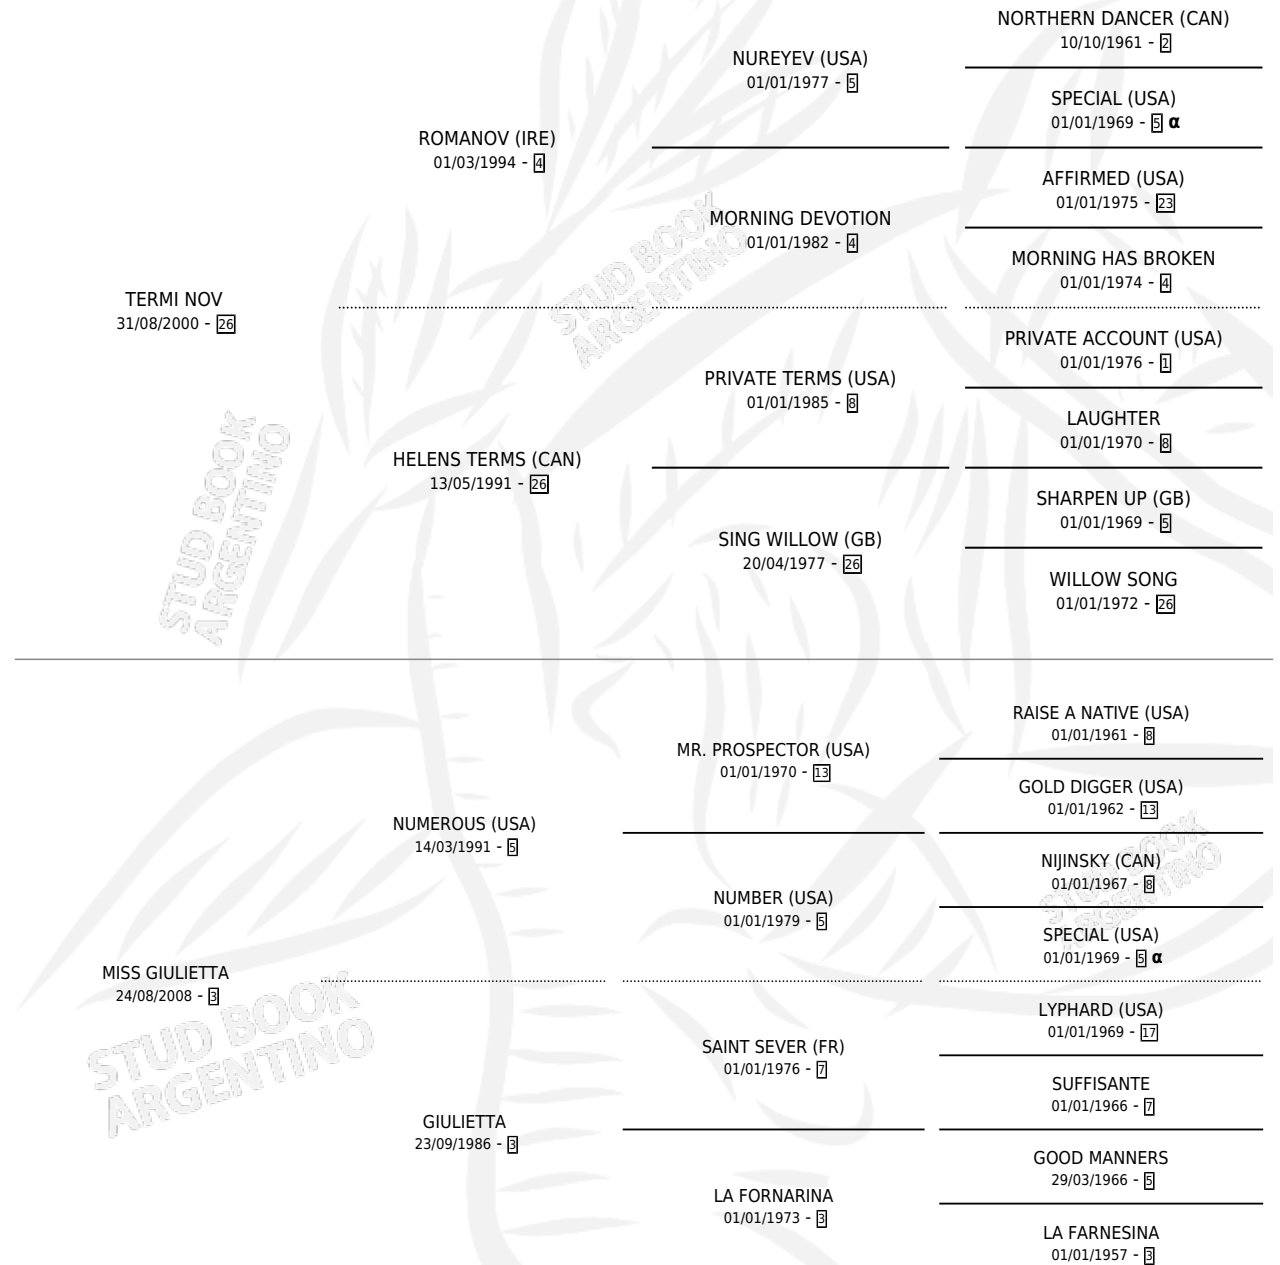

GIULIETT NOV

por **TERMI NOV** y **MISS GIULIETTA** por **NUMEROUS (USA)**

Argentina · Hembra · Alazan · SP · 15/09/2016
Familia 3-b · Volumen 42

ESTADO

TIPIFICACIÓN SANGUÍNEA	X
TIPIFICACIÓN POR ADN	X
PASAPORTE	X
IDENTIFICACIÓN POR MICROCHIP	X
REPRODUCTOR	X

Lugar de nacimiento: La Pesadilla

Criador: La Pesadilla

PEDIGREE

INBREEDING : α

GIULIETT NOV

Datos oficiales del Stud Book Argentino

Documento generado el 12/05/2026

studbook.org.ar