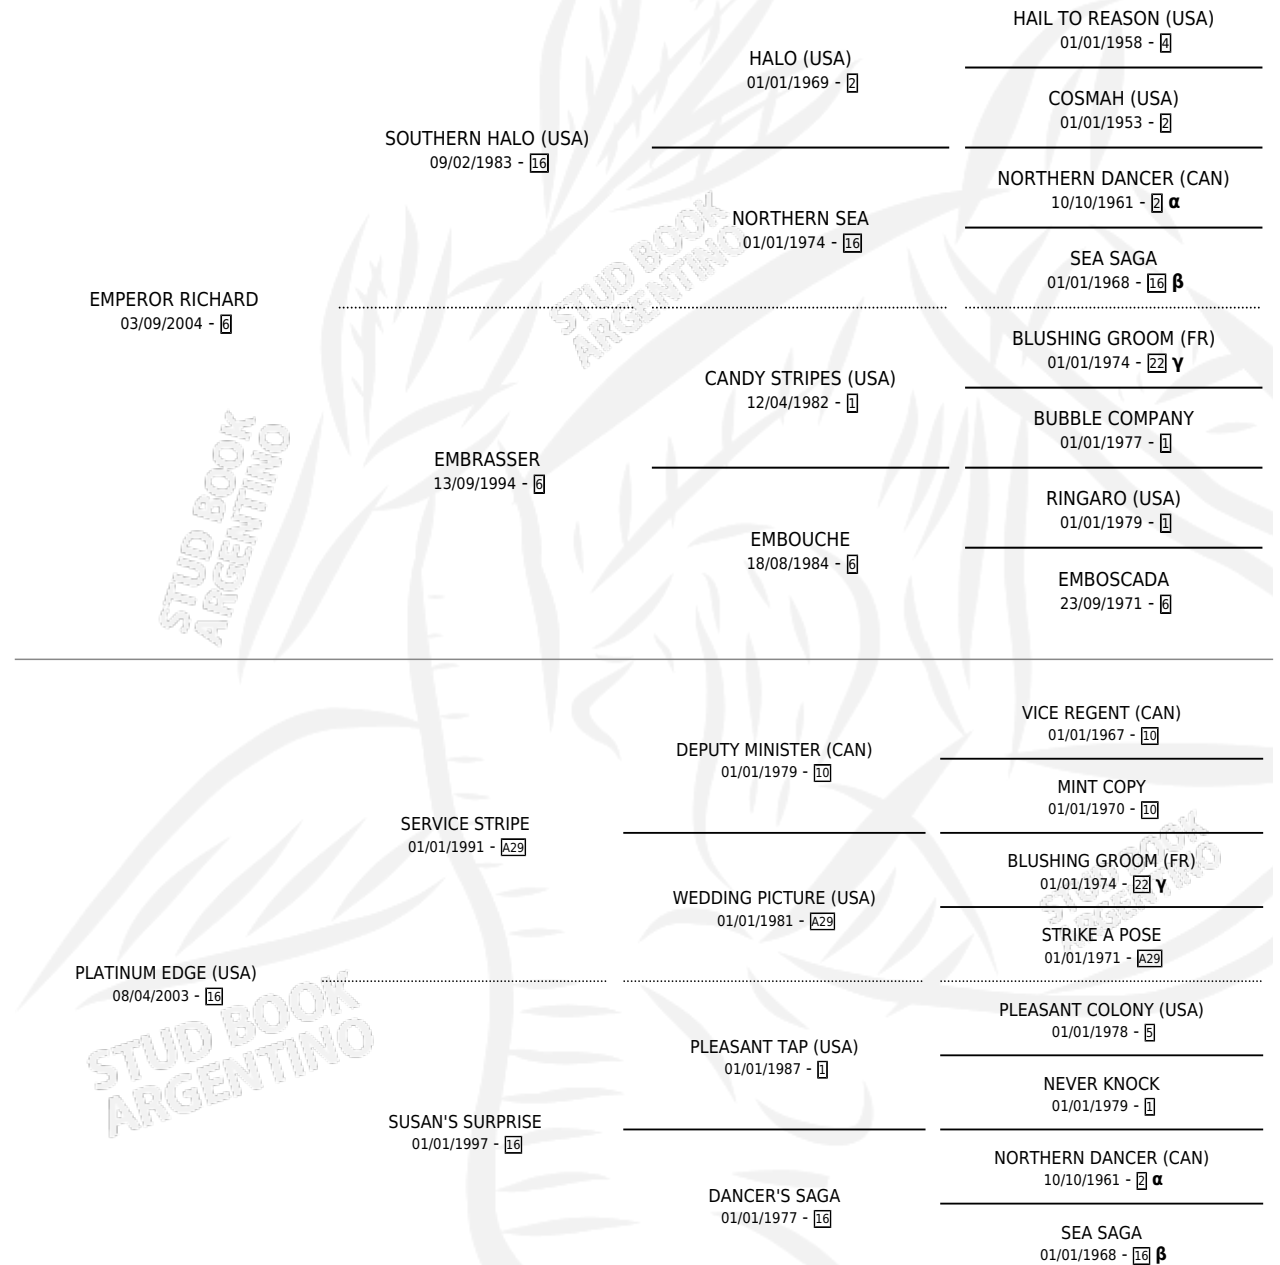

LA TIETA

por **EMPEROR RICHARD** y **PLATINUM EDGE (USA)** por **SERVICE STRIPE**

Argentina · Hembra · Zaino · SP · 09/09/2016
Familia 16-g · Volumen 42

ESTADO

TIPIFICACIÓN SANGUÍNEA	X
TIPIFICACIÓN POR ADN	✓
PASAPORTE	✓
IDENTIFICACIÓN POR MICROCHIP	✓
REPRODUCTOR	X

Lugar de nacimiento: Don Arcangel
Criador: Don Arcangel

PEDIGREE

INBREEDING : **α,β,γ**

CAMPAÑA

Solo carreras oficiales de Argentina

POR EDAD

EDAD	CC	1°	2°	3°	4°	5°	NP	CLC	CLG	CLCG1	CLGG1	IMPORTE	GANANCIA / CC
4 AÑOS	2	0	0	0	0	0	2	0	0	0	0	\$6,000	\$3,000
TOTALES	2	0	0	0	0	0	2	0	0	0	0	\$6,000	\$3,000
%		0.0%	0.0%	0.0%	0.0%	0.0%	100%	0.0%	0.0%	0.0%	0.0%		