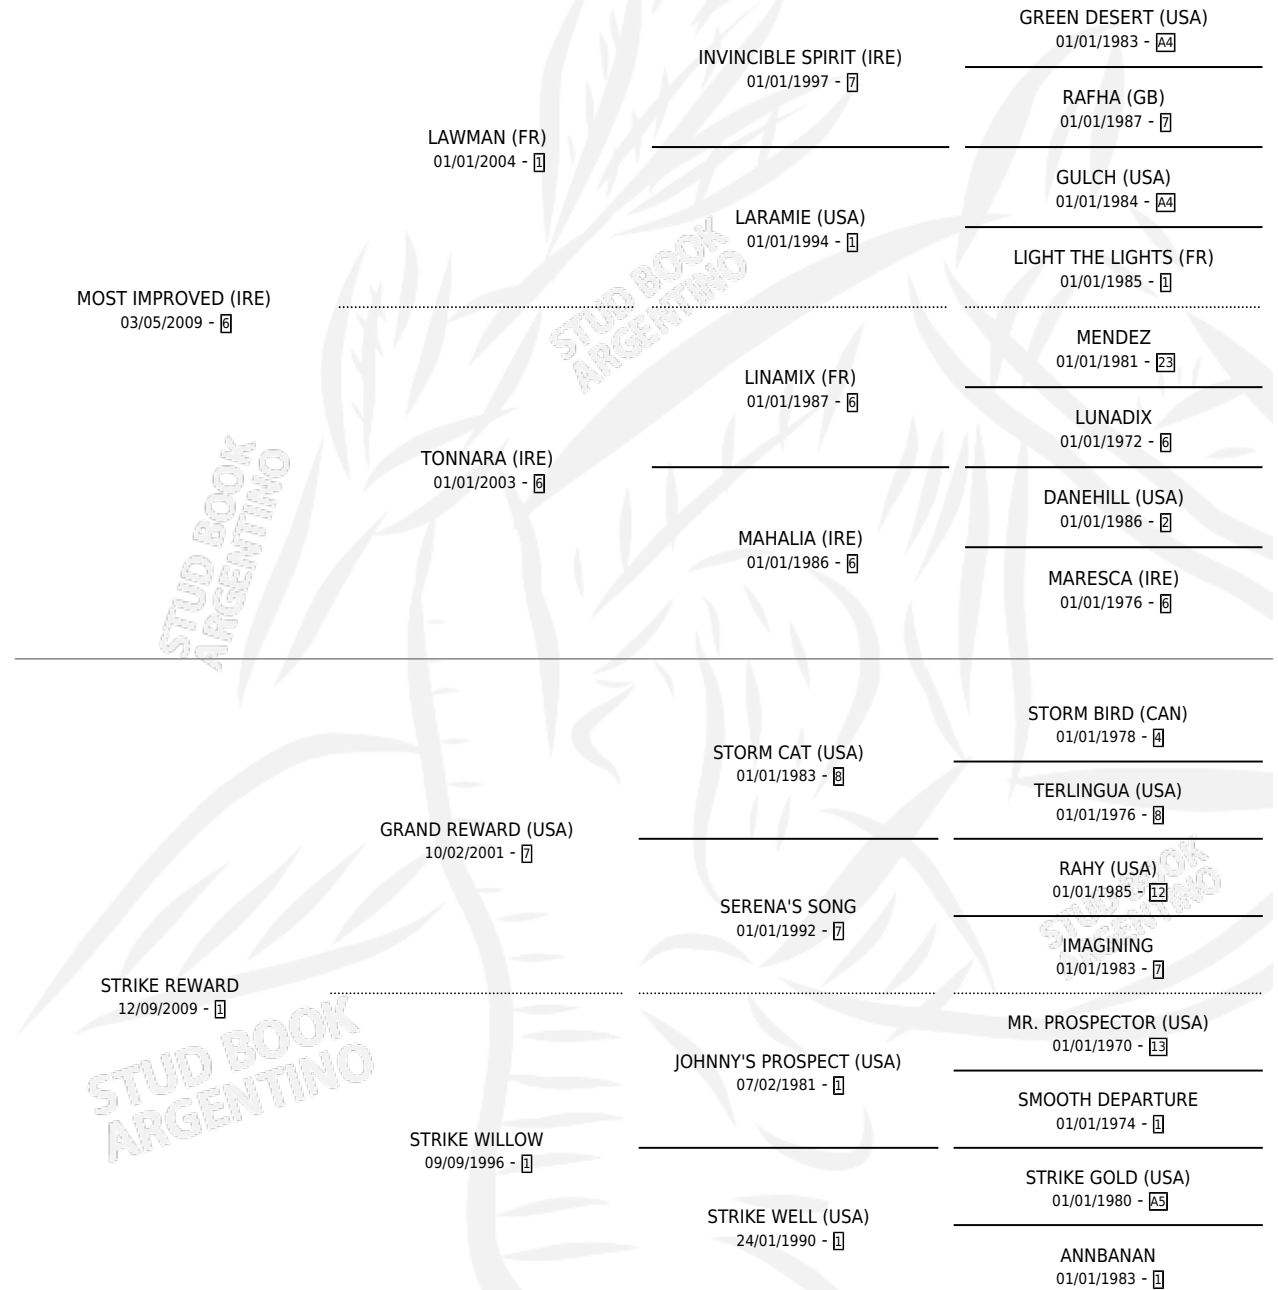

TOM SAWYER

por **MOST IMPROVED (IRE)** y **STRIKE REWARD** por **GRAND REWARD (USA)**

Argentina · Macho · Zaino · SP · 11/09/2016
Familia 1 · Volumen 42

ESTADO

TIPIFICACIÓN SANGUÍNEA	X
TIPIFICACIÓN POR ADN	✓
PASAPORTE	✓
IDENTIFICACIÓN POR MICROCHIP	✓
REPRODUCTOR	X

Lugar de nacimiento: La Numancia
Criador: Heritage Bloodstock S.A.

PEDIGREE