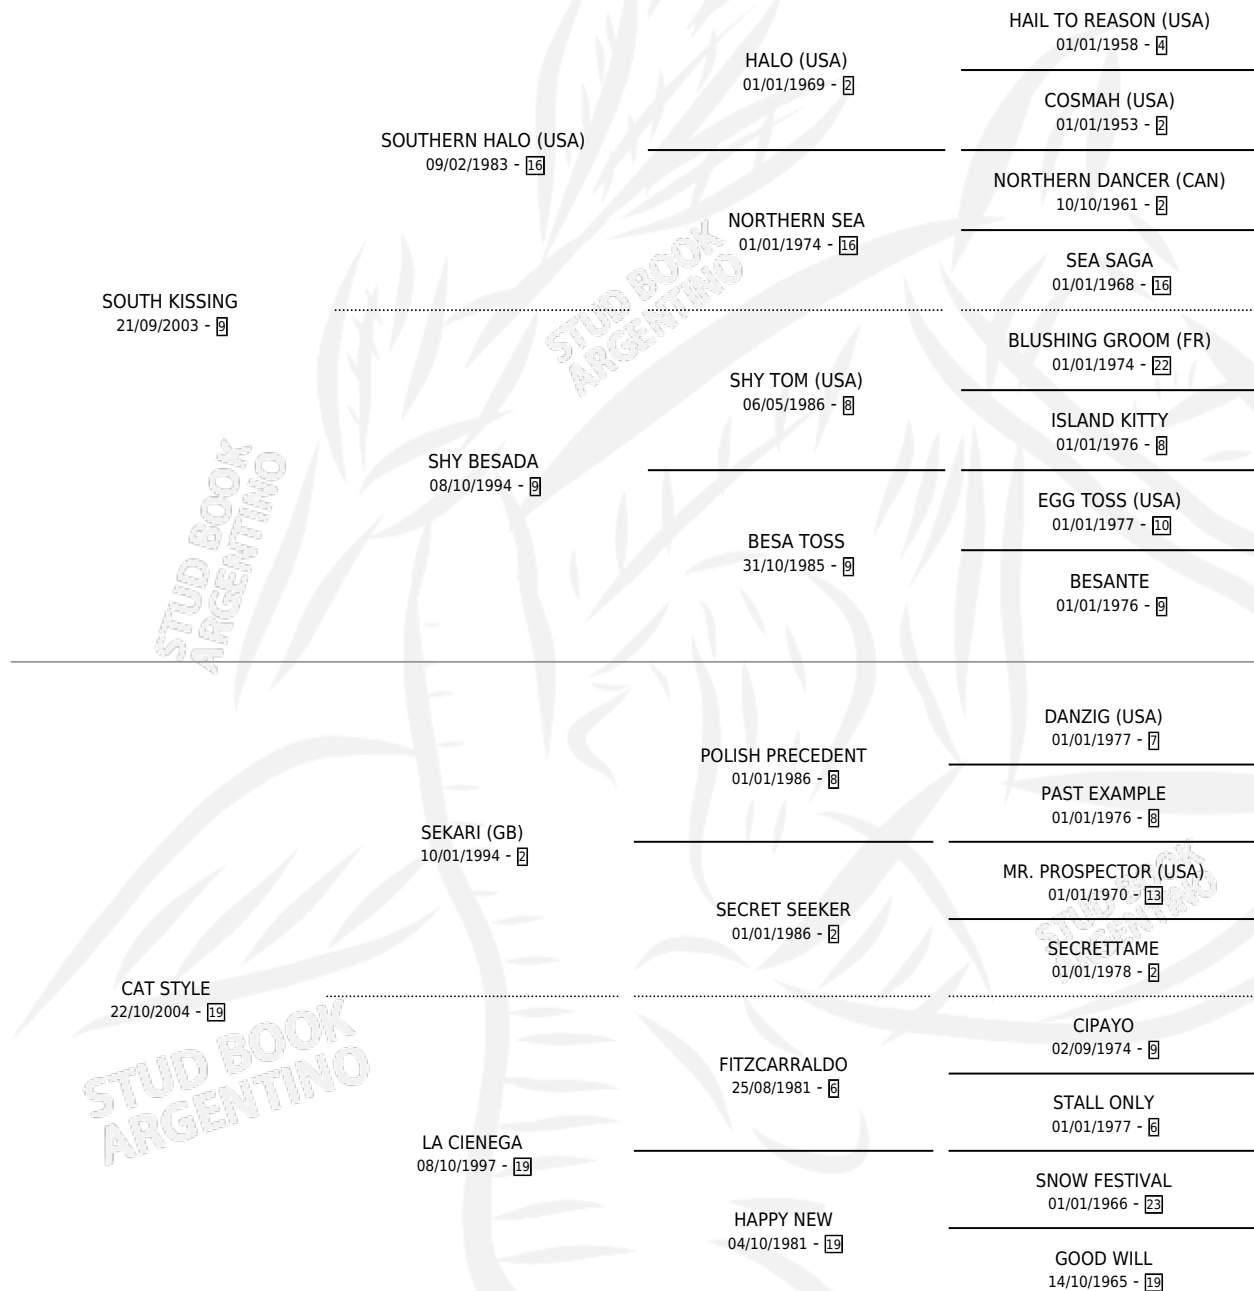

Lugar de nacimiento: La Numancia
Criador: Heritage Bloodstock S.A.

~

HIJOS

	MACHOS	HEMBRAS
1 NACIERON	1	0

SIN ACTUACIONES

PEDIGREE

CAMPAÑA

Solo carreras oficiales de Argentina