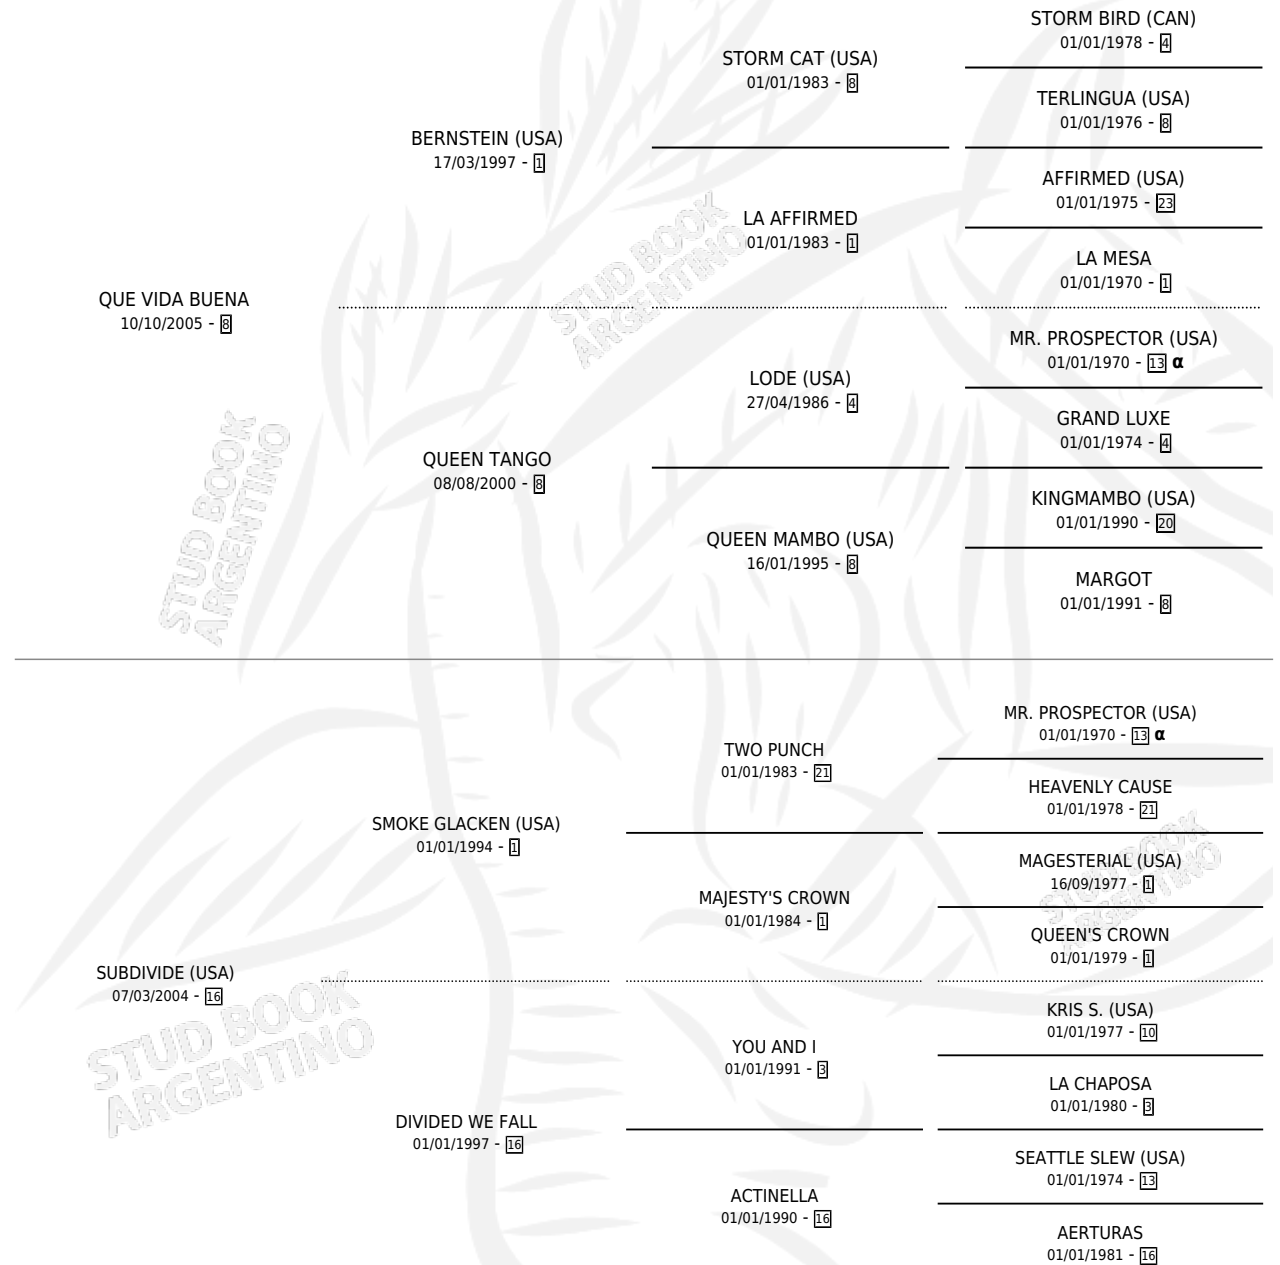

BAR ROMUALDO

por QUE VIDA BUENA y SUBDIVIDE (USA) por SMOKE GLACKEN (USA)

Argentina · Macho · Tordillo · SP · 08/09/2016
Familia 16-h · Volumen 42

ESTADO

TIPIFICACIÓN SANGUÍNEA	X
TIPIFICACIÓN POR ADN	✓
PASAPORTE	✓
IDENTIFICACIÓN POR MICROCHIP	✓
REPRODUCTOR	X

Lugar de nacimiento: Don Florentino
Criador: Don Florentino

PEDIGREE

INBREEDING : α

CAMPAÑA

Solo carreras oficiales de Argentina

POR EDAD

EDAD	CC	1°	2°	3°	4°	5°	NP	CLC	CLG	CLCG1	CLGG1	IMPORTE	GANANCIA / CC
3 AÑOS	7	1	1	0	1	0	4	0	0	0	0	\$201,000	\$28,714
4 AÑOS	2	0	0	0	0	0	2	0	0	0	0	\$0	\$0
TOTALES	9	1	1	0	1	0	6	0	0	0	0	\$201,000	\$22,333
%		11.1%	11.1%	0.0%	11.1%	0.0%	66.7%	0.0%	0.0%	0.0%	0.0%		

Ganador en Palermo - \$201,000, a los 3 años.

POR DISTANCIA

HIPODROMO	CC	1°	2°	3°	4°	5°	NP	CLC	CLG	CLCG1	CLGG1	IMPORTE
PALERMO	8	1	1	0	1	0	5	0	0	0	0	\$201,000
1000 MTS	8	1	1	0	1	0	5	0	0	0	0	\$201,000
SAN ISIDRO	1	0	0	0	0	0	1	0	0	0	0	\$0
1000 MTS	1	0	0	0	0	0	1	0	0	0	0	\$0