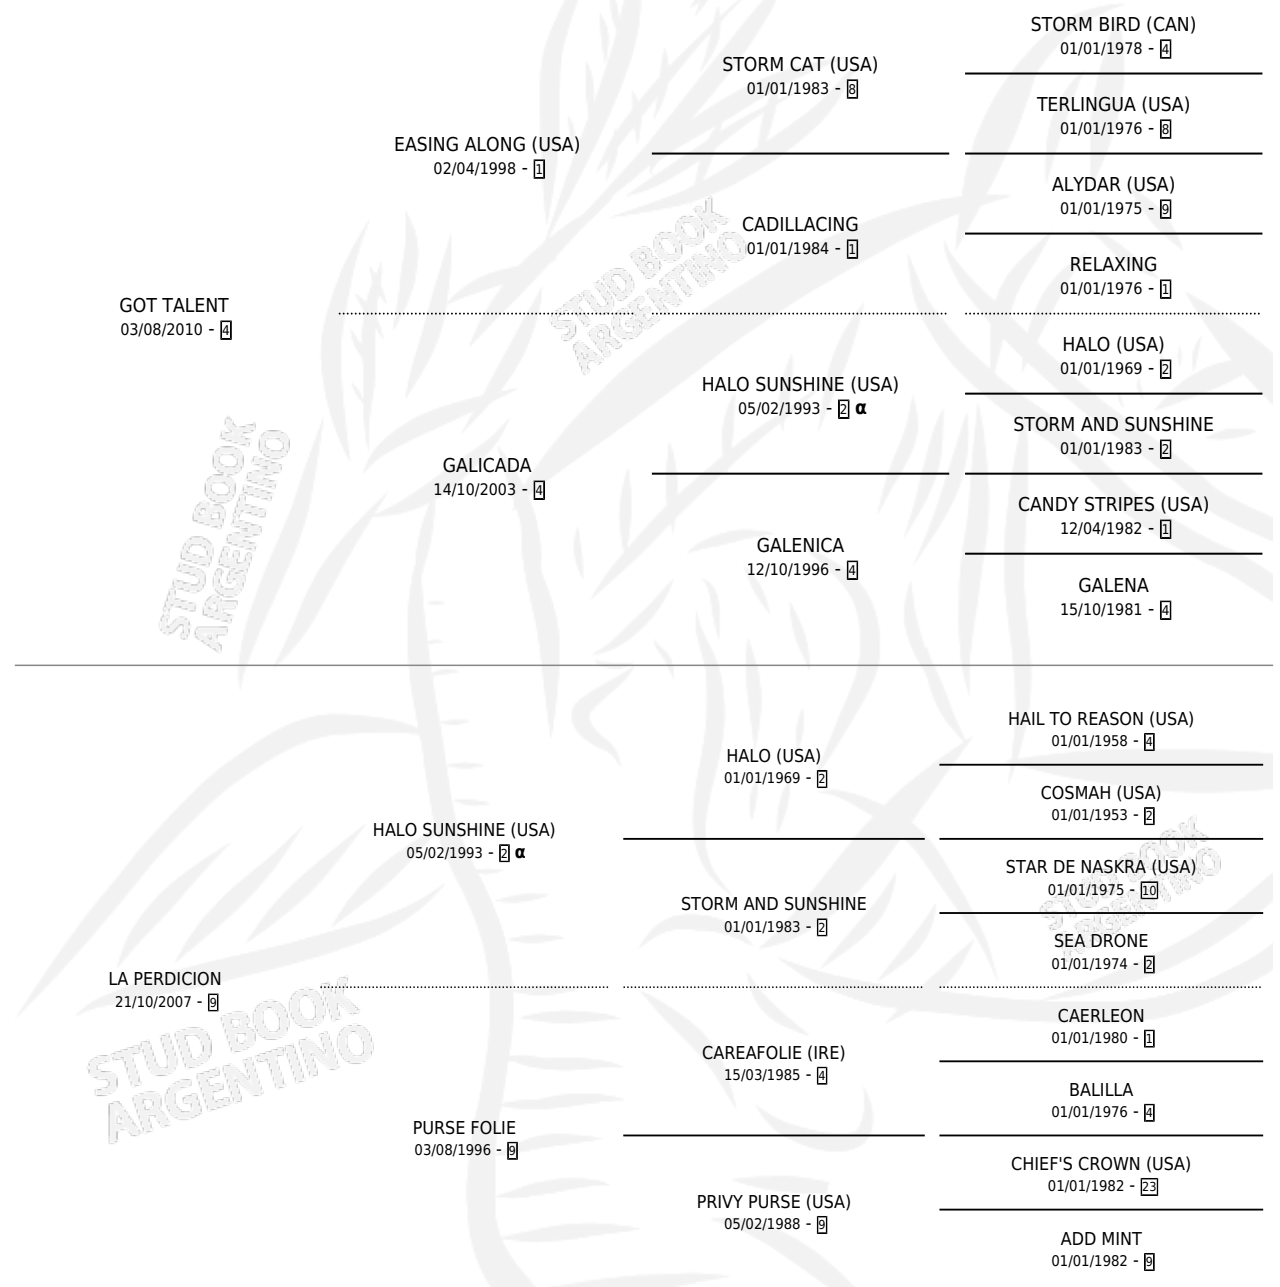

LA GRAN APUESTA

por GOT TALENT y LA PERDICION por HALO SUNSHINE
(USA)

Argentina · Hembra · Alazan · SP · 09/09/2016
Familia 9-f · Volumen 42

ESTADO

TIPIFICACIÓN SANGUÍNEA	X
TIPIFICACIÓN POR ADN	✓
PASAPORTE	✓
IDENTIFICACIÓN POR MICROCHIP	✓
REPRODUCTOR	✓

Lugar de nacimiento: Don Florentino
Criador: Don Florentino

PEDIGREE

INBREEDING : α

CAMPAÑA

Solo carreras oficiales de Argentina

POR EDAD

EDAD	CC	1°	2°	3°	4°	5°	NP	CLC	CLG	CLCG1	CLGG1	IMPORTE	GANANCIA / CC
3 AÑOS	2	0	0	0	0	0	2	0	0	0	0	\$0	\$0
4 AÑOS	3	0	2	1	0	0	0	0	0	0	0	\$123,450	\$41,150
5 AÑOS	5	0	0	0	0	0	5	0	0	0	0	\$0	\$0
TOTALES	10	0	2	1	0	0	7	0	0	0	0	\$123,450	\$12,345
%		0.0%	20.0%	10.0%	0.0%	0.0%	70.0%	0.0%	0.0%	0.0%	0.0%		