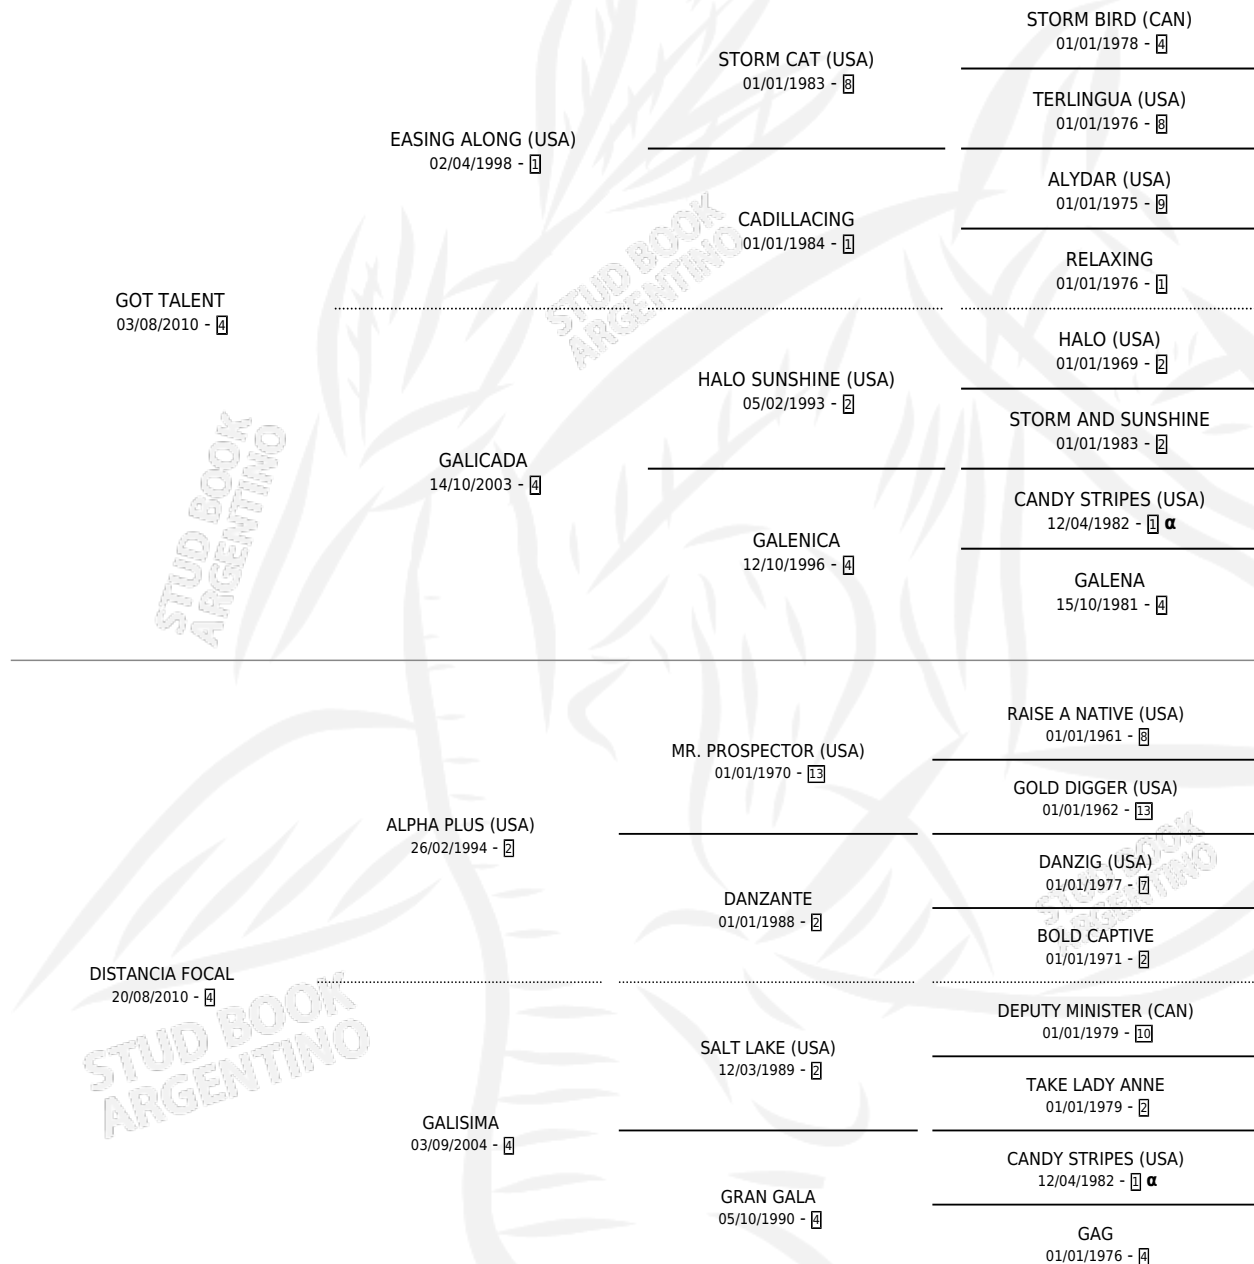

ES UNA ROCKERA

por GOT TALENT y DISTANCIA FOCAL por ALPHA PLUS (USA)

Argentina · Hembra · Zaino · SP · 11/09/2016
Familia 4-k · Volumen 42

ESTADO

TIPIFICACIÓN SANGUÍNEA	X
TIPIFICACIÓN POR ADN	✓
PASAPORTE	✓
IDENTIFICACIÓN POR MICROCHIP	✓
REPRODUCTOR	X

Lugar de nacimiento: Don Florentino
Criador: Don Florentino

PEDIGREE

INBREEDING : α

CAMPAÑA

Solo carreras oficiales de Argentina

POR EDAD

EDAD	CC	1°	2°	3°	4°	5°	NP	CLC	CLG	CLCG1	CLGG1	IMPORTE	GANANCIA / CC
3 AÑOS	1	0	0	0	0	0	1	0	0	0	0	\$0	\$0
TOTALES	1	0	0	0	0	0	1	0	0	0	0	\$0	\$0
%		0.0%	0.0%	0.0%	0.0%	0.0%	100%	0.0%	0.0%	0.0%	0.0%		