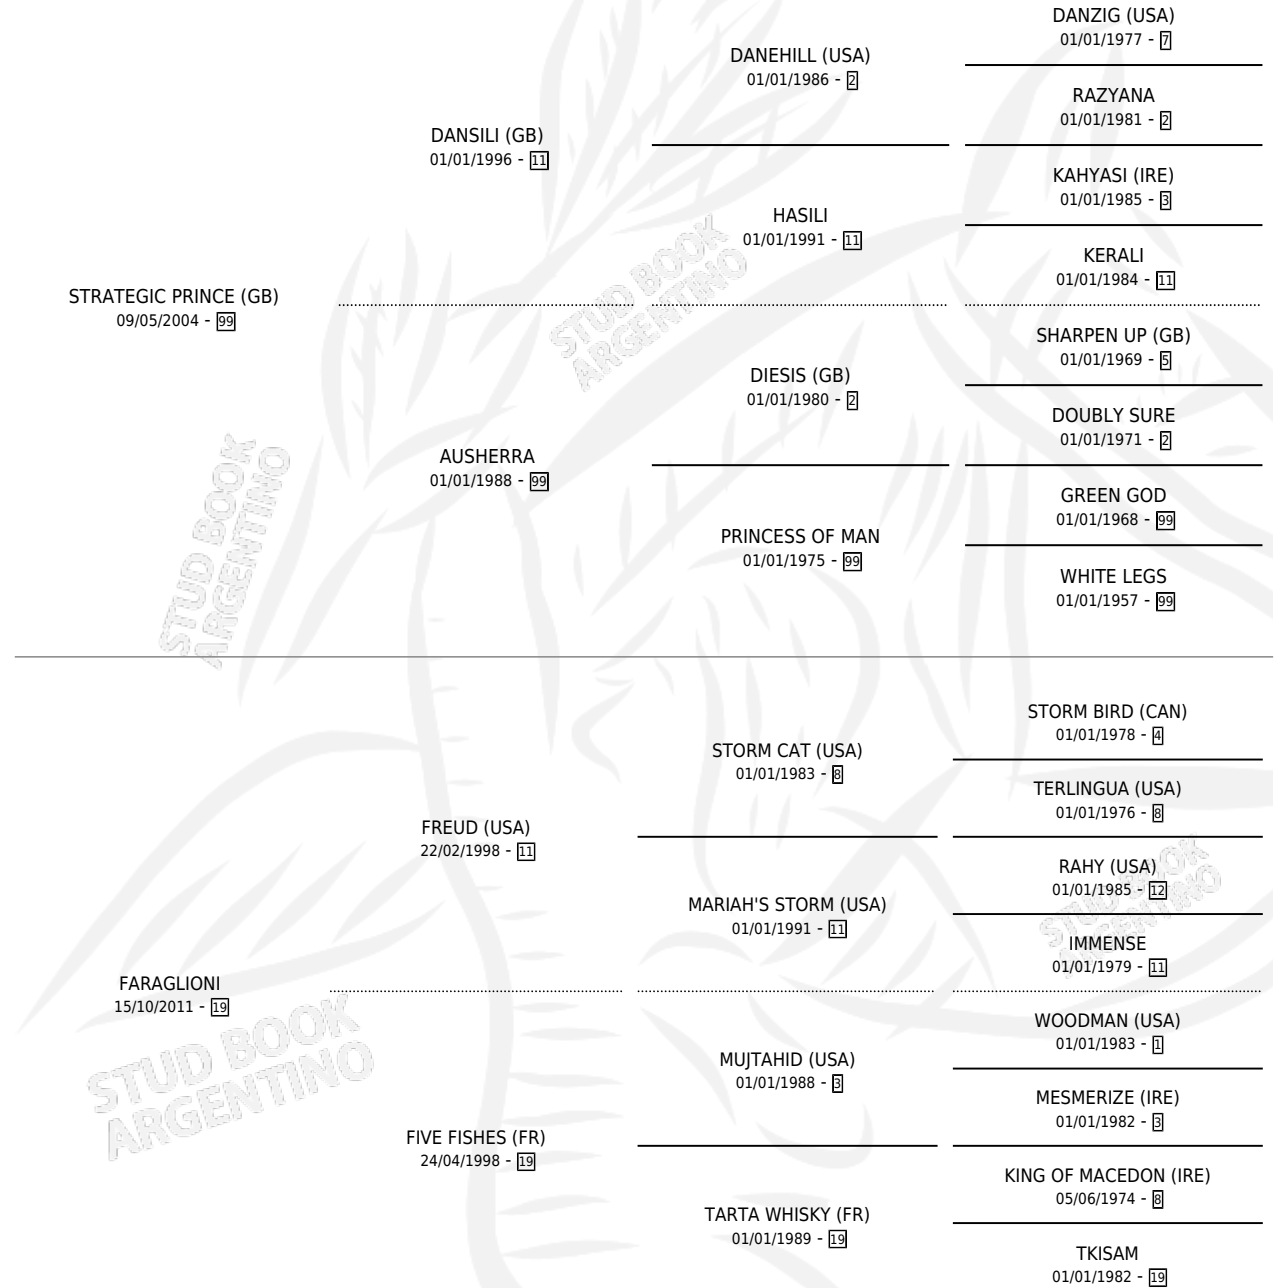

FARALLON PRINCE

por **STRATEGIC PRINCE (GB)** y **FARAGLIONI** por **FREUD (USA)**

Argentina · Macho · Alazan · SP · 10/09/2016
Familia 19 · Volumen 42

ESTADO

TIPIFICACIÓN SANGUÍNEA	X
TIPIFICACIÓN POR ADN	✓
PASAPORTE	✓
IDENTIFICACIÓN POR MICROCHIP	✓
REPRODUCTOR	X

Lugar de nacimiento: La Leyenda De Areco
Criador: La Leyenda De Areco

PEDIGREE

CAMPAÑA

Solo carreras oficiales de Argentina

POR EDAD

EDAD	CC	1°	2°	3°	4°	5°	NP	CLC	CLG	CLCG1	CLGG1	IMPORTE	GANANCIA / CC
2 AÑOS	4	0	1	0	0	0	3	1	0	0	0	\$37,600	\$9,400
3 AÑOS	6	1	1	0	0	0	4	2	0	0	0	\$146,200	\$24,367
4 AÑOS	3	1	0	0	0	0	2	0	0	0	0	\$104,500	\$34,833
TOTALES	13	2	2	0	0	0	9	3	0	0	0	\$288,300	\$22,177
%		15.4%	15.4%	0.0%	0.0%	0.0%	69.2%	23.1%	0.0%	0.0%	0.0%		