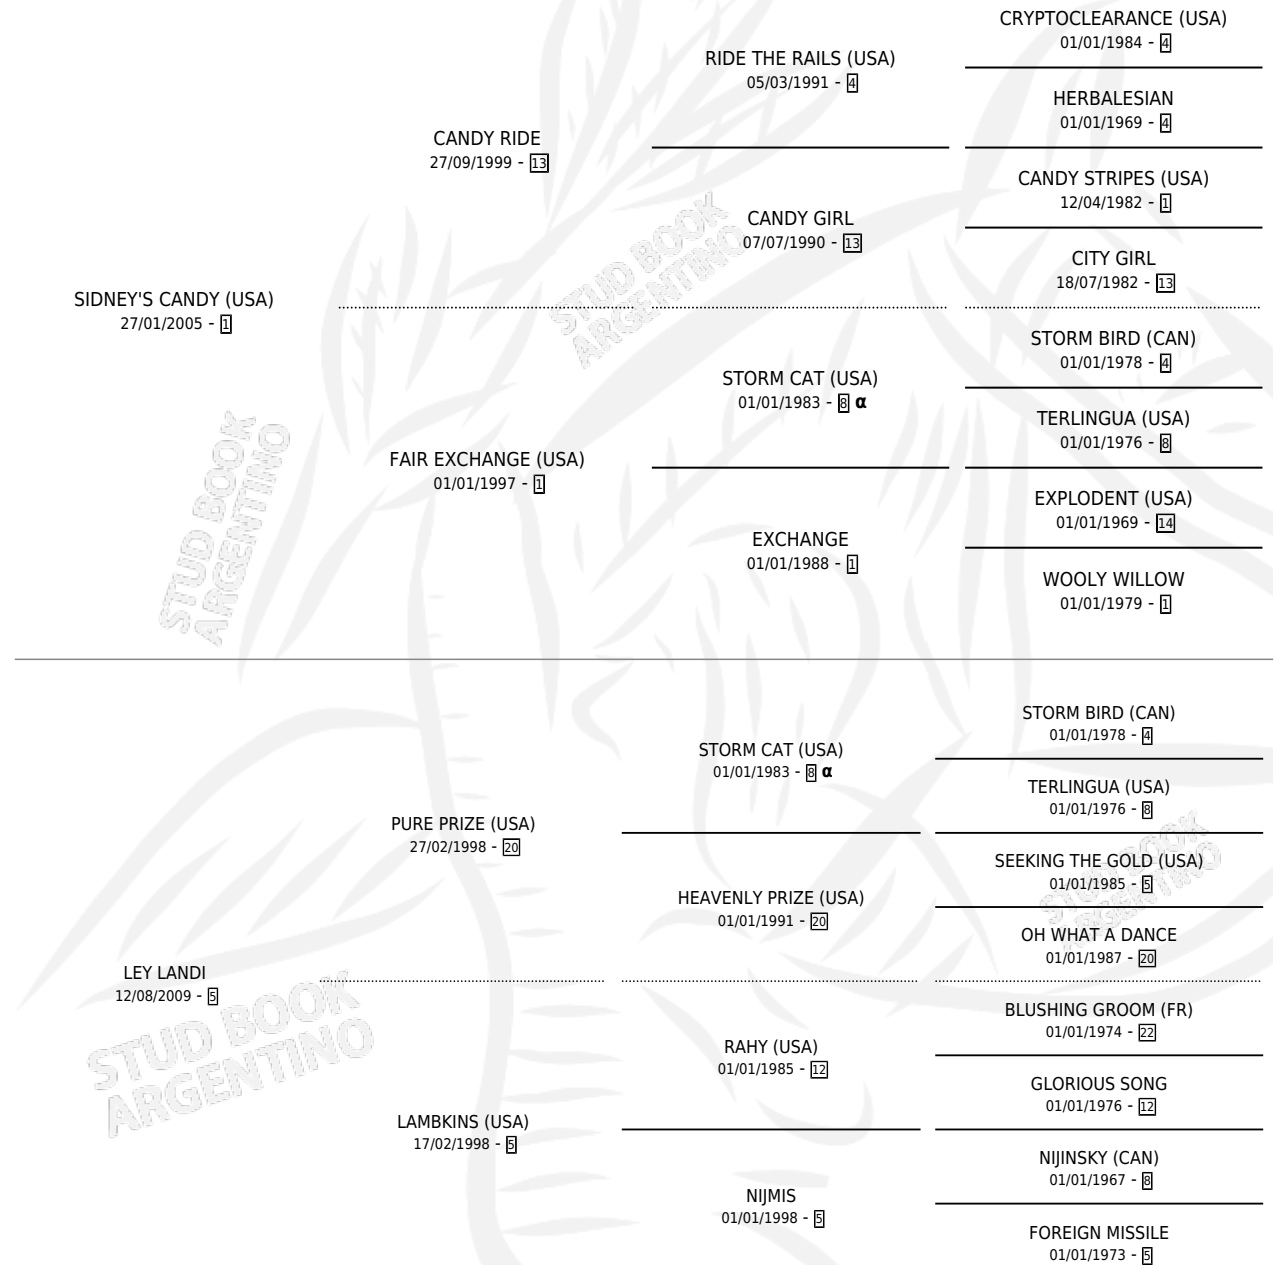

APARTADO CANDY

por **SIDNEY'S CANDY (USA)** y **LEY LANDI** por **PURE PRIZE (USA)**

Argentina · Macho · Alazan · SP · 31/08/2016
Familia 5-f · Volumen 42

ESTADO

TIPIFICACIÓN SANGUÍNEA	X
TIPIFICACIÓN POR ADN	✓
PASAPORTE	✓
IDENTIFICACIÓN POR MICROCHIP	✓
REPRODUCTOR	X

Lugar de nacimiento: La Gringa
Criador: Rocha Victor Osvaldo

PEDIGREE

INBREEDING : α

APARTADO CANDY

Datos oficiales del Stud Book Argentino

Documento generado el 04/05/2026

studbook.org.ar