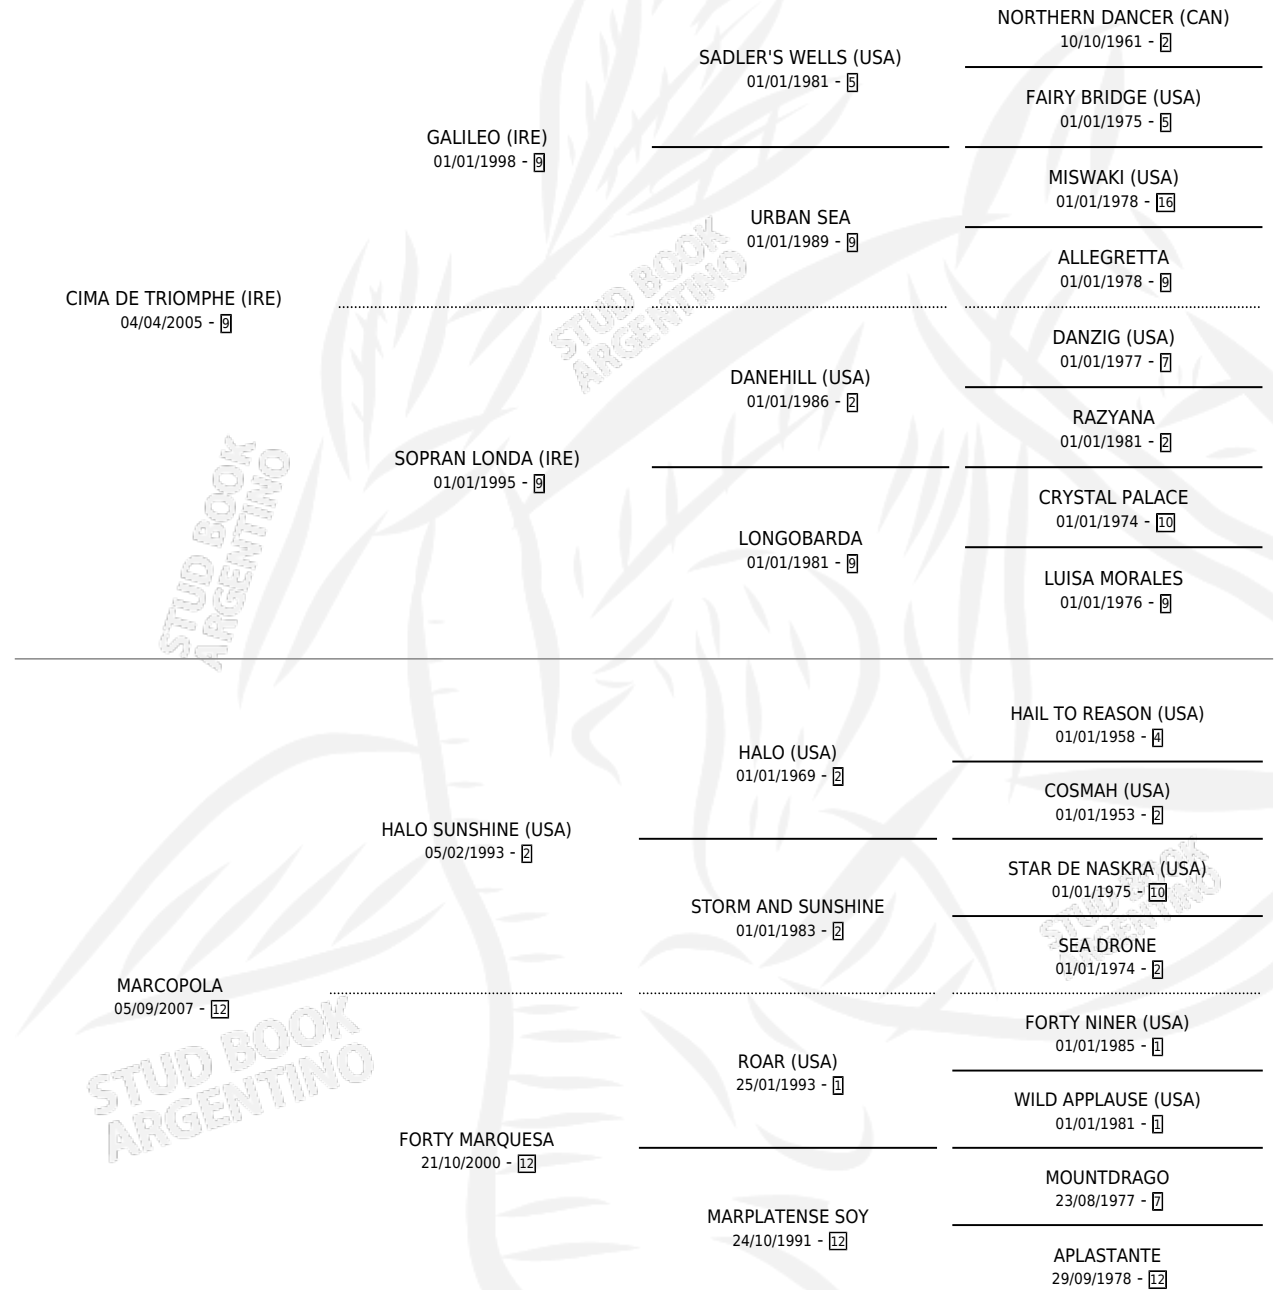

DON TALERICO

por CIMA DE TRIOMPHE (IRE) y MARCOPOLA por HALO SUNSHINE (USA)

Argentina · Macho · Tordillo · SP · 28/08/2016
Familia 12-d · Volumen 42

ESTADO

TIPIFICACIÓN SANGUÍNEA	X
TIPIFICACIÓN POR ADN	✓
PASAPORTE	✓
IDENTIFICACIÓN POR MICROCHIP	✓
REPRODUCTOR	X

Lugar de nacimiento: La Leyenda De Areco
Criador: Gonzalez Roman Juan Carlos

PEDIGREE