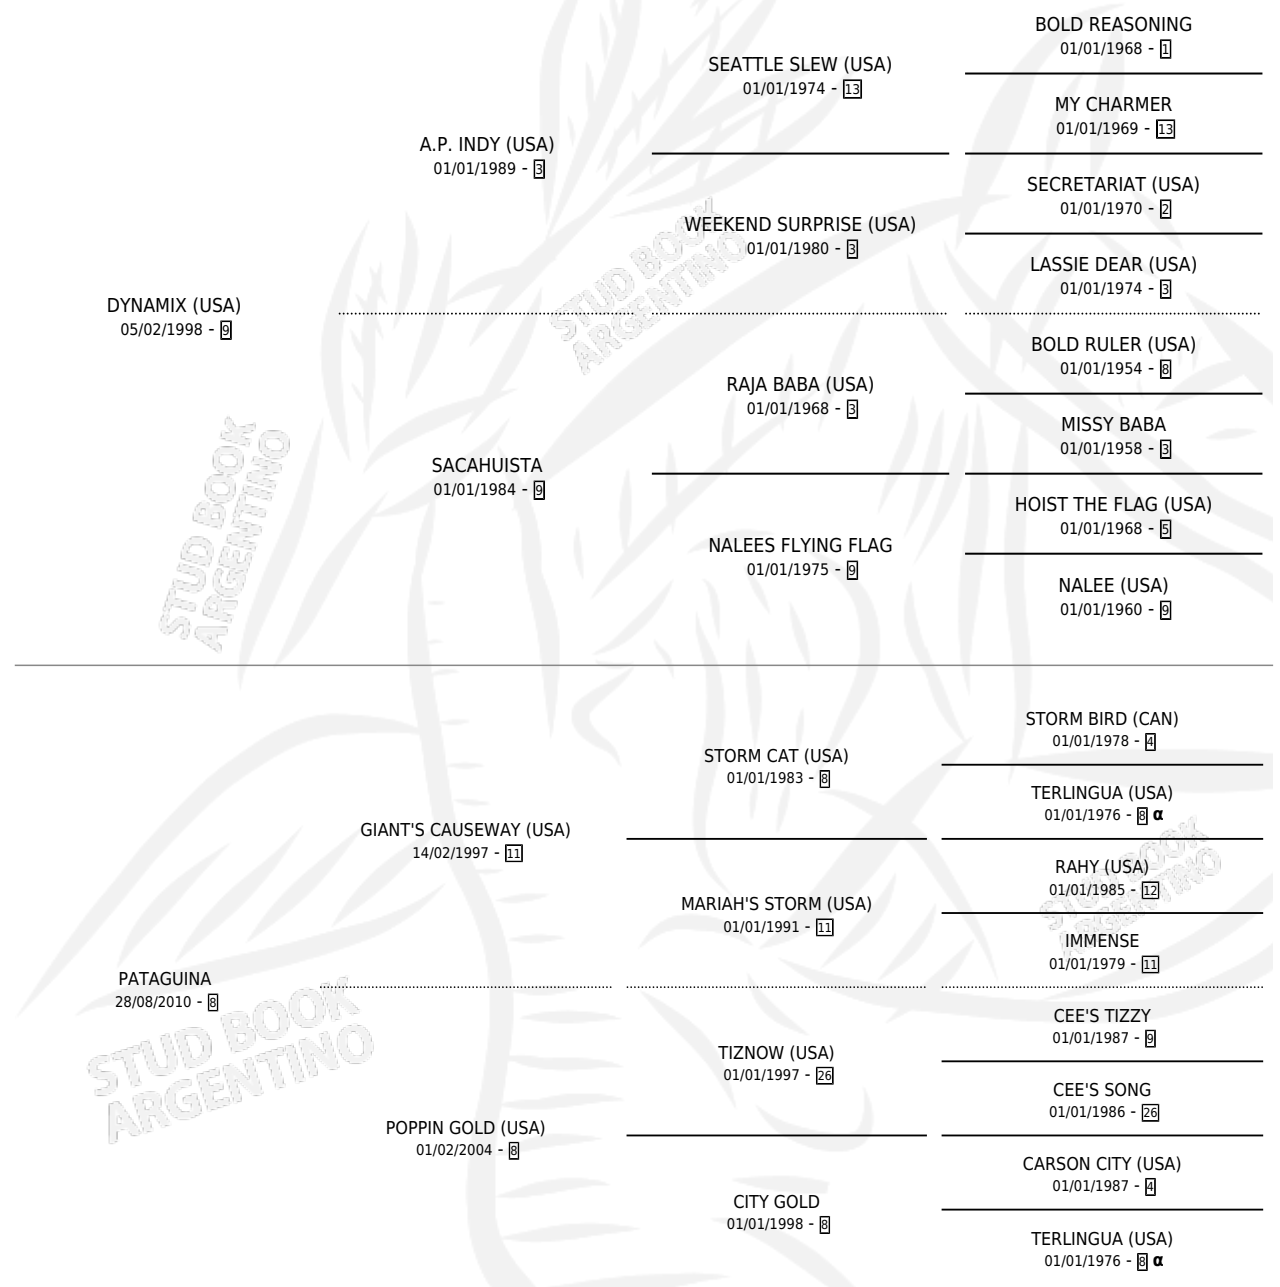

PASOLINI

por **DYNAMIX (USA)** y **PATAGUINA** por **GIANT'S CAUSEWAY (USA)**

Argentina · Macho · Alazan · SP · 14/08/2016
Familia 8-c · Volumen 42

ESTADO

TIPIFICACIÓN SANGUÍNEA	X
TIPIFICACIÓN POR ADN	✓
PASAPORTE	✓
IDENTIFICACIÓN POR MICROCHIP	✓
REPRODUCTOR	X

Lugar de nacimiento: El Trebol

Criador: Haras Cachagua S.A. y Haras Pozo De Luna S.A.

PEDIGREE

INBREEDING : α

PASOLINI

Datos oficiales del Stud Book Argentino

Documento generado el 03/05/2026

studbook.org.ar