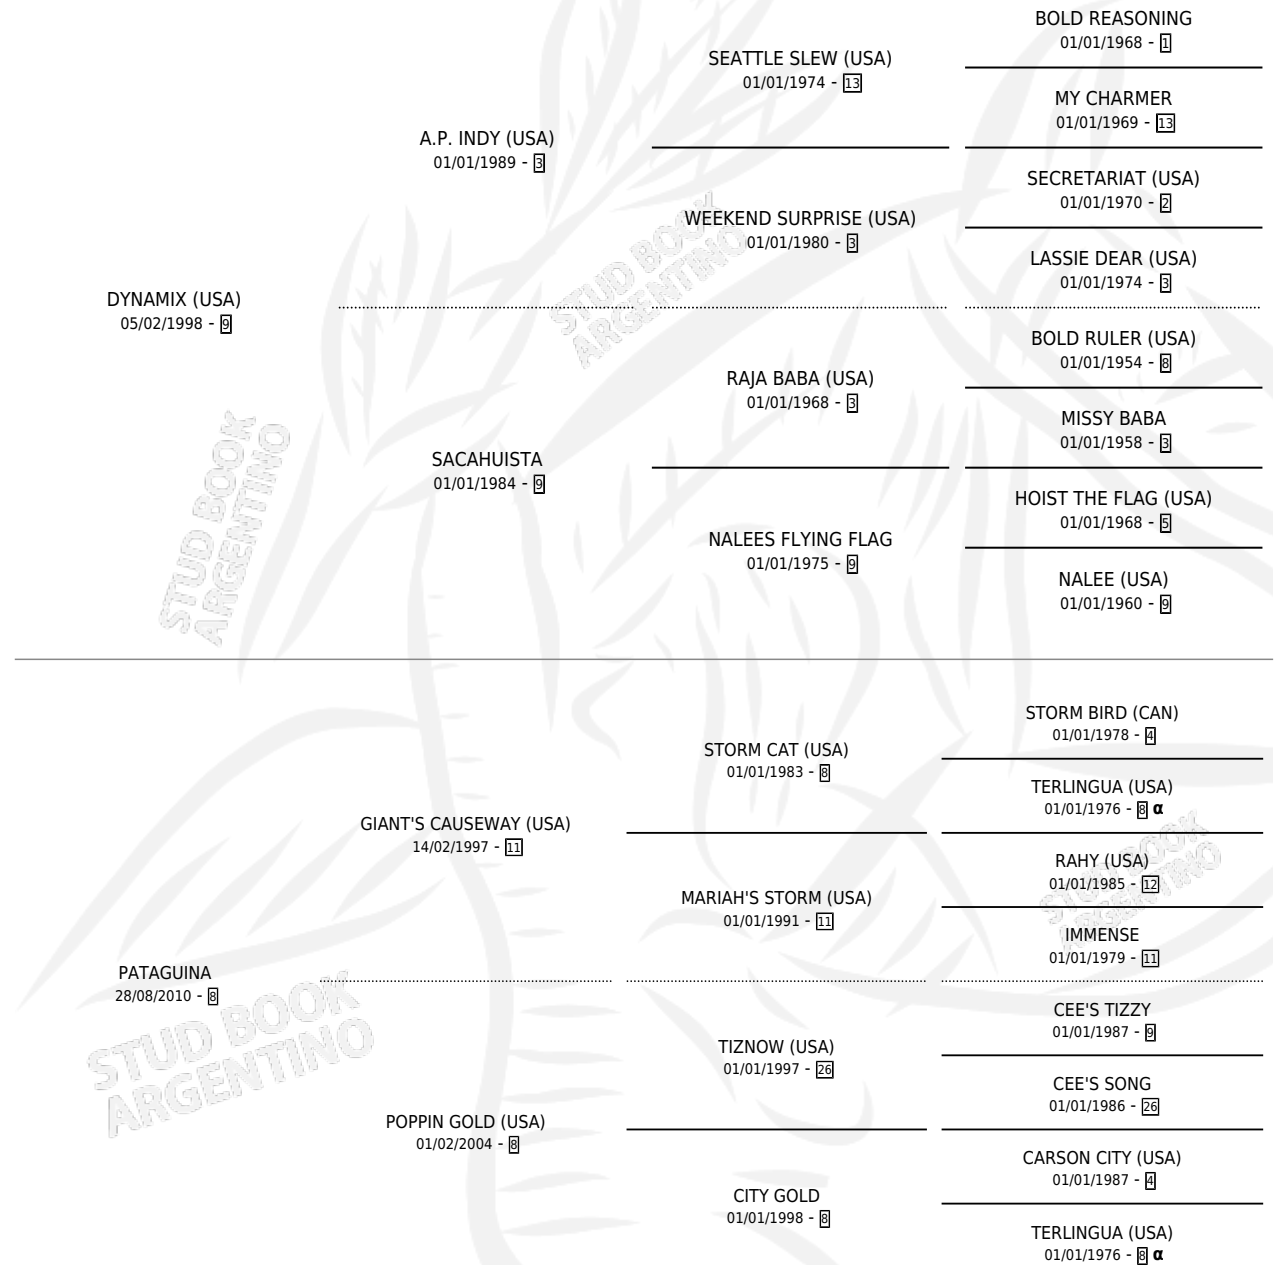

PASOLINI

por **DYNAMIX (USA)** y **PATAGUINA** por **GIANT'S CAUSEWAY (USA)**

Argentina · Macho · Alazan · SP · 14/08/2016
Familia 8-c · Volumen 42

ESTADO

TIPIFICACIÓN SANGUÍNEA	X
TIPIFICACIÓN POR ADN	✓
PASAPORTE	✓
IDENTIFICACIÓN POR MICROCHIP	✓
REPRODUCTOR	X

Lugar de nacimiento: El Trebol

Criador: Haras Cachagua S.A. y Haras Pozo De Luna S.A.

PEDIGREE

INBREEDING : α

PASOLINI

Datos oficiales del Stud Book Argentino

Documento generado el 06/05/2026

studbook.org.ar