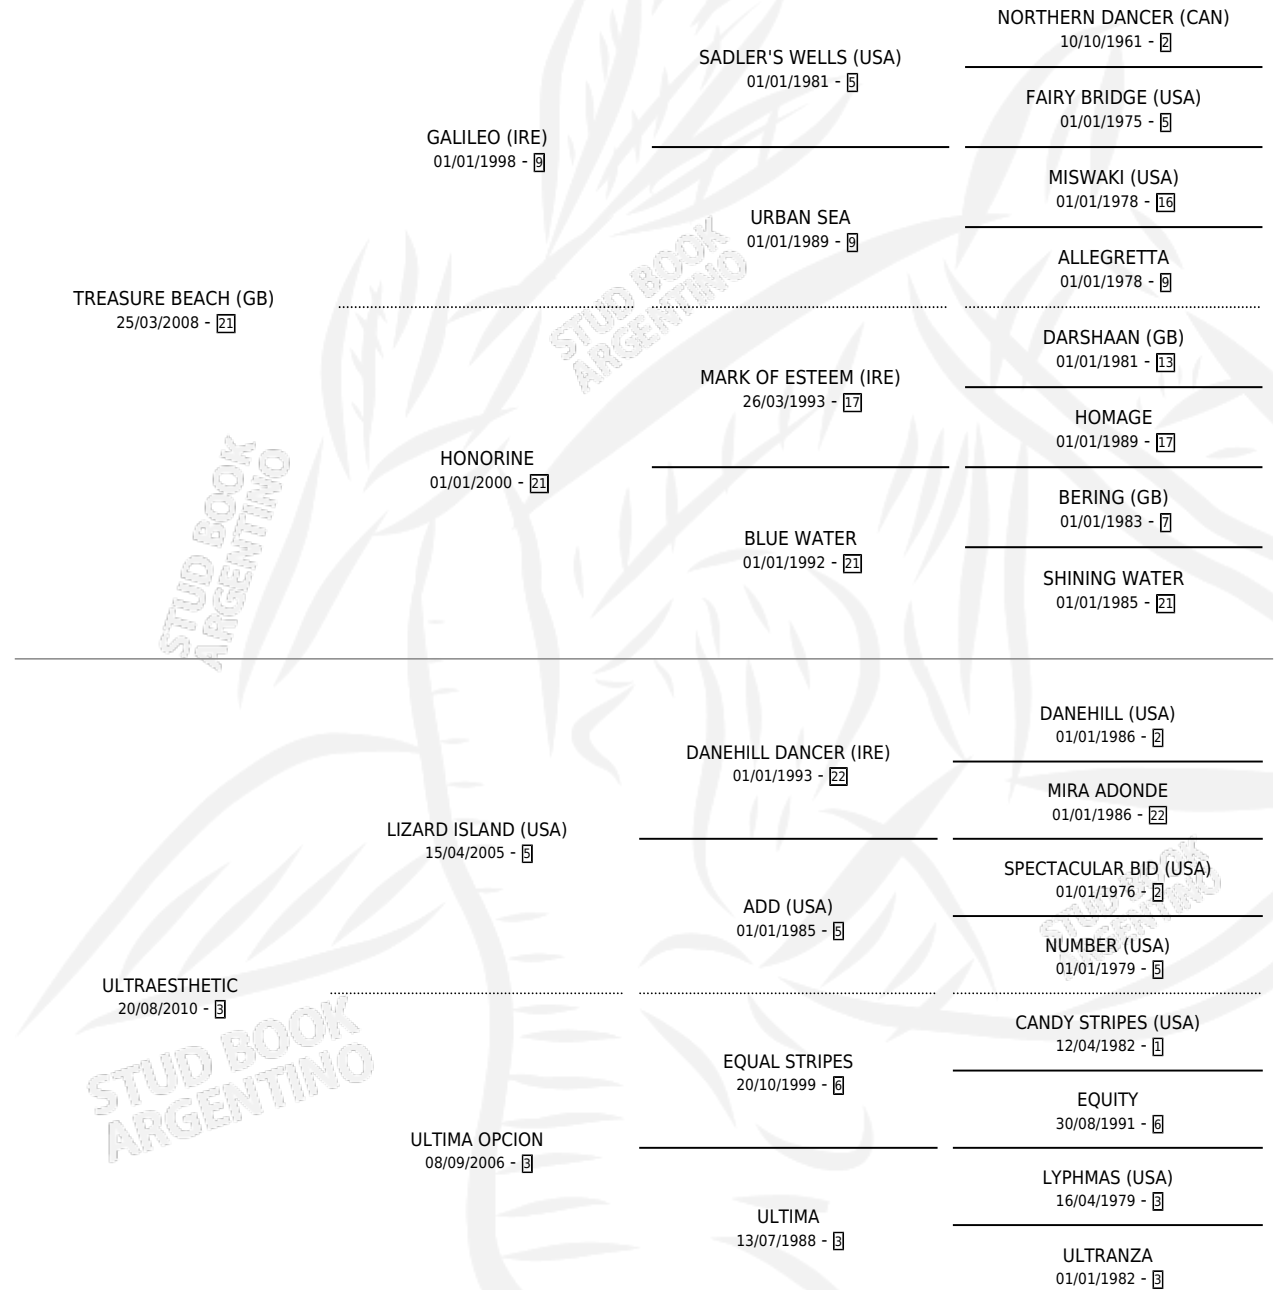

ULTRA CAMPEON

por **TREASURE BEACH (GB)** y **ULTRAESTHETIC** por **LIZARD ISLAND (USA)**

Argentina · Macho · Zaino · SP · 21/08/2016
Familia 3-d · Volumen 42

ESTADO

TIPIFICACIÓN SANGUÍNEA	X
TIPIFICACIÓN POR ADN	✓
PASAPORTE	✓
IDENTIFICACIÓN POR MICROCHIP	✓
REPRODUCTOR	X

Lugar de nacimiento: Abolengo
Criador: Abolengo

PEDIGREE

CAMPAÑA

Solo carreras oficiales de Argentina

POR EDAD

EDAD	CC	1°	2°	3°	4°	5°	NP	CLC	CLG	CLCG1	CLGG1	IMPORTE	GANANCIA / CC
2 AÑOS	2	0	0	1	0	0	1	0	0	0	0	\$42,000	\$21,000
3 AÑOS	2	1	0	0	0	0	1	1	0	1	0	\$210,000	\$105,000
5 AÑOS	4	0	0	0	0	1	3	0	0	0	0	\$20,000	\$5,000
TOTALES	8	1	0	1	0	1	5	1	0	1	0	\$272,000	\$34,000
%		12.5%	0.0%	12.5%	0.0%	12.5%	62.5%	12.5%	0.0%	100%	0.0%		