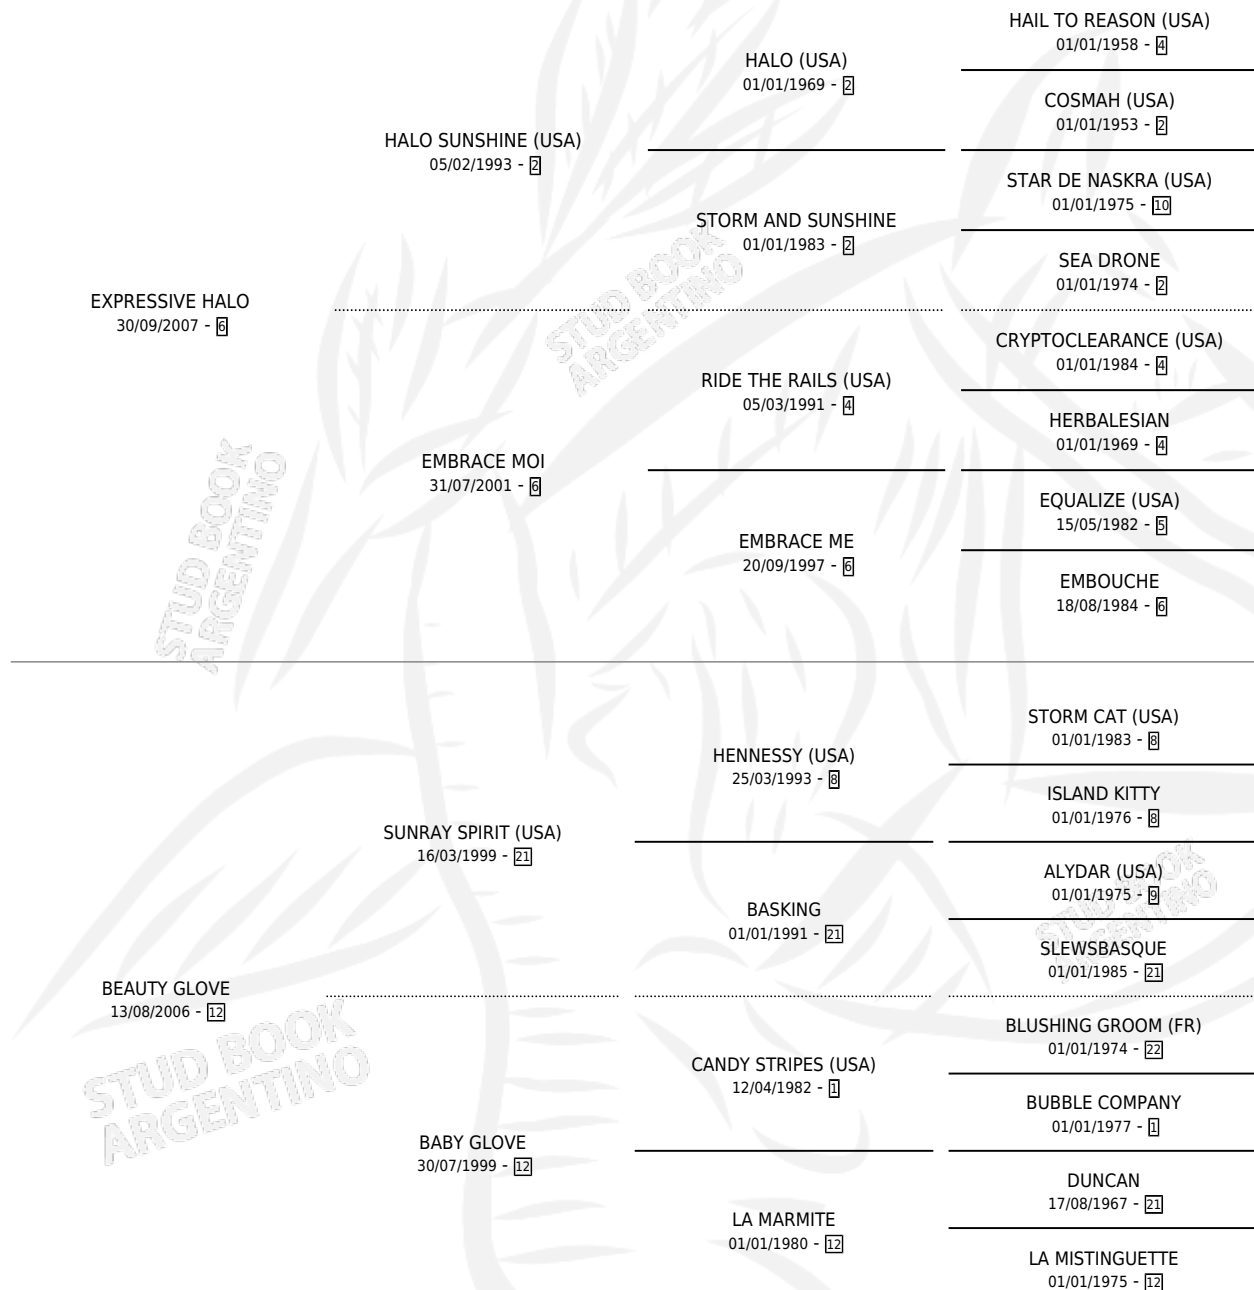

BEAUTY CLASSIC

por EXPRESSIVE HALO y BEAUTY GLOVE por SUNRAY SPIRIT (USA)

Argentina · Macho · Zaino · SP · 22/08/2016
Familia 12-d · Volumen 42

ESTADO

TIPIFICACIÓN SANGUÍNEA	X
TIPIFICACIÓN POR ADN	✓
PASAPORTE	✓
IDENTIFICACIÓN POR MICROCHIP	✓
REPRODUCTOR	X

Lugar de nacimiento: Abolengo
Criador: Abolengo

PEDIGREE