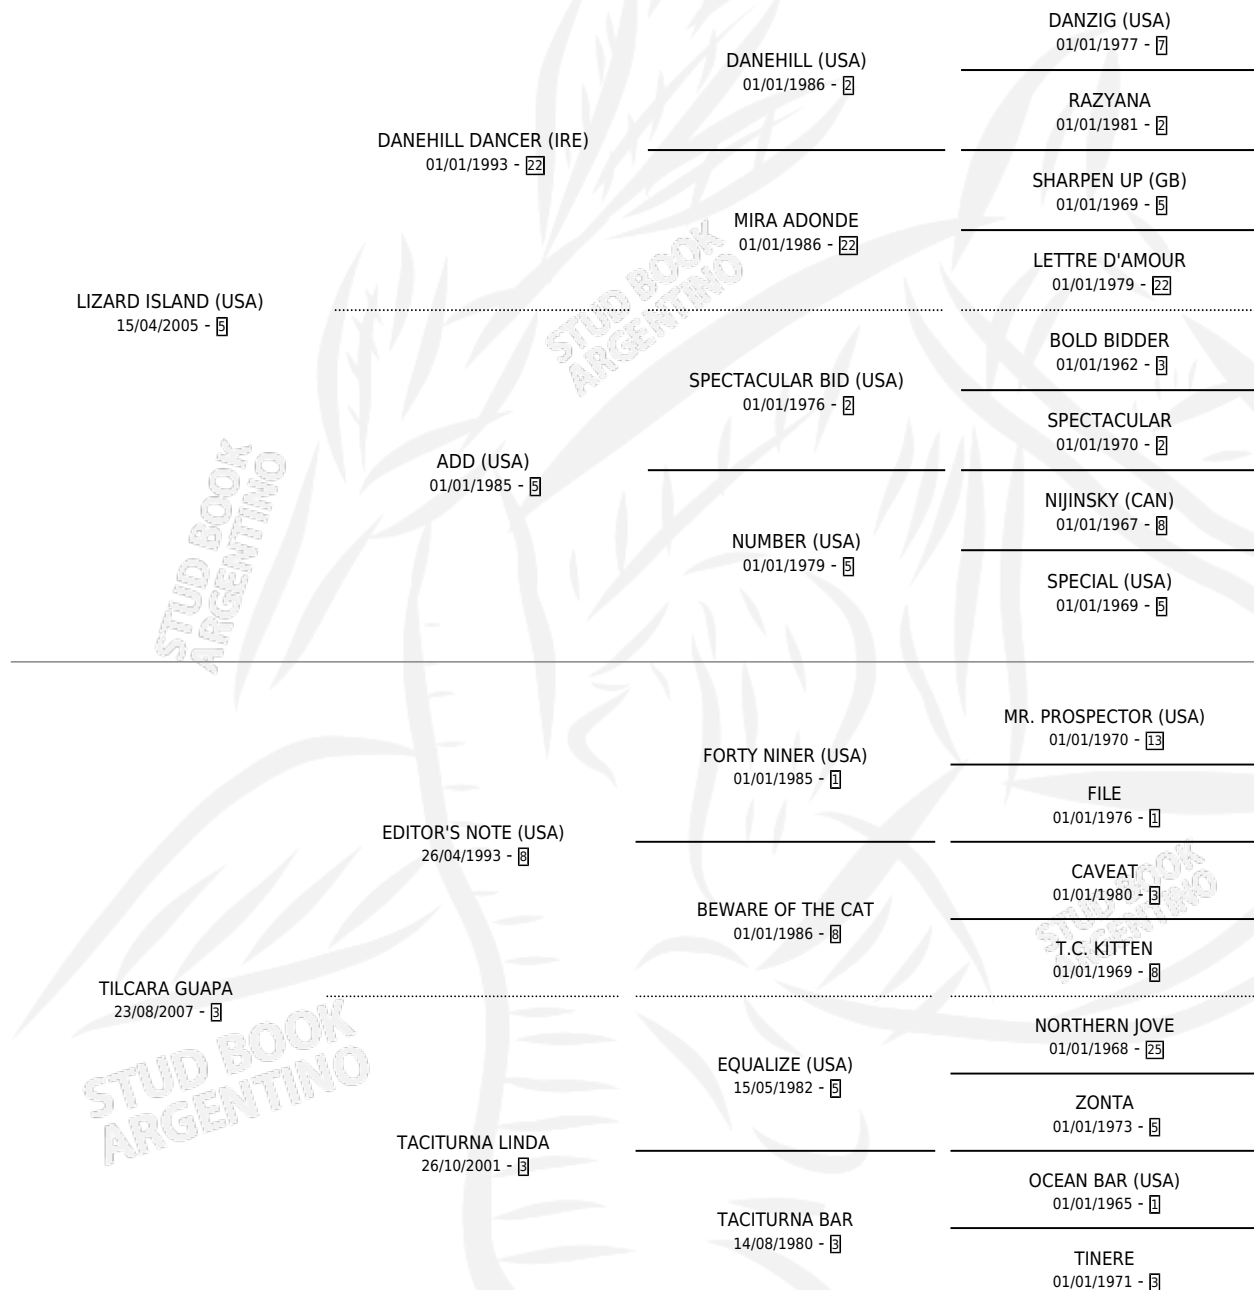

TILCARA'S MINE

por LIZARD ISLAND (USA) y TILCARA GUAPA por
EDITOR'S NOTE (USA)

Argentina · Hembra · Zaino · SP · 23/08/2016
Familia 3-n · Volumen 42

ESTADO

TIPIFICACIÓN SANGUÍNEA	X
TIPIFICACIÓN POR ADN	✓
PASAPORTE	✓
IDENTIFICACIÓN POR MICROCHIP	✓
REPRODUCTOR	X

Lugar de nacimiento: Abolengo
Criador: Abolengo

PEDIGREE

CAMPAÑA

Solo carreras oficiales de Argentina

POR EDAD

EDAD	CC	1°	2°	3°	4°	5°	NP	CLC	CLG	CLCG1	CLGG1	IMPORTE	GANANCIA / CC
2 AÑOS	1	0	0	0	0	0	1	0	0	0	0	\$0	\$0
3 AÑOS	4	0	0	0	0	1	3	0	0	0	0	\$7,000	\$1,750
4 AÑOS	5	0	0	0	1	0	4	0	0	0	0	\$10,530	\$2,106
5 AÑOS	5	0	0	1	2	0	2	0	0	0	0	\$45,780	\$9,156
6 AÑOS	1	0	0	0	1	0	0	0	0	0	0	\$21,010	\$21,010
TOTALES	16	0	0	1	4	1	10	0	0	0	0	\$84,320	\$5,270
%		0.0%	0.0%	6.3%	25.0%	6.3%	62.5%	0.0%	0.0%	0.0%	0.0%		