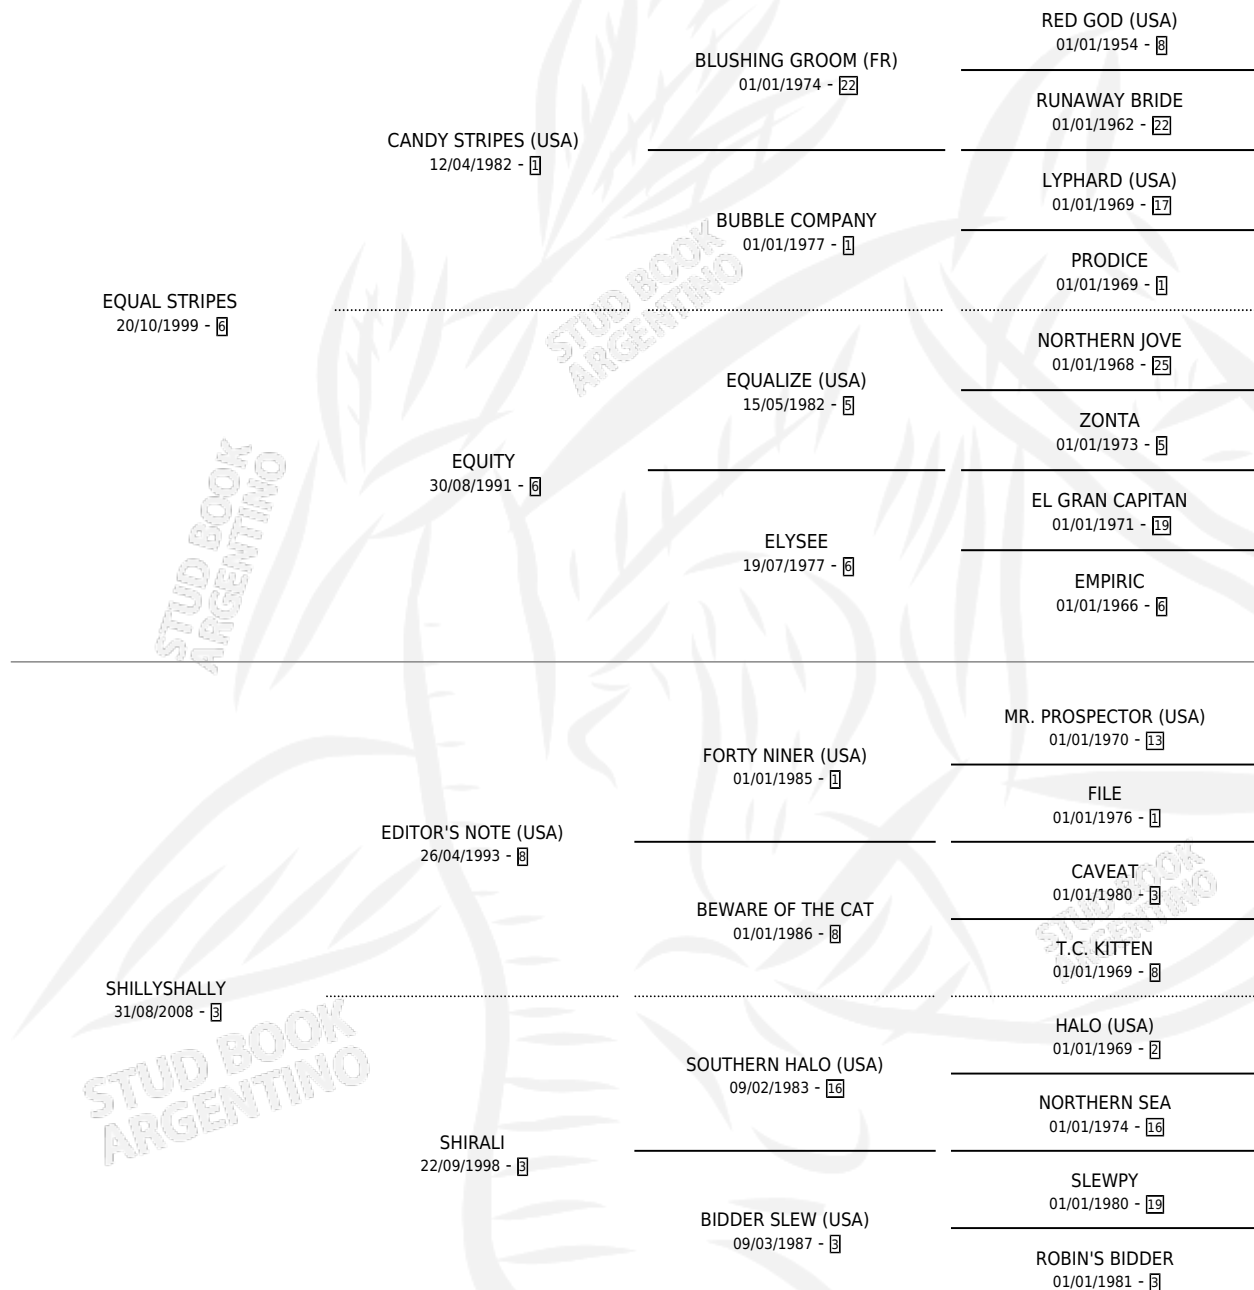

SCOOBY DOO PAPA

por **EQUAL STRIPES** y **SHILLYSHALLY** por **EDITOR'S NOTE (USA)**

Argentina · Macho · Alazan Tostado · SP · 28/08/2016
Familia 3-b · Volumen 42

ESTADO

TIPIFICACIÓN SANGUÍNEA	X
TIPIFICACIÓN POR ADN	✓
PASAPORTE	✓
IDENTIFICACIÓN POR MICROCHIP	✓
REPRODUCTOR	X

Lugar de nacimiento: Abolengo

Criador: Abolengo

PEDIGREE

EXPORTACIÓN / IMPORTACIÓN

FECHA	MOVIMIENTO	PAÍS
21/08/2018	EXPORTADO	CHILE

SCOOBY DOO PAPA

Datos oficiales del Stud Book Argentino

Documento generado el 08/05/2026